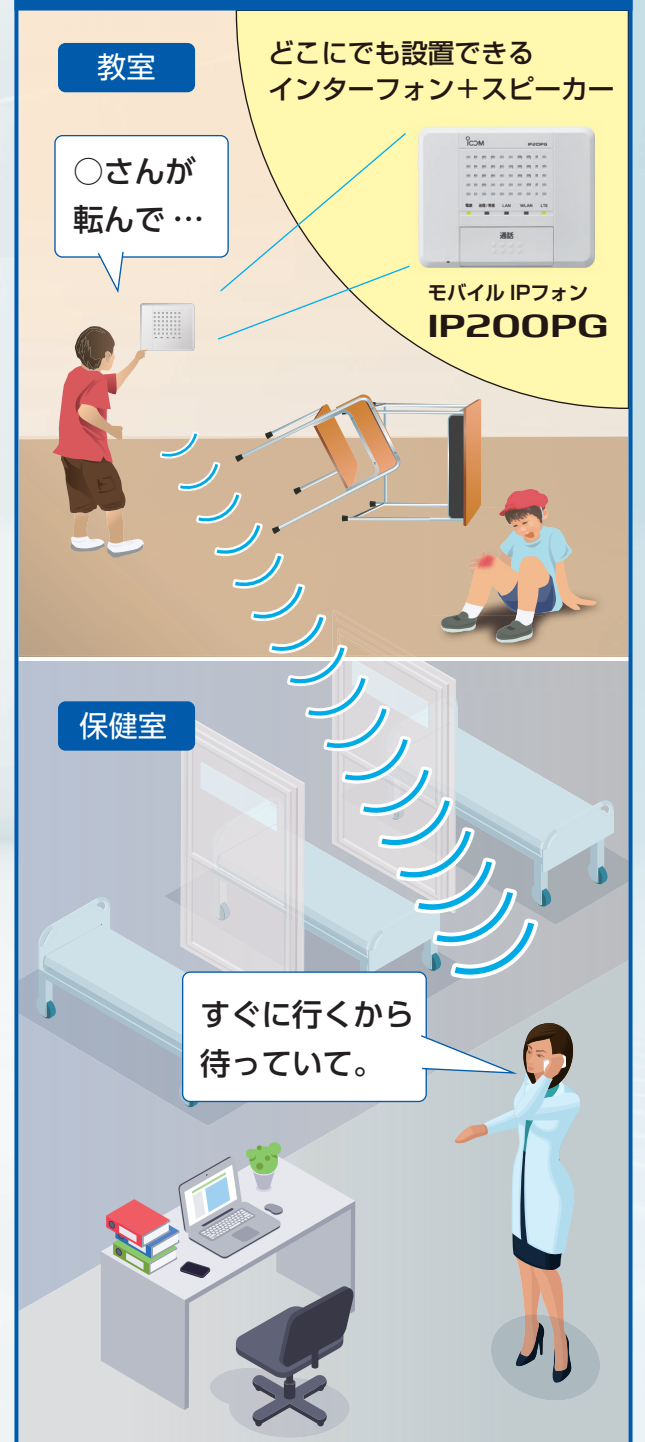

配線工事
不要

IP モバイルフォン IP200H なら
「内線電話」と「一斉同報」が可能に！

配線工事不要で
内線電話導入の
費用削減に！

手元で通話
できる
携帯型端末

モバイル IPフォン
IP200H

一斉連絡に

ワンタッチで他の先生に
一斉連絡が可能

校内連絡に

校内のどこにいても
スムーズに連絡が可能

緊急連絡に

教室のインターフォンから
IP200Hに連絡が可能

茨城県日立市立
小中学校 **28校**に
モバイルIPフォン

450台
導入

<教育環境の充実>

学校施設整備事業費（緊急通報システム整備事業工事）

茨城県日立市
Hitachi city, Ibaraki