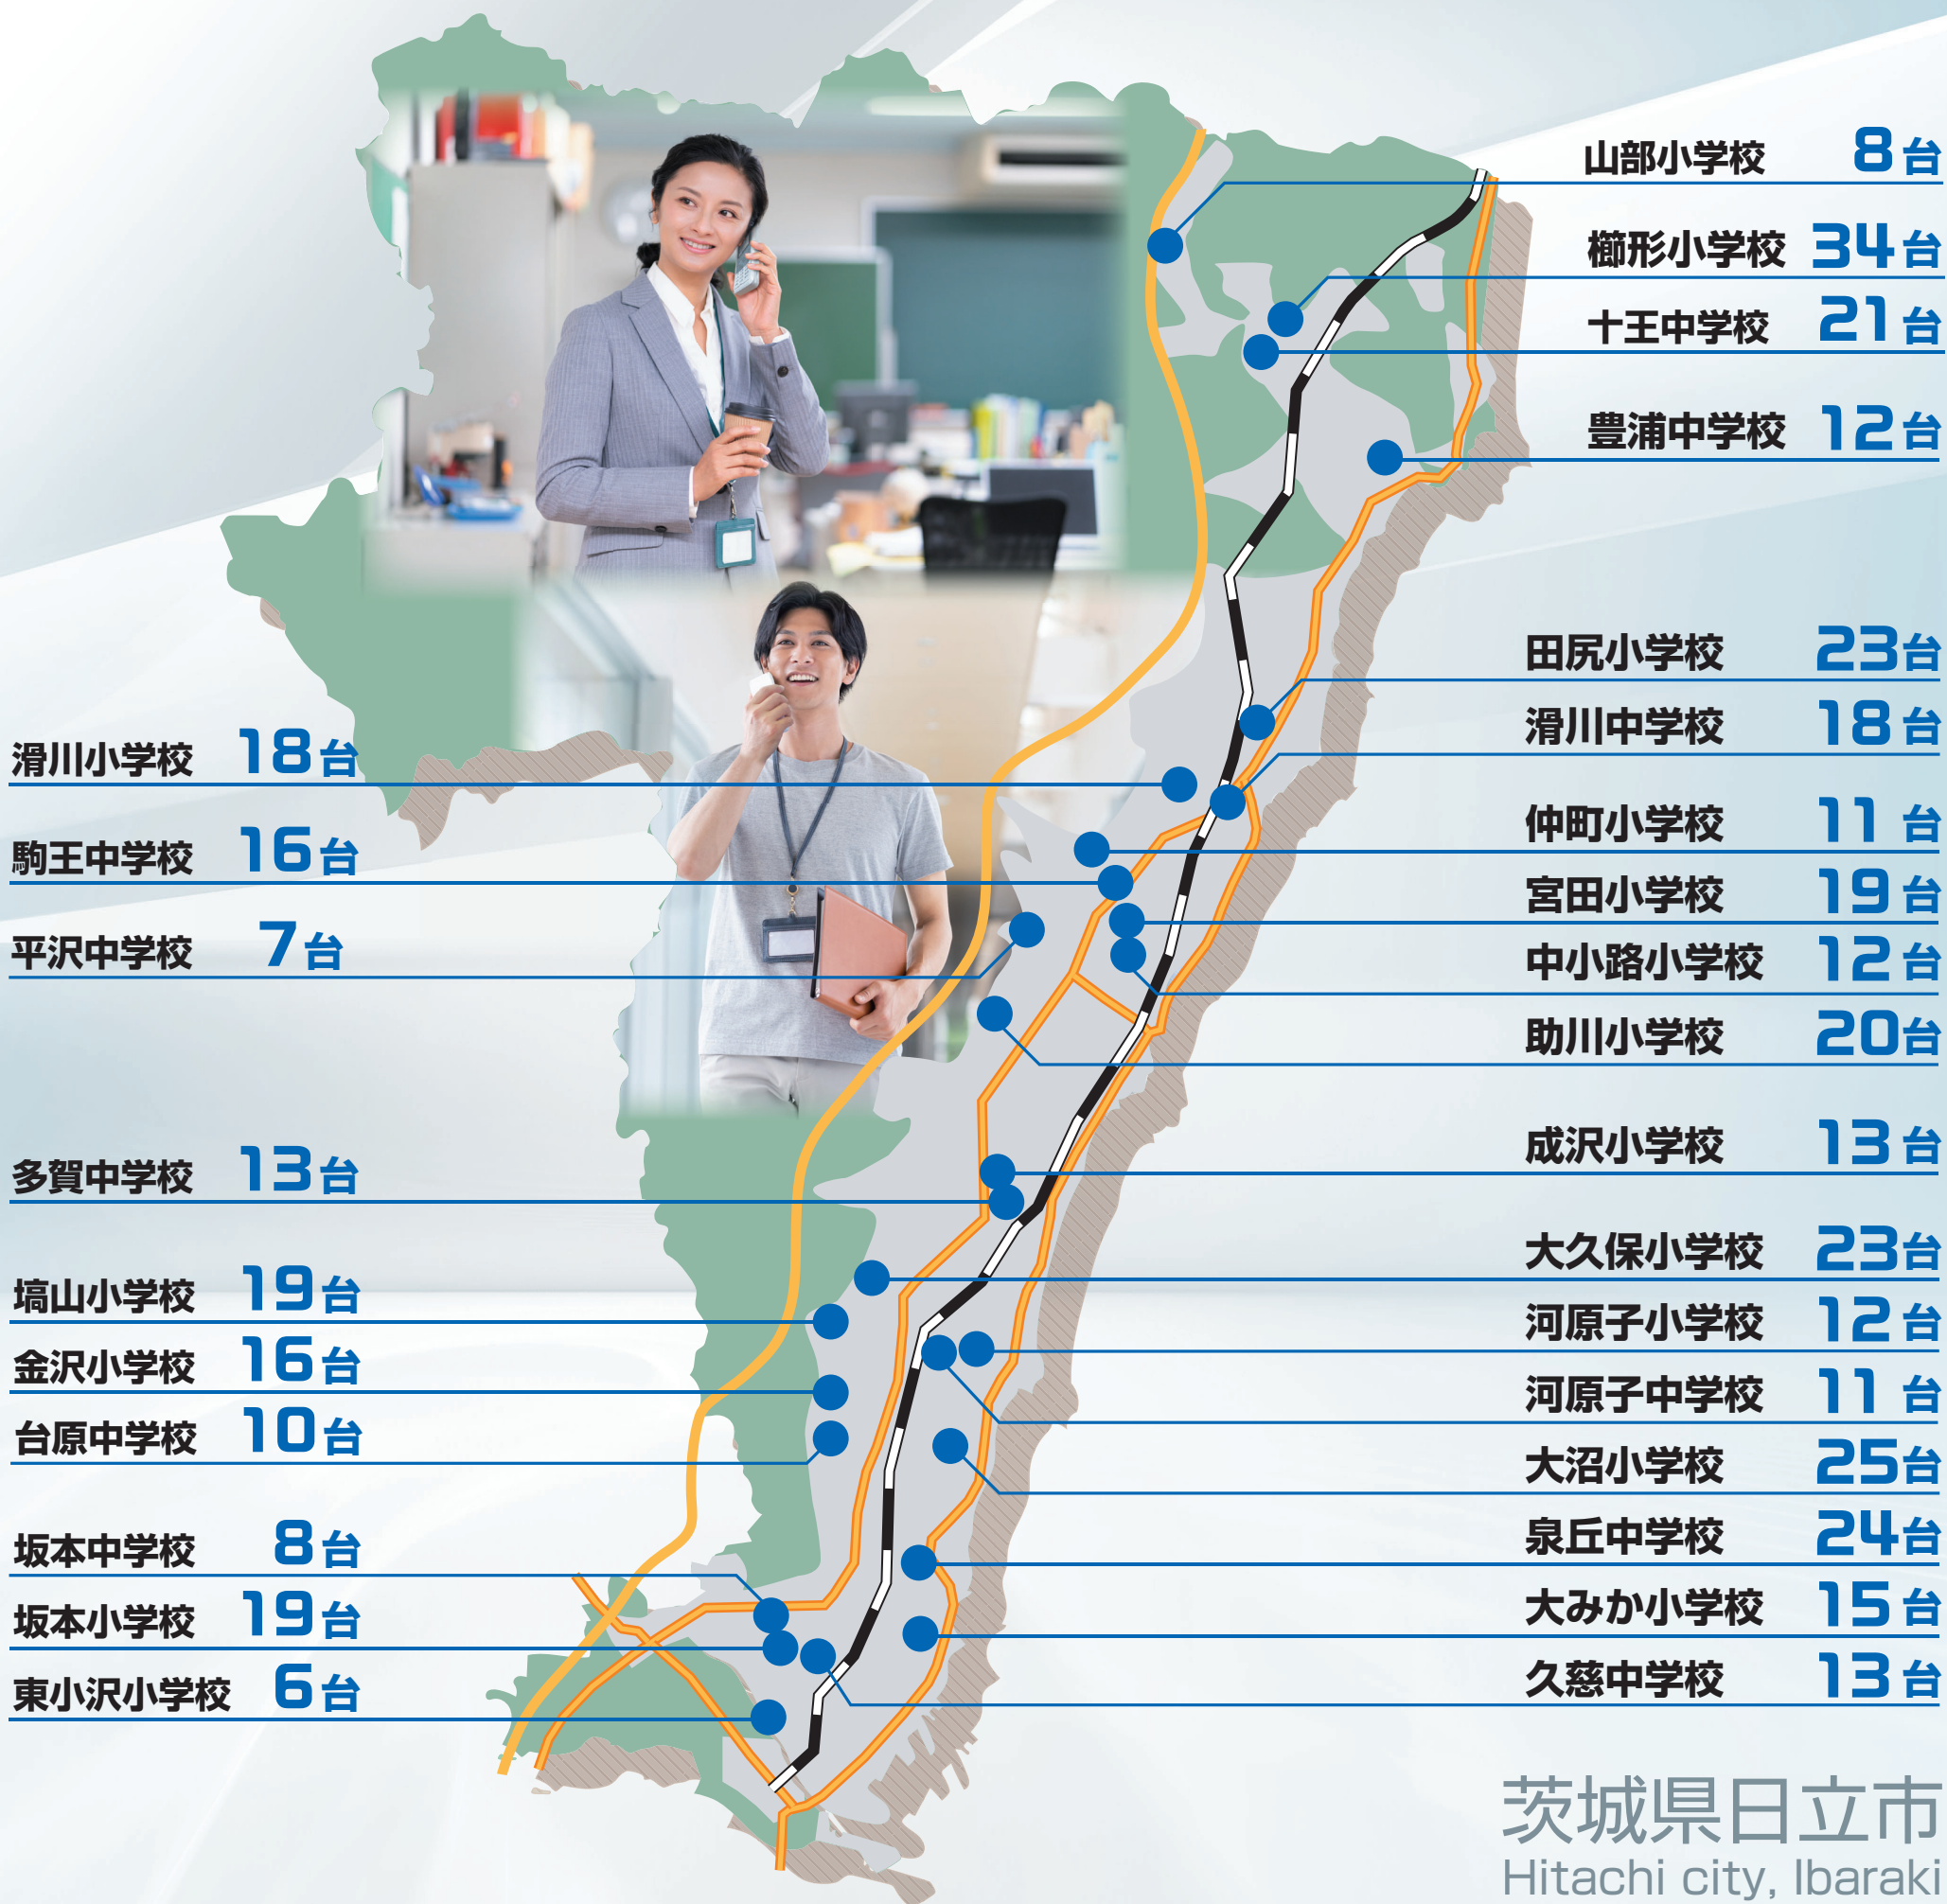

校内のどこにいても
スムーズに連絡が可能

緊急連絡に

教室のインターフォンから
IP200Hに連絡が可能

茨城県日立市立
小中学校 **28校**に
モバイルIPフォン

450台
導入

<教育環境の充実>

学校施設整備事業費（緊急通報システム整備事業工事）

茨城県日立市
Hitachi city, Ibaraki