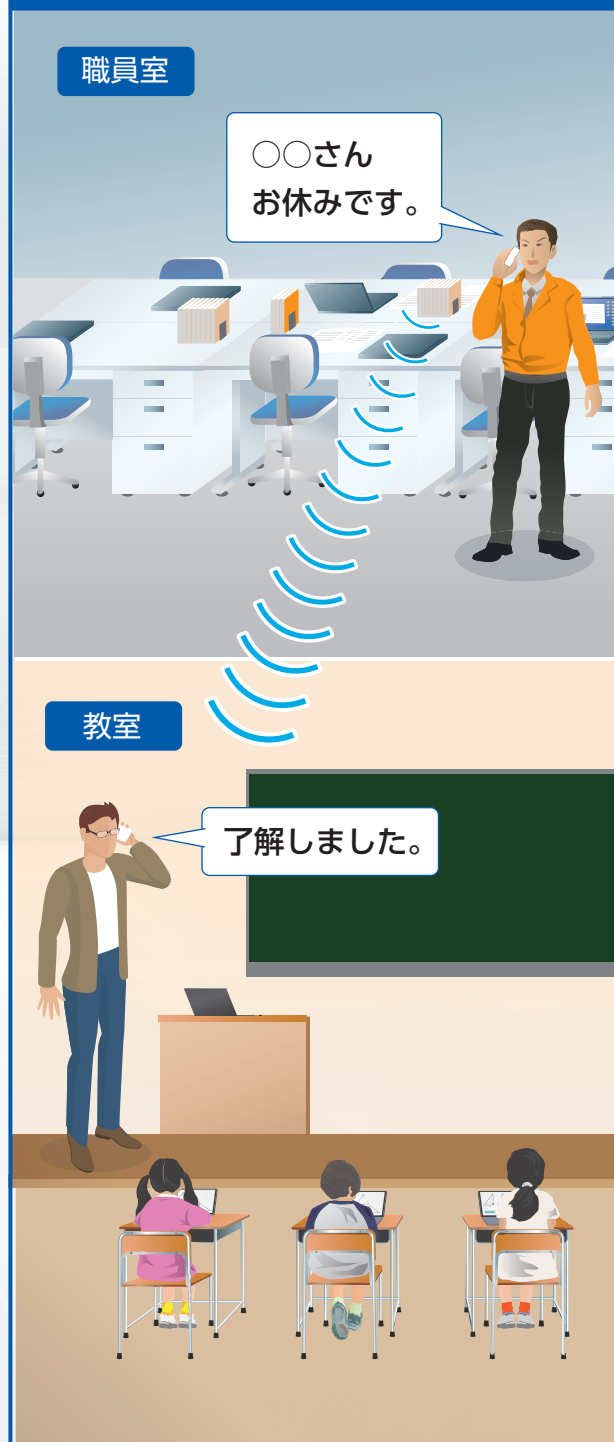

校内連絡に

校内のどこにいても
スムーズに連絡が可能