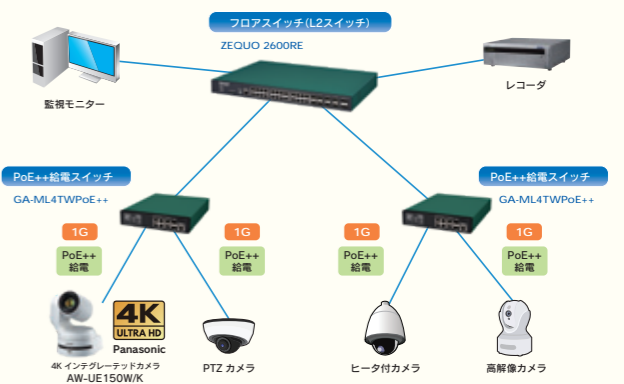

高解像度4K・PTZカメラネットワーク 構成例

消費電力の大きい高性能・高機能ネットワークカメラにも、LANケーブル1本で給電

PoE機器 動作検証情報ページがリニューアル!

2021年12月中旬予定

パナソニックLSネットワークスでは他メーカー様の
様々な機器との動作検証を行っております。

- ✓ 当社PoE給電スイッチングハブと他社PoE機器の検証
- ✓ 当社IEEE802.1X認証スイッチングハブと他社認証サーバ、サブライクットの検証
- ✓ 当社スイッチングハブ全般と他社スイッチングハブの検証