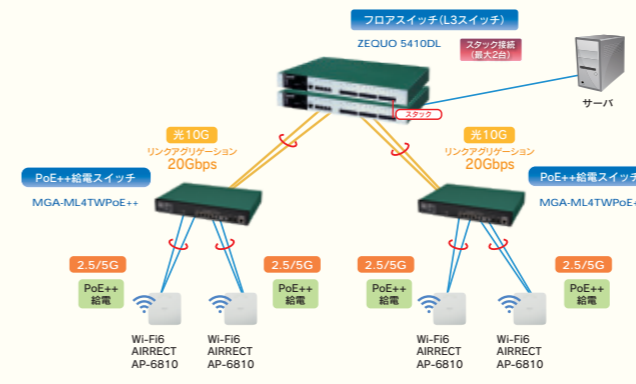

## マルチギガ(2.5G/5G)

ボトルネック解消  
超高速環境を無線&有線  
マルチギガ(2.5G/5G)通信

Wi-Fi6対応  
無線LAN環境整備に  
90W給電ハイパワーPoE

MGA-ML4TWPoE++  
(PN290496)  
標準価格456,000円(税抜)

4  
ポート  
給電

- 全体240W給電
- ポート最大90W給電
- 60Wフル
- オートリブート(PCレス)
- 動作環境50℃対応
- 雷サージ10kV

### Wi-Fi6対応 高速無線LANネットワーク 構成例

マルチGIGAとリンクアグリゲーション機能で、高速無線通信に対応