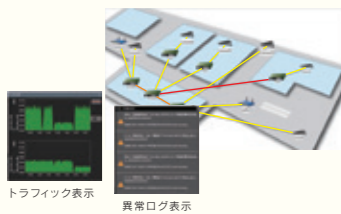

### 配線量を大幅削減とメンテナンス性向上

天井裏のケーブル数削減へ貢献。配線数の削減は、工事作業・費用削減、メンテナンス性の向上へ繋がります。

(設置・取付の様子)

PoE延長器(PoEバススルー)としてもご利用いただけます。  
※PoE++で受電時に+100mとなり最大200mまで給電が可能になります。

## ネットワークの運用管理をサポート

「ネットワークの見える化」+「かんたん設定・操作」  
誰でもできるネットワークの運用・管理

### 見える化

ネットワーク構成を  
視覚的に把握

通信帯域や異常ログも出力可能なので  
ネットワークの最適化に活用可能！