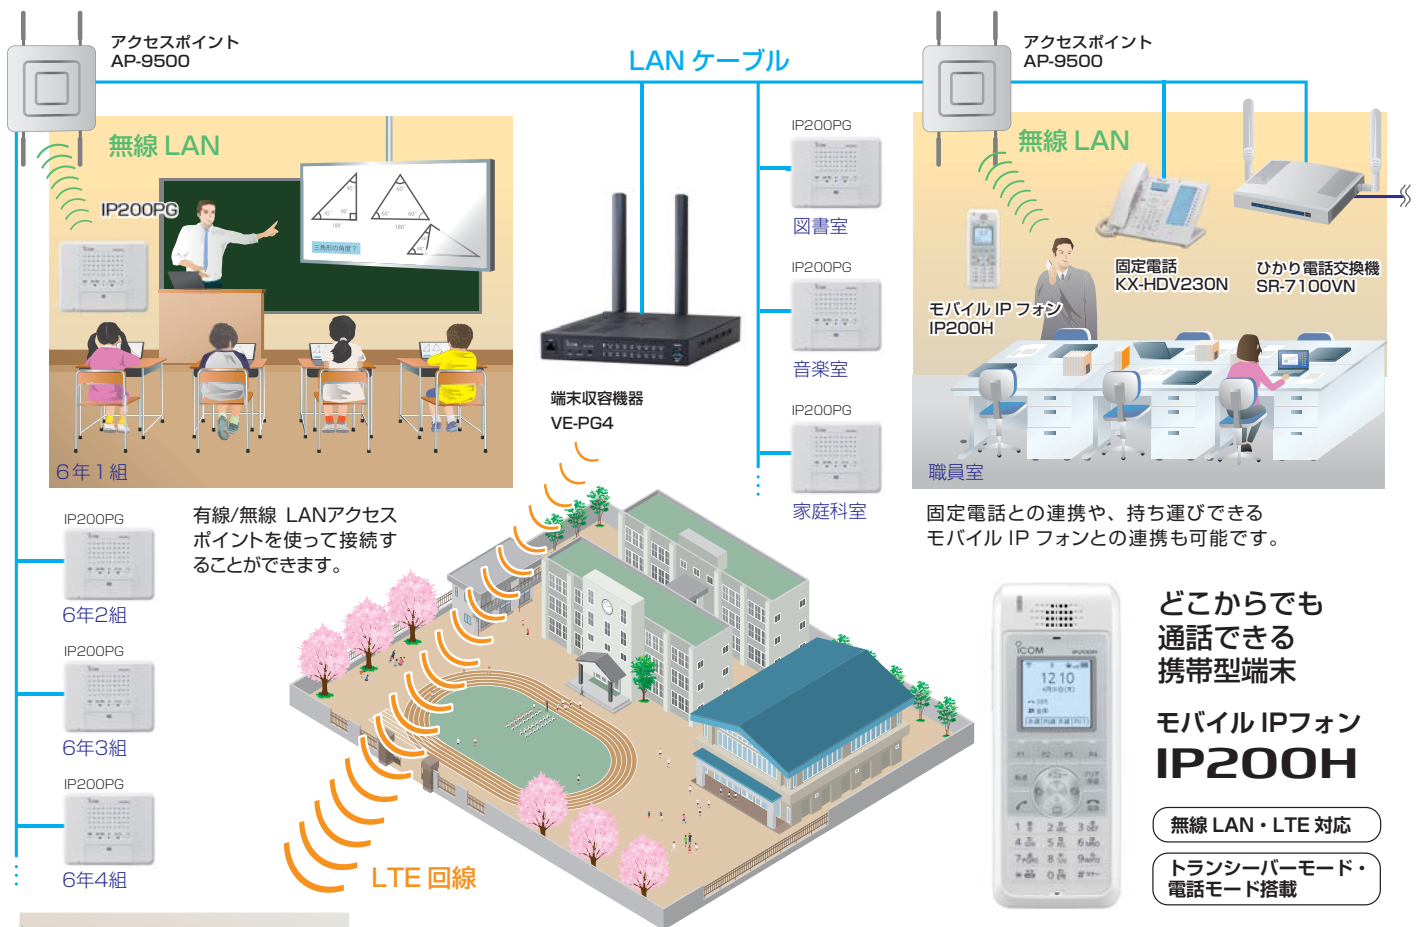

GIGA スクールで整備したネットワークを活用して構内インターフォンシステムを構築できます。専用の配線を工事する必要がなく、無線 LAN や情報コンセントで接続できるので、手軽に設置できます。

- 校内の日々の一斉放送に
- 学童保育のお迎え時の連絡に
- 緊急時の一斉連絡や生徒急患時に
- 避難所使用時の連絡手段に

- 職員室→各教室、職員室→全教室、各教室→職員室に連絡。
- 校門等 LAN 設備がない場所でも LTE 回線で接続可能。
- 放送スピーカーへの音声出力にも対応。

無線 IP インターコム
IP200PG

- 有線 LAN・無線 LAN・LTE 対応
- PoE 受電対応

IP200PGは、LTE回線でも接続できるため、校門や通用口などにも配線工事なしで設置できます。

【ご参考見積】 通常教室など 12 室の設置例		単価	台数	合計 (税込)
電話交換機	SR-7100VN	¥220,000	1	¥220,000
端末収容機器	VE-PG4	¥660,000	1	¥660,000
固定電話機	KX-HDV230N	¥55,000	3	¥165,000
無線 IP インターコム	IP200PG	¥88,000	12	¥1,056,000
モバイル IP フォン	IP200H	¥88,000	3	¥264,000
PoE HUB などの資材		¥440,000	1	¥440,000
※調査費・LAN 工事費・設定調整費は、別途見積り。				¥2,805,000