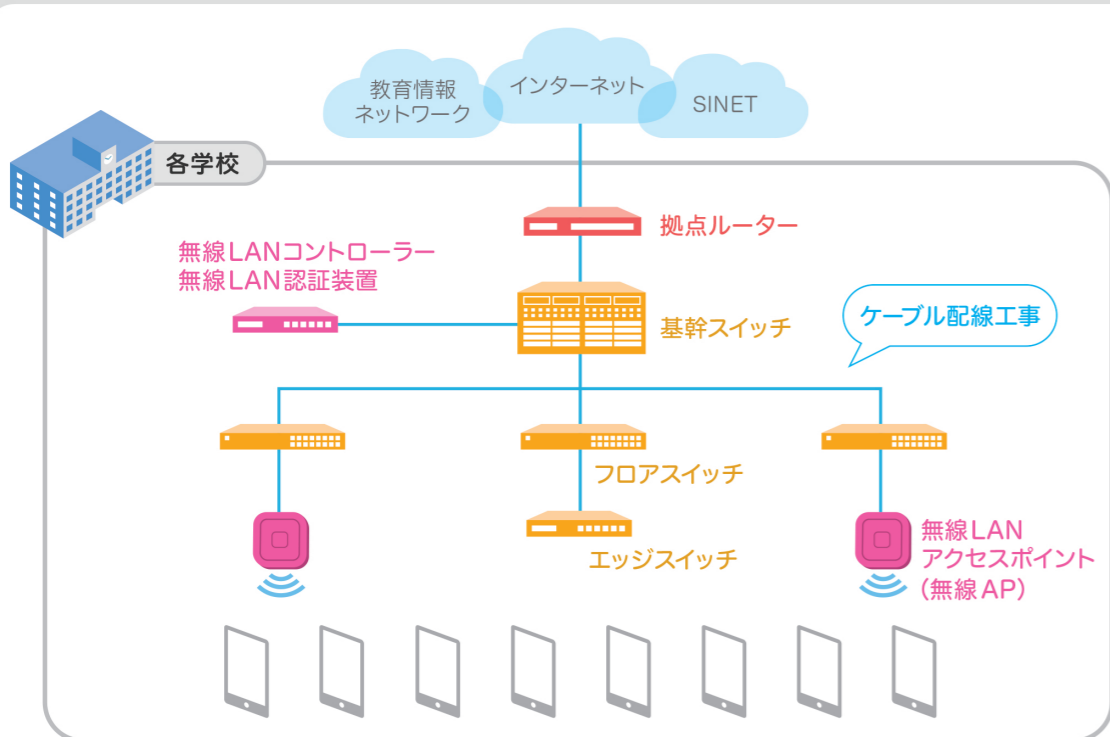

令和2年度までに、全ての小・中・高校・特別支援学校などで校内ネットワークを完備。(1/2補助)

◆ 全国の自治体や学校が、より容易に、より効率的・効果的な調達ができるよう支援

モデル仕様書を提示。都道府県レベルでの共同調達の推進、調達説明会の開催。

GIGAスクール構想を実現する校内LANとは？

◆ ネットワーク図

◆ ネットワーク機器仕様条件

拠点ルーター	1G以上
基幹スイッチ	1G以上(必須ではないが10G対応も)
フロアスイッチ	1G以上 PoE機能(必須ではないが10Gアップリンクも)
エッジスイッチ	1G以上
無線LANコントローラー/無線LAN認証装置	1G以上/多数の認証方式(機器内蔵機能でも可)
無線アクセスポイント	802.11a/b/g/n/ac 以上
ケーブル	カテゴリ6A以上 or 光ファイバー

GIGAスクール構想の実現に向けたアライドテレシスのご提案！

お客様の環境にあったものを、以下の製品・サービスよりご提案します。

カテゴリ	製品名	外観	製品仕様	定価(税別)
拠点ルーター	AT-AR4050S		WAN=10/100/1000T×2ポート LAN=10/100/1000T×8ポート SFP スロット×2ポート	¥174,700
基幹スイッチ	AT-x550-18XSPQm		1000T/10G×8ポート SFP/SFP+ スロット×8ポート QSFP+ スロット×2 ポート	¥650,000
	AT-x530-28GTxm		10/100/1000T×24ポート SFP/SFP+ スロット×4ポート	¥450,000
フロアスイッチ	AT-x530L-28GPX		10/100/1000T×24ポート (PoE+) SFP/SFP+ スロット×4ポート	¥255,000
エッジスイッチ	AT-x230-28GT		10/100/1000T×24ポート SFPスロット×4ポート	¥190,000
無線LAN 認証装置	NetAttest EPS-ST05		10/100/1000T×4ポート 最大ユーザー登録数5000件(オプション)	¥890,000/200ユーザー
	x530 用機能拡張 AT-x530-FL01	オプションライセンス	ローカル RADIUS サーバー機能(5年) ユーザー登録数5000件/クライアント数1000件	¥121,000
無線LAN コントローラー	AT-Vista Manager EX AT-VST-BASE-6Y AT-VST-WL-6Y	マネージメントソフトウェア	無線 LAN コントローラー(6年) 最大3000台の無線APを管理 管理する無線APの台数により要ライセンス追加	¥720,000/無線AP10台 ※無線AP10台毎に+¥45,000
	x530 用機能拡張 AT-x530-WL40-6Y	オプションライセンス	x530 用無線 LAN コントローラー(6年) 最大40台の無線APを管理	¥180,000
無線 LAN アクセスポイント	AT-TQ5403		10/100/1000T×2ポート (PoE+) 802.11a/b/g/n/ac wave2 2ストリーム 3Radio対応	¥96,000
	AT-TQ1402		10/100/1000T×1ポート (PoE) 802.11a/b/g/n/ac wave2 2ストリーム 2Radio対応	¥39,000
ケーブル 配線工事	Net.Pro	サービス	ネットワーク設計構築 電気通信工事(機器設置・ケーブル敷設)	お見積り