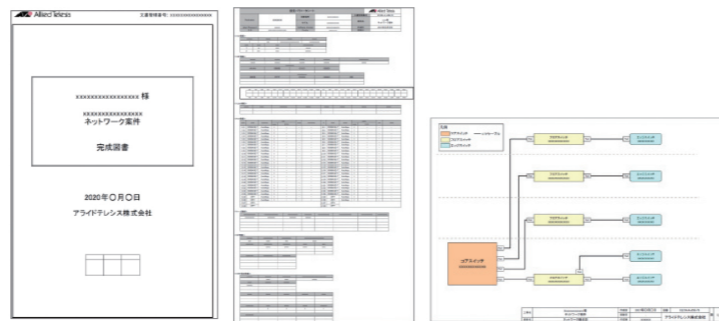

ITサービス

システム導入 設計・構築サービス

GIGAスクール構想のシステムを「設計から検証・評価・構築まで」ワンストップで提供します。
1人1台のコンピュータ環境を実現するネットワークを安心して導入いただけます。

ワイヤリング LAN配線設計・施工

学校のネットワークに合った、快適なネットワークをご提供する配線設計・施工サービスです。

- ① LAN配線工事 (カテゴリ6A以上/光ファイバー)
- ② LANスイッチ設置
- ③ 無線アクセスポイント設置
- ④ 電源工事

※必要な配管工事を含みます。

▲「完成図書」イメージ図 システム全体をまとめた「完成図書」提供