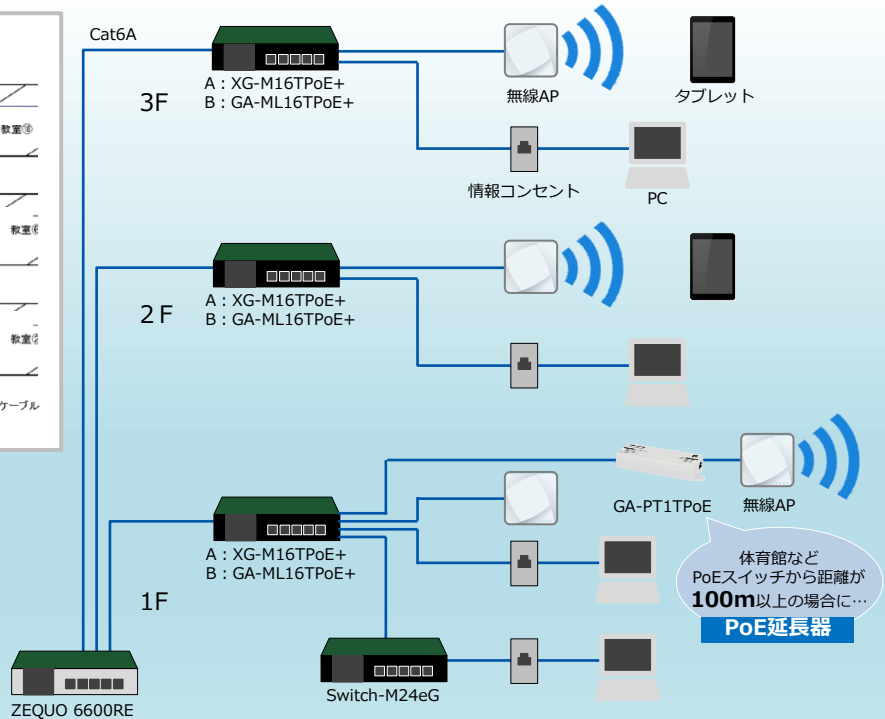

校内LANイメージ (GIGAスクール構想)

GIGAスクール構想の実現標準仕様書より

(部材のお取り扱いも可能です)

| 参考価格 (A : XGシリーズ) | | | 10G構成 |
|-------------------|----|----------|------------|
| 機器 | 台数 | 単価 (税別) | 金額 |
| ZEQUO 6600RE | 1 | 758,000円 | 758,000円 |
| XG-M16TPoE+ | 3 | 337,000円 | 1,011,000円 |
| Switch-M24eG | 1 | 69,800円 | 69,800円 |
| GA-PT1TPoE | 1 | 24,600円 | 24,600円 |

標準価格 1,863,400円 (税別)

| 参考価格 (B : GA-MLシリーズ) | | | 1G構成 |
|----------------------|----|----------|----------|
| 機器 | 台数 | 単価 (税別) | 金額 |
| ZEQUO 6600RE | 1 | 758,000円 | 758,000円 |
| GA-ML16TPoE+ | 3 | 180,000円 | 540,000円 |
| Switch-M24eG | 1 | 69,800円 | 69,800円 |
| GA-PT1TPoE | 1 | 24,600円 | 24,600円 |

標準価格 1,392,400円 (税別)

※価格は、スイッチングHUB本体のみの金額です。(モジュール類 別途)

パナソニック オリジナルソリューション

POINT

1 高いメンテナンス性

PoE
オートリブート
機能搭載

SDカード
ブート機能

ループ
検知・遮断
ヒストリー