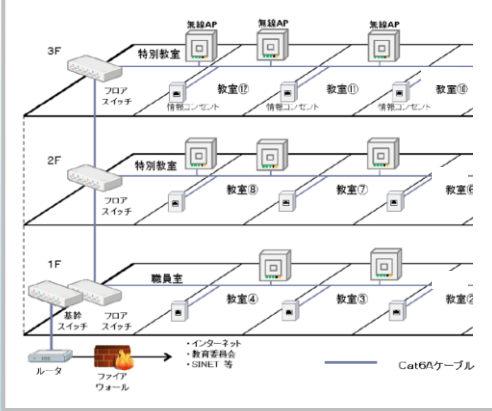

校内LANイメージ (GIGAスクール構想)

GIGAスクール構想の実現標準仕様書より

(部材のお取り扱いも可能です)

| 参考価格 (A : XGシリーズ) | | | 10G構成 |
|-------------------|----|----------|------------|
| 機器 | 台数 | 単価 (税別) | 金額 |
| ZEQUO 6600RE | 1 | 758,000円 | 758,000円 |
| XG-M16TPoE+ | 3 | 337,000円 | 1,011,000円 |
| Switch-M24eG | 1 | 69,800円 | 69,800円 |
| GA-PT1TPoE | 1 | 24,600円 | 24,600円 |

標準価格 1,392,400円 (税別)

※価格は、スイッチングHUB本体のみの金額です。(モジュール類 別途)

パナソニック オリジナルソリューション

POINT

1 高いメンテナンス性

PoE
オートリブート
機能搭載

SDカード
ブート機能

ループ
検知・遮断
ヒストリー