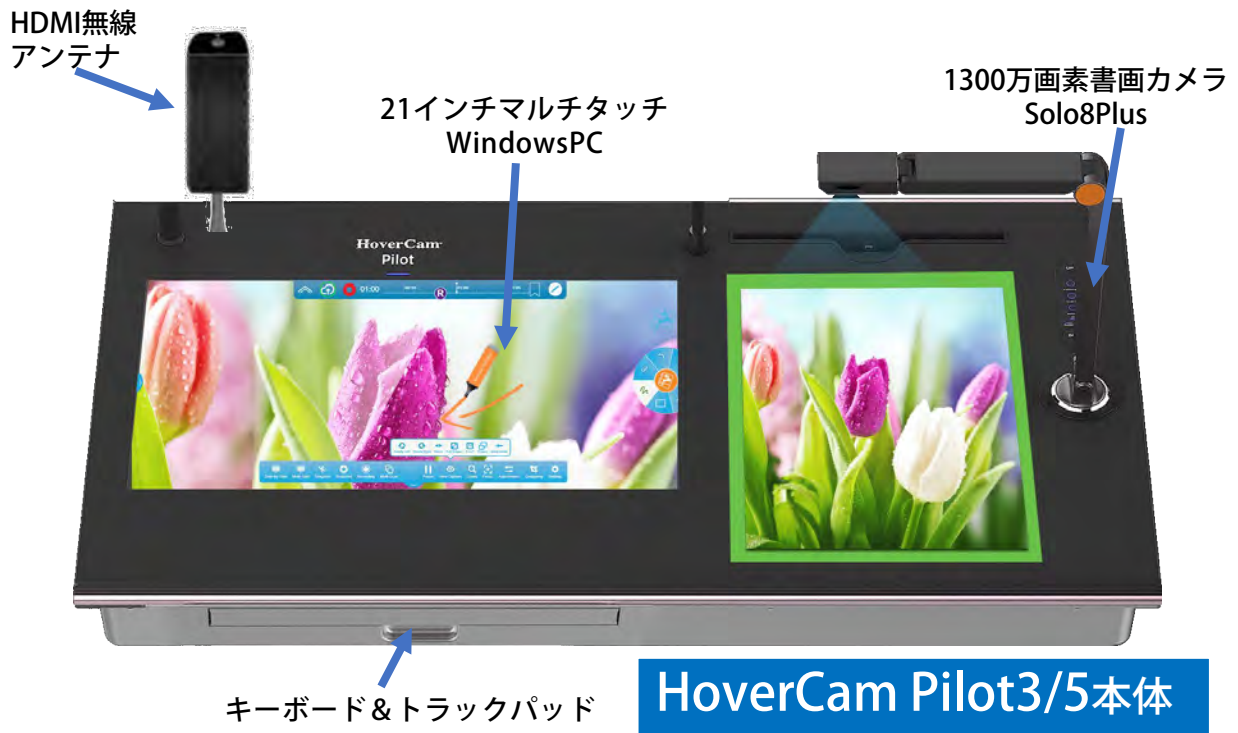

HoverCam Pilot3/Pilot5

■Pilot3/5 仕様

Pilot 21インチ タッチPC部		Solo8 Plus書画カメラ部	
CPU	Pilot Corei5/Pilot Plus Corei7	カメラセンサー	1300万画素(4K) BSI CMOS
メモリ	Pilot 8GB/Pilot Plus 16GB	解像度	4224 x 3156 (1300万画素)
HDD	Pilot 256GBSSD/PilotPlus 512GBSSD	フレームレート	4K@30fps,1080p@60fps,720p@120fps
ネットワーク	Ether 10/100/1000Mbit	レンズ	高精度5相レンズ、F2.0
WiFi	801.11 B/G/N	ズーム	Total 480 x Zoom(6XASR、8XDigital、10 x Mech)
Bluetooth	4.0	スキャンサイズ	A3,A4,11 x 17",Letter&Legal
OS	Windows10Pro 64bit (ライセンスは別)	最大カメラ表示領域	33cm x 53.3cm
電源	AC100-240V、50/60Hz	内蔵マイクロフォン	1 (ノイズリダクション)
Pilotコネクタ部		照明	LED x 4
HDMI入力	2	付属ソフトウェア	
HDMI出力	1	Flex11	書画カメラソフトウェア
USB3.0	2 (Type-A)	Knotester	注釈、ホワイトボード、レッスンレコードなど
MIC入力	1(3.5mm)	HDMI ビューワー	HDMI接続でのミラーリングや注釈
AUX/HP/LINE	1(3.5mm)	Reflector2	無線デバイスミラーリング
スピーカー	2 x 3W	本体大きさ	
Pilotコネクタ部		重量	Pilot3:34Kg(梱包重量66Kg) Pilot5 : 49Kg (梱包重量80Kg)
HoverCast無線HDMI送信部	1(内蔵)	大きさ	W92cm x D50.8cm x H94cm
HoverCast無線HDMI受信部	1(w/クランプ)	高さ調節	50.8cm~102cm
HoverCast接続部	HDMI出力 x 1、USBタッチ x 1、電源入力	保証	1年間無償、オプション (3-5年間延長)

Pilot3 : AC電源/Pilot5 : バッテリー電源