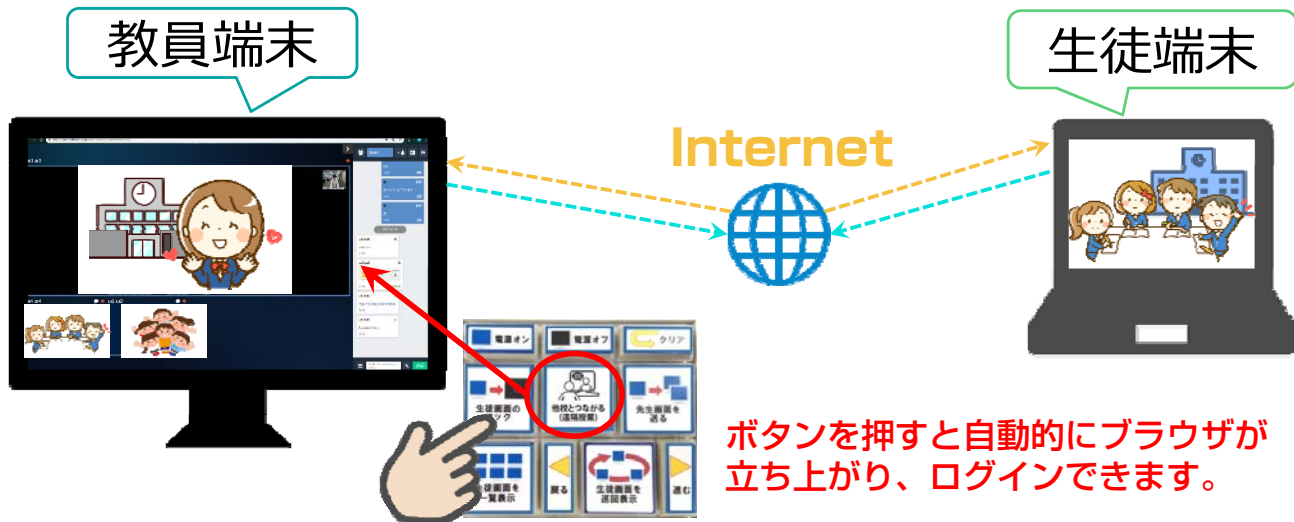

遠隔授業支援システム

多様な意見の交換を通じた集団的知性（CI）の習得
 遠隔地域で行う交流型授業ができる
 少子化の学びの機会を生み出す
 PC教室の利用頻度向上

遠隔授業支援システムは

「イージー操作パネル」でワンタッチログイン

**他校と合同授業で
多様な意見に接する**

様々な意見を交わすこと
 でお互いから多くを学び
 多様な意見に切磋琢磨さ
 れていきます。

**ワンタッチで
開始できる**

遠隔授業開始に手間取って
 いませんか？ 当社の遠隔
 授業支援システムは簡単操
 作でICTに不慣れな先生
 でも遠隔授業がすぐに開始
 できます。

※ イージー操作パネルを使用される場合は、
 AdvantageClassが別途必要です。

**学びの機会を
生み出す**

少子化による学校統廃合
 により学びの機会を失っ
 ている小規模学校や遠隔
 地域でも引けをとらない
 学びの場を得ることがで
 きます。

遠隔授業支援運用イメージ

カンタン操作で遠隔授業ができる

- ◆ パソコン教室にある授業支援システムを、遠隔授業教室として整備することが可能です。
- ◆ 専用の操作パネルから遠隔授業の開始と終了をワンタッチでカンタンに行うことができます。
- ◆ システムに不慣れな方でも、操作が簡単なので直観的に使っていただけます。

全部つながる・みんなつながる

教師と生徒、タブレット、電子黒板 みんながつながる

①“いつでも・どこでも授業が出来る”

- ・タッチ操作だけで授業に必要な操作ができる
- ・ワンタッチで電子黒板にリアルタイムに反映できる

②基本的な授業支援の機能を搭載

- ・画面転送、配布回収、発表、マーキング、アンケート等
- ・授業に必要な機能は標準搭載。

③どのタブレットも教師・生徒どちらにもなれる

(注)事前にWindowsローカルアカウントの各々設定とコンソールソフト導入が必要です