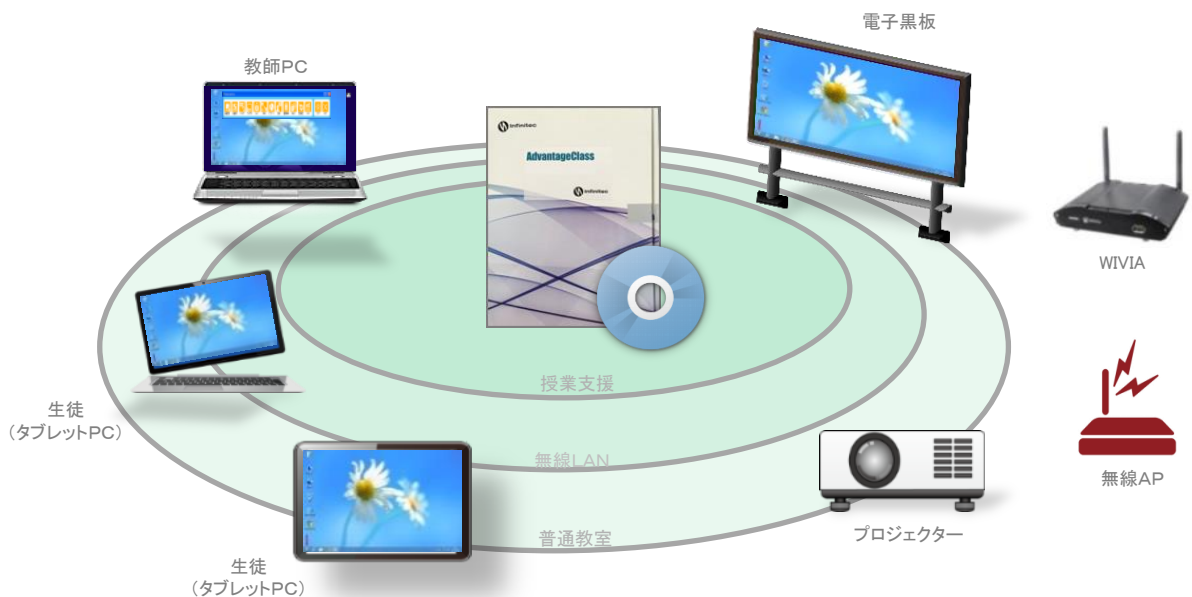

全部つながる・みんなつながる

教師と生徒、タブレット、電子黒板 みんながつながる

①“いつでも・どこでも授業が出来る”

- ・タッチ操作だけで授業に必要な操作ができる
- ・ワンタッチで電子黒板にリアルタイムに反映できる

②基本的な授業支援の機能を搭載

- ・画面転送、配布回収、発表、マーキング、アンケート等
- ・授業に必要な機能は標準搭載。

③どのタブレットも教師・生徒どちらにもなれる

(注)事前にWindowsローカルアカウントの各々設定とコンソールソフト導入が必要です