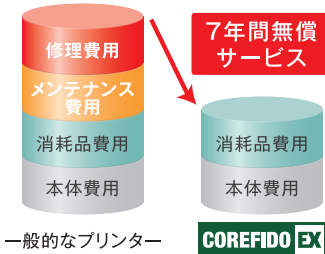

トータルコストの削減イメージ