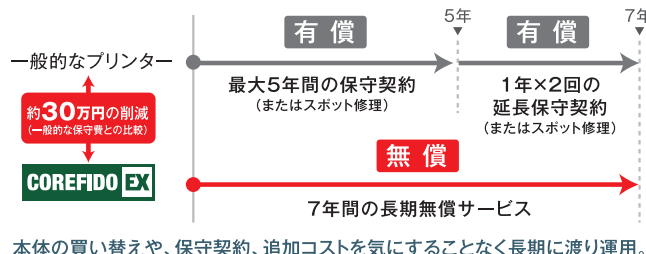

トータルコストの削減イメージ

COREFIDO EXによるコスト削減

**Point**  
『COREFIDO EXシリーズ』は7年間の長期無償保証。5年間のリース期間満了後のリース延長時や、リース会社より譲渡を受けた後のサポートも安心。リプレースのタイミングにも柔軟に対応できる為、お客様の手間とコストを大きく削減できます。

ずっと使い続けていただくための高い性能

**高耐久性**  
■ 装置寿命7年または100万ページ<sup>\*1</sup>の高耐久設計  
より長く、より快適にお使いいただける、高い信頼性を実現しました。