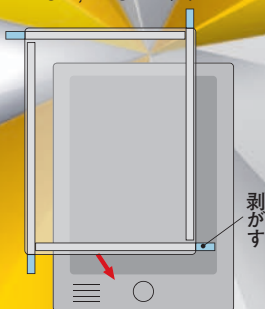

■4辺全周テープタイプの場合
TAGW, TAGW-Tシリーズ