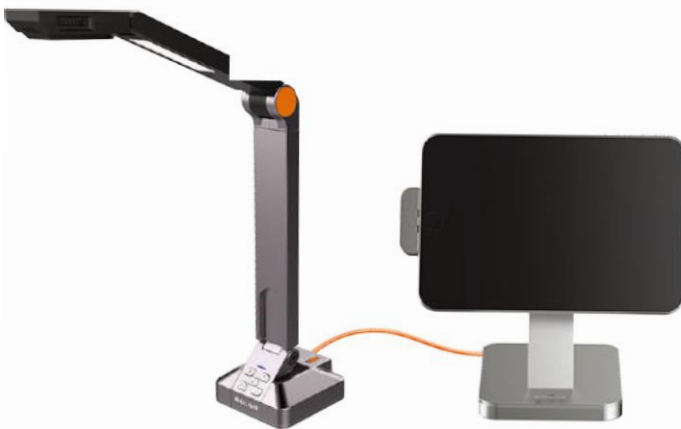

iOS 互換性（オプション“Clipper”で接続）
無償保証：2年間
認証：FCC,CE,RoHS

Solo 8Plus & Clipper
iPad と接続

HoverCam®

最先端のデジタル書画カメラで教育ICTの革新を！
A3版対応、800万画素の鮮明でクリアな映像表示

ULTRA 8

8.0
百万画素

60FPS
フルモーションHD

HDMI
VGA