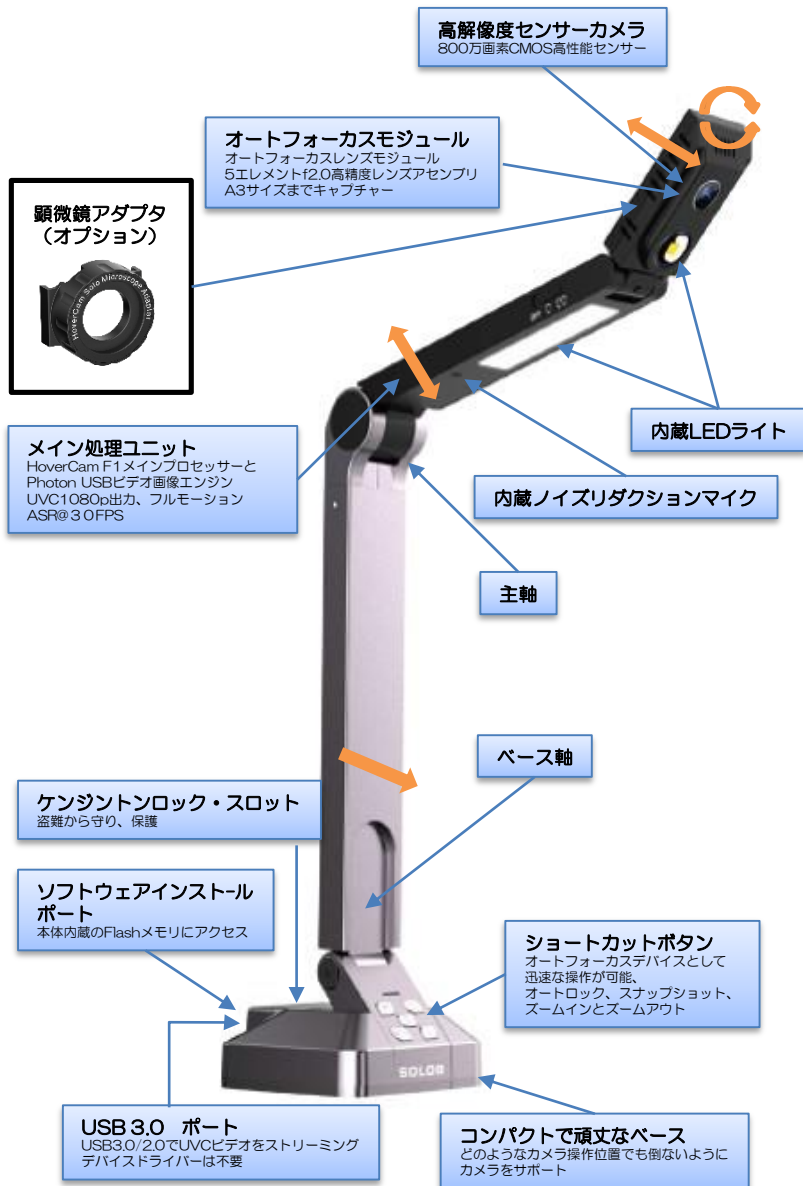

最新のズーム機能技術

Photon1.0イメージングエンジンは、画面サイズに適応し、4倍の倍率で非圧縮800万画素センサー解像度 (ASR) 技術を使用しています。高いコストを掛けずに、光学ズームと同等機能を実現しました。

コンパクト&多機能

Solo8の高度なエレクトロニクスは、細心のクラフトマンシップとデザインで考えられています。5軸のカメラスタンドは、カメラがクローズアップ時に教材に近づけたり、広い領域を撮影するために上げたり、持ち運ぶために折り畳んだりでき、任意の方向に動かすことができます。回転するカメラレンズは、画像の向きを90°回転することができます。

外付け電源アダプタが不要

USB3.0ケーブルのみでSolo8に電力を供給するために電源アダプタは不要です。プラグアンドプレイのシンプルさの利便性を提供します。Solo8は、USB2.0の最大電力とUSB3.0の半分の電力の範囲内である5ボルト以下を使用しています。

A3から名刺をスキャン

Solo8は、撮影範囲を名刺サイズからA3サイズの領域をカバーすることができます。1つのPDFファイルに複数のページをスキャンする機能を使用し、資料を簡単にまとめられます。また、スタンドを前に倒すことで名刺のような小さなアイテムをスキャンすることができます。

高度なカメラコントロール

Solo8は、高価なデジタル一眼レフカメラの様な高度なカメラのコントロールが可能なUSB書画カメラです。FLEXソフトウェアを介して、簡単にオートフォーカス、選択フォーカス、自動露出、オートホワイトバランス機能を活用できます。

スリングショットでお気に入りのプログラムへ転送

簡単にお気に入りのプログラムにSolo8で作成したファイルを転送できます。ドラッグ・アンド・ドロップまたは、FLEXソフトのスリングショットボタンをクリックし、ワード、パワーポイント、Excel、電子黒板ソフトウェア、Evernote他などに、画像や動画を簡単に転送できます。

コストパフォーマンス

電子技術と高価な光学部品を採用し、コンピュータのインテリジェンスを活用したスマートなソリューションを採用しているため、競合他社よりも高いパフォーマンスを実現。その結果、高い性能と優れたユーザーインターフェイスで満足のいく製品になっています。

鮮やかなの800万画素の解像度で詳細部分を表示

- 提示教材の細かな文字や画像を鮮やかな色で拡大表示できます
- A3サイズの書面も表示でき、Flexソフトで必要な領域だけを拡大表示
- 生物や植物などや顕微鏡アダプタ (OP) を使って顕微鏡など細かな部分の表示も800万画素なら鮮明に写せます
- 動きの速いオートフォーカスで瞬時にピント合わせが可能

魅力的な30fpsのフルモーションビデオ

- Solo8はPhoton1.0と呼ばれるイメージング技術の新世代を使用し、史上初めて書画カメラで4K解像度、フルモーションフレームレートを実現しました
- 動画や静止画をキャプチャーしながらの手書き文字や図形の上書きや記録・保存ができるので専用の電子黒板ソフトは不要です
- USBケーブル1本でPCと連携し、今までの書画カメラを超える機能を実現しました

お問い合わせ