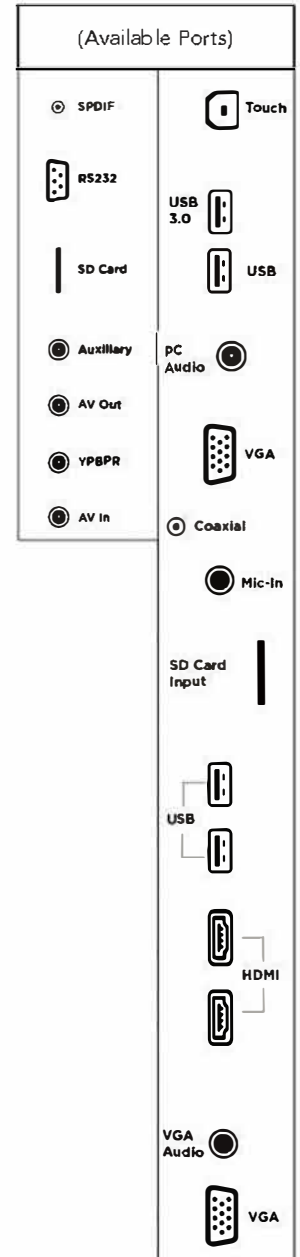

HoverCam CenterStage

10 Series 共通仕様

Operating System	
System Version	Android 5.1
CPU	ARM A53
GPU	Mali-450
RAM	2GB DDR3
ROM	8GB
Lifetime	50,000 Hours

Multi-Touch	
Input Method	Finger or Touch Pen
Input Points	10-Point Multi-touch IR
Touch Accuracy	±1mm
Touch Response Time	<10ms
Minimum Response Area	5mm
Tempered Glass	4mm, Shatter-Resistant
Glass Transmission	<92%
Scan Speed	30Hz
Viewing Angle	178°(h) x 178°(v)

Environment Parameters	
Working Temperature	0°C ~ 40°C
Storage Temperature	-10°C ~ 60°C
Working Humidity	20% ~ 80% RH Non-Condensing
Storage Humidity	10% ~ 60% RH Non-Condensing

Stand Options	
Pillar T90	Fixed Height (Black)
Pillar T100	Manually Adjustable (Black)
Pillar 685	Motorized Telescopic (Black)
Pillar 6030	Motorized Telescopic (Silver)
Pillar 8030	Motorized Telescopic (Silver)*

*CenterStage 8610専用

保証オプション

1年間無償(3年間または5年間オプション)

ワイヤレス相互運用性

相互運用性を最大限に高めるには、HoverCast対話型ディスプレイポート経由でワイヤレスでHoverCam PilotとCenterStageを相互に連携できます。

*内蔵の1Wスピーカー、リモコン、電源ケーブル、タッチパッド、保証書が含まれています
*すべてのスタンドには、車輪があります