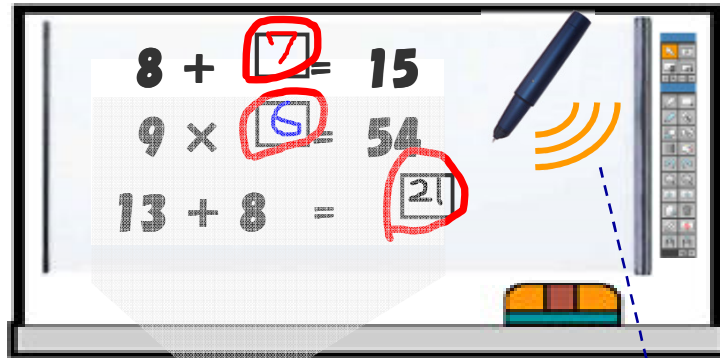

# インタラクティブホワイトボード

- ペンの高い追従性。スクリーン上でPC操作可能
- 持ち運び可能な72インチ大画面スクリーン
- プリントからスクリーンにアクセス (記入) 可能
- 最大4本の同時書き込みが可能

プロジェクタ

Bluetooth経由で  
軌跡データ送信

パソコン

- \*Bluetooth アダプタ
- \*専用ソフトウェア

PS対応

カラーレーザープリンタ  
(A4対応プリンタ)