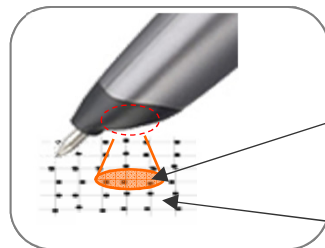

印刷紙

Bluetooth経由で
軌跡データ送信