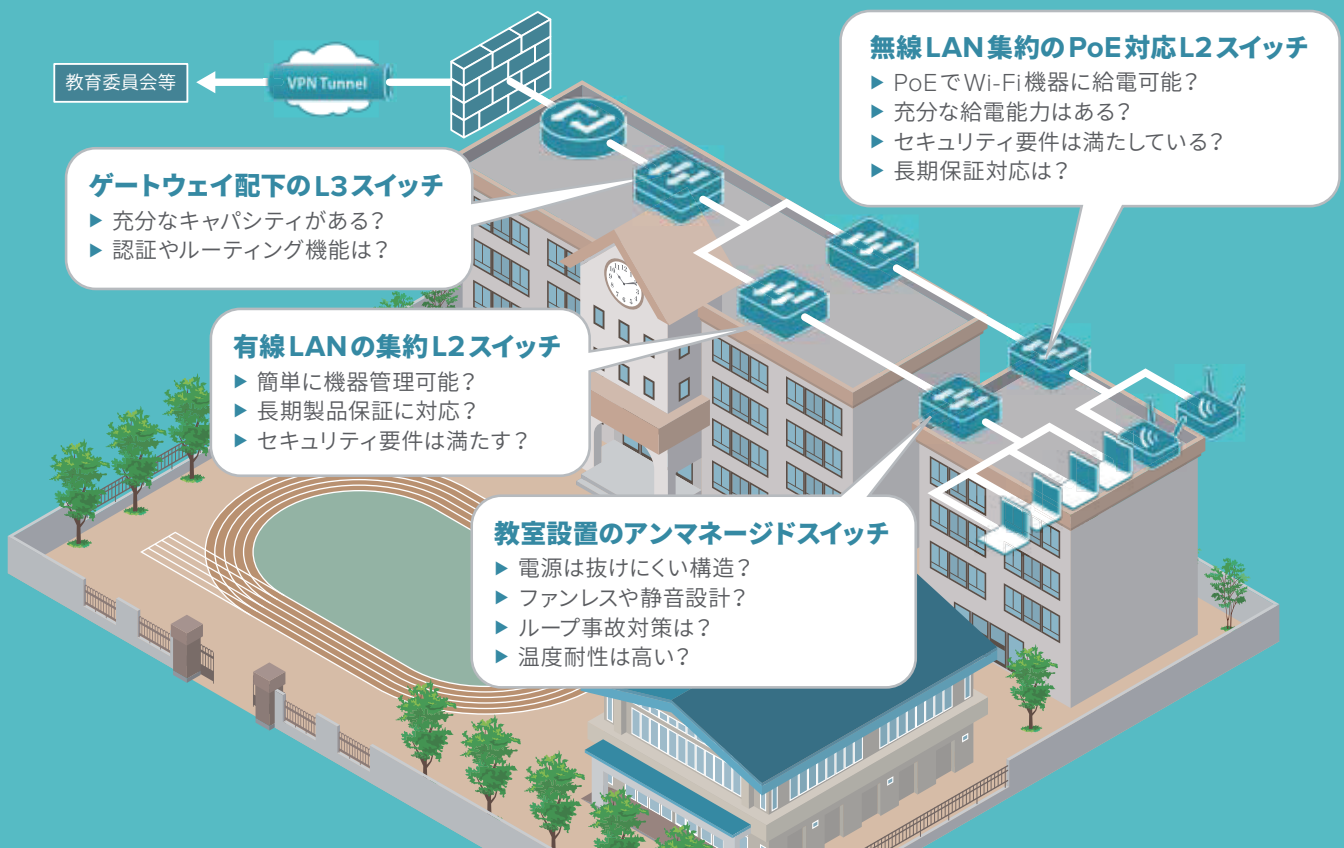

(DGS-1210-10Pのみ)

校内LANの様々な課題に対応する

D-Linkの学校向けスイッチ

D-Linkスイッチが解決する校内有線LANの課題

校内の有線LANにお奨めのD-Linkスイッチを厳選！

ゲートウェイ直下に。10ギガアップリンク対応ギガビット24ポートレイヤ3スイッチ

スタンダードなL3スイッチなら

DGS-3630-28TCSI
標準価格 298,000円(税別)

ダイナミックルーティングやマルチキャスト対応L3スイッチなら

DGS-3630-28TCEI
標準価格 328,000円(税別)

必要な要件で多彩な選択可能。有線LANを集約するレイヤ2エッジスイッチ

CLIや日本語管理インターフェース対応、複数認証(802.1x/MAC/WEB認証)対応や10ギガアップリンクのあるL2スイッチなら

DGS-1510-28X
標準価格 88,000円(税別)

DGS-1510-52X
標準価格 178,000円(税別)