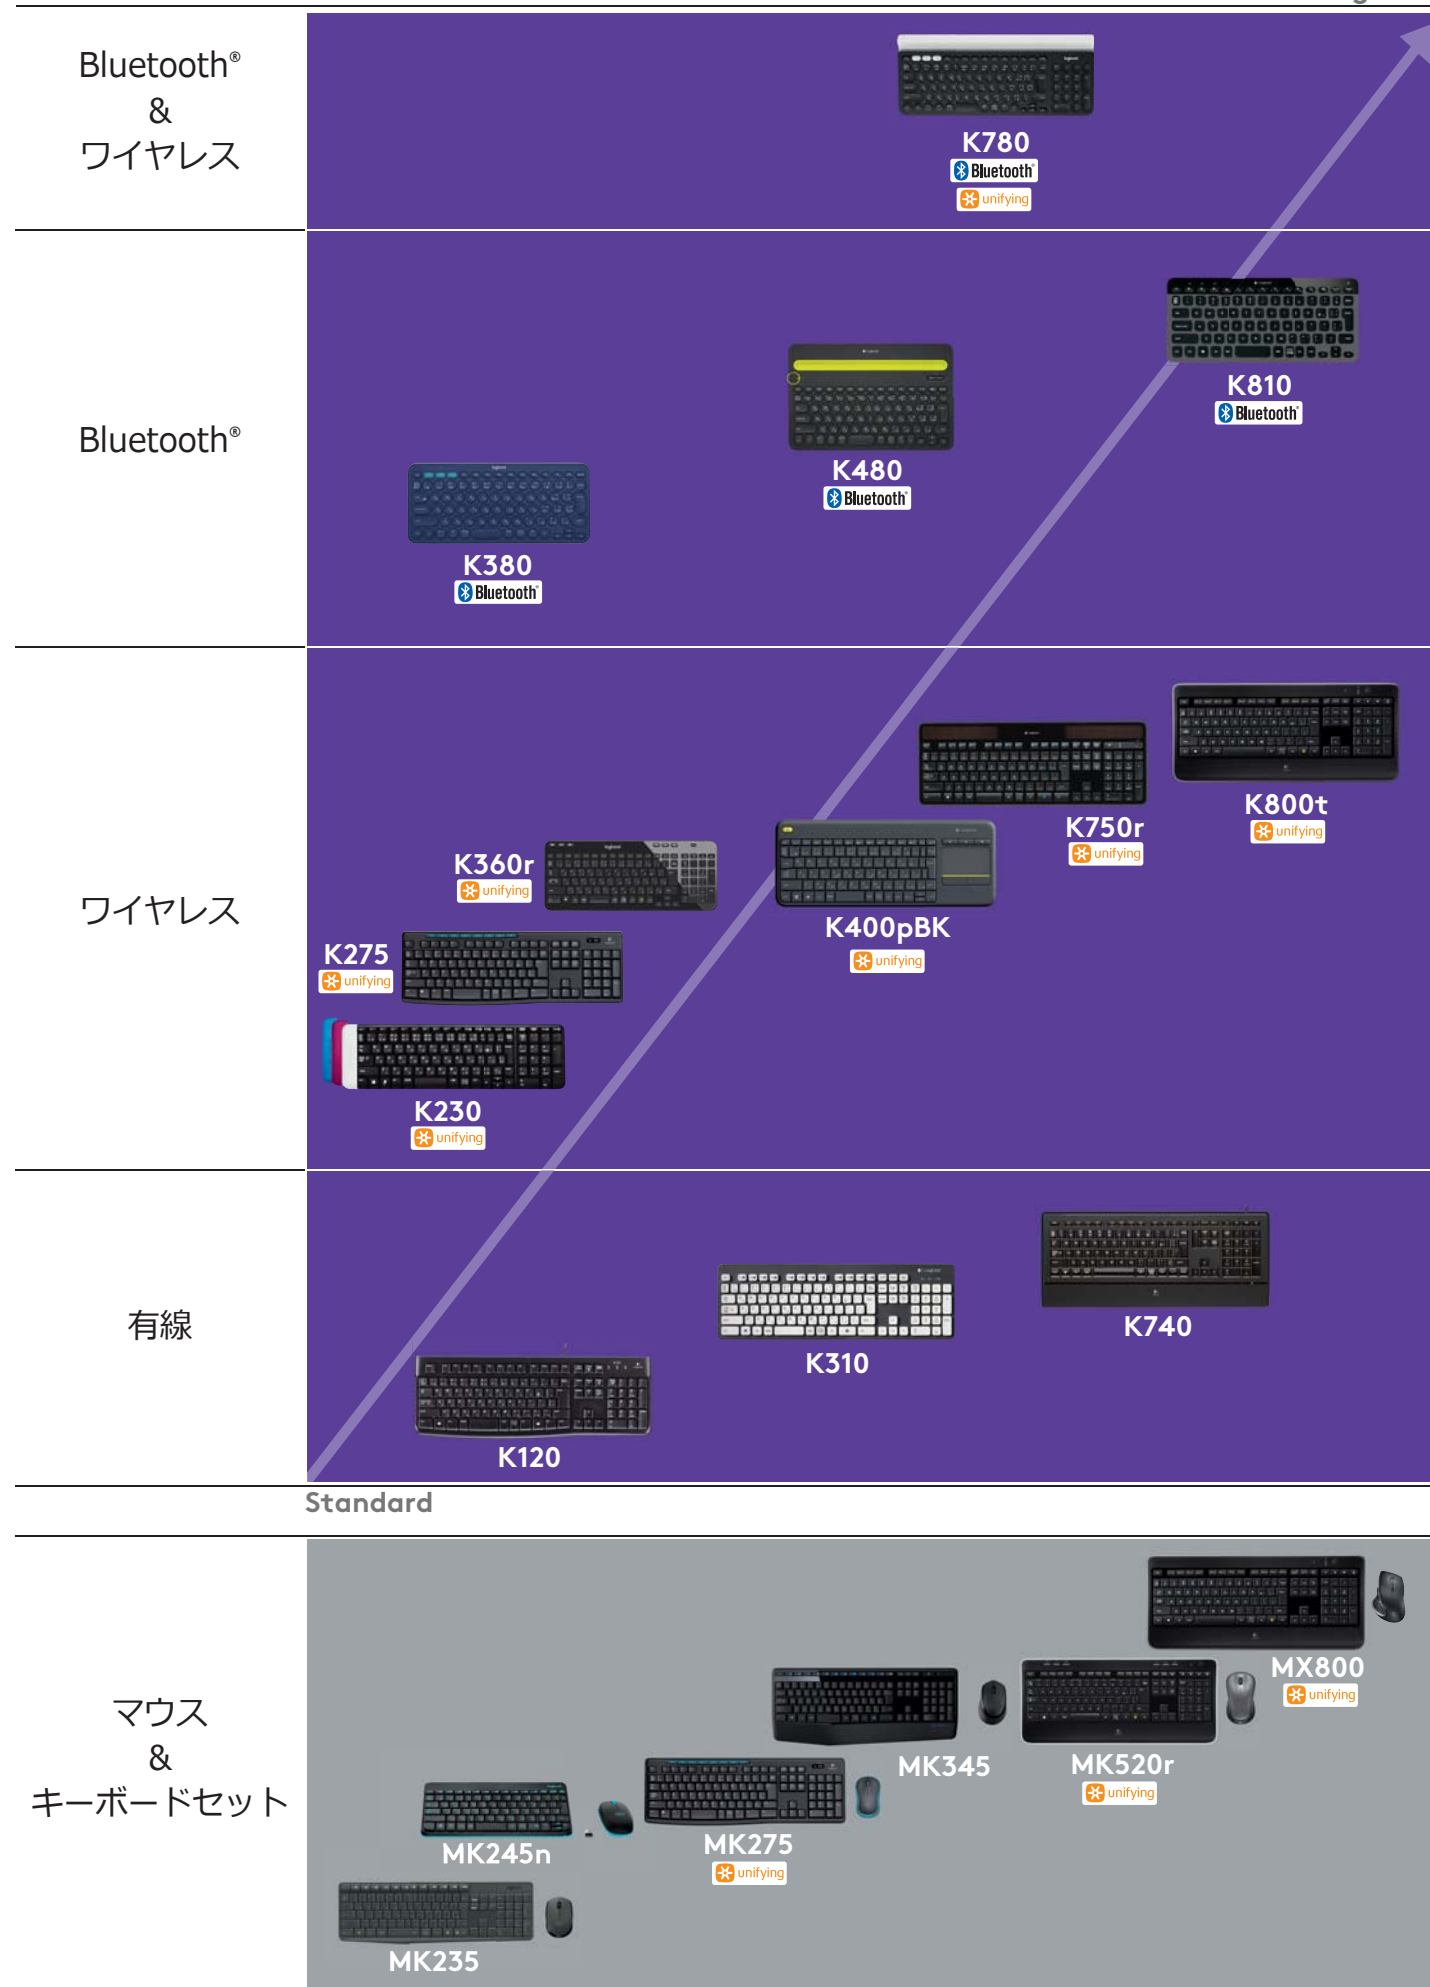

光学センサー 超小型 レシーバー キーボード 電池寿命 36ヶ月 マウス 電池寿命 18ヶ月 保証 2年 日本語 レイアウト Win ボタン数 3

MK345 JAN : 4943765040637

ロジクール ワイヤレスコンボ mk275

MK275

従来のフルサイズ キーボードレイアウトと同様に快適かつシンプルなので、すぐにタイピングに慣れることができます。レシーバーをパソコンに接続するだけで、すぐにキーボードとマウスを使用することができるプラグ&プレイの仕様。高性能で信頼性の高い超小型USB レシーバーにより、遅延やデータ欠落のない、最長10 mの動作距離(使用環境・状況によって異なります。)を実現しています。

- 1st Point 信頼性の高いワイヤレステクノロジーを採用
- 2nd Point ワンタッチでメディアコントロールなどの操作
- 3rd Point 快適性重視のポータブルマウス

光学センサー unifying レシーバー キーボード 電池寿命 24ヶ月 マウス 電池寿命 12ヶ月 保証 3年 日本語 レイアウト Win ボタン数 3 unifying

MK275 JAN : 4943765043331

ロジクール ワイヤレスコンボ MK245 NANO

MK245n BK/WH

テンキーレスでコンパクトなワイヤレスキーボードとスタンダードワイヤレスマウス。耐久、および耐水設計。さらに通常キーボードよりも頑丈なティルトレグを採用しています。マウスは高解像度のトラッキング性能によりスムーズなカーソル操作が可能です。

- 1st Point テンキーを省いたコンパクトなデザインなので、デスクまわりもすっきり
- 2nd Point 手首の疲れを軽減し、快適なタイピングを実現
- 3rd Point 信頼性の高いワイヤレス接続と長い電池寿命

光学センサー 超小型 レシーバー キーボード 電池寿命 36ヶ月 マウス 電池寿命 12ヶ月 保証 3年 日本語 レイアウト Win ボタン数 3

WH

ロジクール ワイヤレスコンボ MK235

MK235

快適な使用感と簡単接続ですぐに使えるワイヤレスキーボードとマウス

- 1st Point キーボードは裏側に排水機構のある耐水設計なので、万が一水などがこぼれても問題ありません。
- 2nd Point キーボードの電池寿命は単四電池2本で36ヶ月、マウスは単三電池1本で12ヶ月の電池寿命となっています。
- 3rd Point レシーバーをパソコンに接続するだけですぐにキーボードとマウスを使用できるプラグ&プレイ

光学センサー 超小型 レシーバー キーボード 電池寿命 36ヶ月 マウス 電池寿命 12ヶ月 保証 2年 日本語 レイアウト Win ボタン数 3

MK235 JAN : 4943765043997

キーボード製品一覧

High end