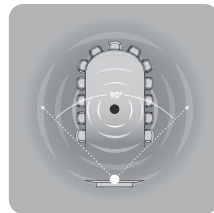

オールインワンタイプ

Logicool® Group

ロジクール Group CC3500e

CC3500e

複雑なシステムが必要なく、高画質な映像とさらにアップグレードされた高品質な音声通話を実現した、大人数のグループ会議に適したカンファレンスカメラ。様々なビデオ会議ソフトウェアに対応する柔軟性を備えており、オフィスのあらゆる場所をビデオ会議による協業の場に変えることで、様々な職場におけるワークスタイルの変革の実現に貢献します。

- 1st Point 最大1080p/30fpsの滑らかなフルHD動画
- 2nd Point より高品質な音声通話を実現するビームフォーミングテクノロジー採用
- 3rd Point Bluetooth® 接続とブラグアンドプレイの USB 接続に対応

最大14人

Logicool® Expansion Microphones

ロジクール エクステンションマイクロフォン (拡張マイク)

STMP100

CC3500e の通話範囲を大きく広げることができる専用拡張マイクオプション (別売)

STMP100 JAN : 4943765043744

Full HD 1080p	画像センサー 300万画素	Carl Zeiss レンズ	無指向性マイクx4	スピーカーフォン	保証期間 2年	Win・Mac	リモコン 付属	NFC 対応

CC3500e JAN : 4943765043430

Logicool® ConferenceCam Connect

ロジクール カンファレンスカム コネクト

CC2000eSV

簡単に高画質な映像やクリアな音声を堪能できる、小規模から中規模向けの会議に適したウェブカメラ。高画質な映像やクリアな音声を堪能できる高精度・高性能CC2000eは、小規模から中規模向け会議用プロダクトの決定版となる、皆さまのビジネスに大きく貢献するウェブカメラです。

- 1st Point 持ち運びが簡単で、小規模から中規模の部屋(1名から6名程度)における会議に適したサイズ
- 2nd Point USB接続で、あらゆるテレビ会議システムに対応。
- 3rd Point カメラから約 3.6メートル離れていてもエコーやノイズのないクリアな音声を提供するスピーカーフォン。

Full HD 1080p	画像センサー 300万画素	Carl Zeiss レンズ	無指向性マイクx2	スピーカーフォン

保証期間 2年 Win・Mac リモコン 付属

CC2000eSV JAN : 4943765042068

Logicool® for Business BCC950 ConferenceCam

ロジクール フォー ビジネス BCC950 カンファレンスカム

BCC950

フルHD1080pのテレビ電話が可能なウェブカメラと高品質スピーカーホンを一体化したテレビ会議に最適なカンファレンスカメラ。Windows/Macを問わずUSBポートにつなぐだけですぐに使えます。ウェブカメラにはH.264エンコーダーを内蔵しているため、最大1080p/30fpsの滑らかなフルHDテレビ電話を実現します。また、全方位で集音出来る、全二重方式のスピーカーフォンを通じて、快適なテレビ会議ソリューションを提供します。

- 1st Point 小規模テレビ会議に最適なオールインワンカンファレンスカメラ
- 2nd Point 高画角レンズとメカニカルパン&チルト機構により単独から少人数まで快適にテレビ会議が可能
- 3rd Point Bluetooth® Lync™、Skype™を始めとする様々なテレビ会議アプリケーションに対応。