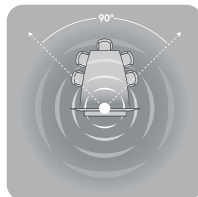

簡単に高画質な映像やクリアな音声を堪能できる、小規模から中規模向けの会議に適したウェブカメラ。高画質な映像やクリアな音声を堪能できる高精度・高性能CC2000eは、小規模から中規模向け会議用プロダクトの決定版となる、皆さまのビジネスに大きく貢献するウェブカメラです。

- 1st Point 持ち運びが簡単で、小規模から中規模の部屋(1名から6名程度)における会議に適したサイズ
- 2nd Point USB接続で、あらゆるテレビ会議システムに対応。
- 3rd Point カメラから約 3.6メートル離れていてもエコーやノイズのないクリアな音声を提供するスピーカーフォン。

Full HD 1080p	画像センサー 300万画素	Carl Zeiss レンズ	無指向性マイクx2	スピーカーフォン

保証期間 2年 Win・Mac リモコン 付属

CC2000eSV JAN : 4943765042068

最大6人