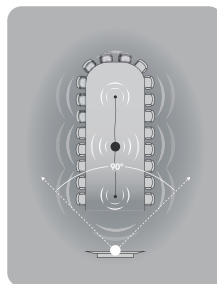

最大20人
(拡張マイク使用時)