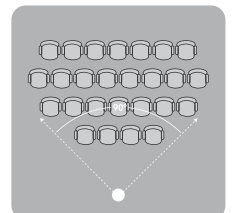

- 1st Point 最大1080p/30fpsの滑らかなフルHD動画
- 2nd Point 付属のカメラマウントを使用することで、設置場所に合わせて壁掛け設置などのカスタマイズが可能
- 3rd Point ブラグアンドプレイの USB 接続に対応

Full HD 1080p	画像センサー 300万画素	Carl Zeiss レンズ	保証期間 2年	Win・Mac	リモコン 付属

CC2900e JAN : 4943765041481

最大20人超 カスタム・オーディオを使用
(カメラのみ、スピーカーフォンなし)