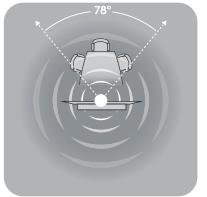

フルHD1080pのテレビ電話が可能なウェブカメラと高品質スピーカーホンを一体化したテレビ会議に最適なカンファレンスカメラ。Windows/Macを問わずUSBポートにつなぐだけですぐに使えます。ウェブカメラにはH.264エンコーダーを内蔵しているため、最大1080p/30fpsの滑らかなフルHDテレビ電話を実現します。また、全方位で集音出来る、全二重方式のスピーカーフォンを通じて、快適なテレビ会議ソリューションを提供します。

- 1st Point 小規模テレビ会議に最適なオールインワンカンファレンスカメラ
- 2nd Point 高画角レンズとメカニカルパン&チルト機構により単独から少人数まで快適にテレビ会議が可能
- 3rd Point Bluetooth® Lync™、Skype™を始めとする様々なテレビ会議アプリケーションに対応。

Full HD 1080p	画像センサー 300万画素	Carl Zeiss レンズ	無指向性マイク	スピーカーフォン	保証期間 2年	Win・Mac	リモコン 付属

BCC950 JAN : 4943765037125

最大4人