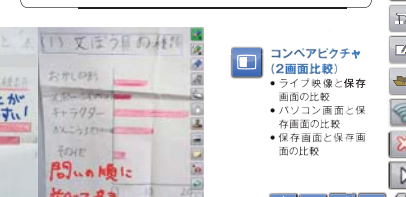

EIT には、授業に役立つツールが満載!