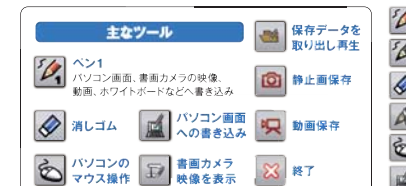

EIT には、授業に役立つツールが満載!