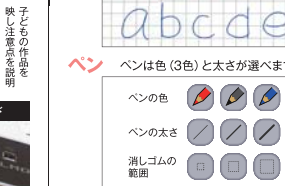

ホワイトボードモード

ペンの色 (3色) と太さが選べます。