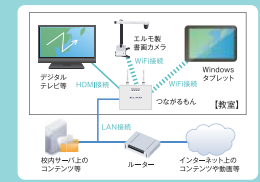

タブレット端末時代の 無線アクセスポイント

- **【つながる】**
  タブレット端末からデジタルテレビ/プロジェクター
  へワイヤレスで投影。
- **【つたえる】**
  電子黒板化ソフト「EIT」を組み合わせることで、
  タブレット端末をモバイル電子黒板化。
- **【みえる】**
  エルモ製書画カメラの映像をワイヤレス出力&描画。
- **【もっとつながる】**
  教室内のICT機器と連携するだけでなく、通常の無線LAN
  アクセスポイントとして最大56台の端末を接続可能。