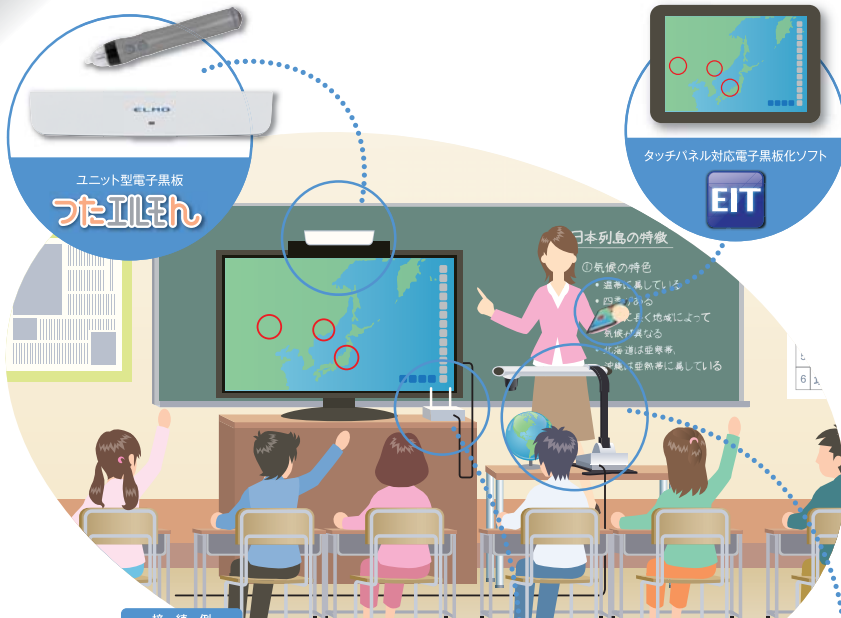

書画カメラからひろがる エルモの次世代クラスルームソリューション