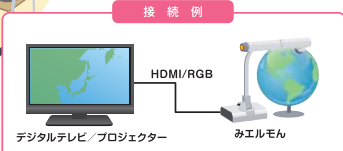

※みエルモとデジタルテレビまたはプロジェクターは、RGBケーブルもしくはHDMIケーブルでの接続が必要です。

注意 ●正しく安全にお使いいただくため、ご使用前に必ず「取扱説明書」をよくお読みください。
水、湿気、湯気、ほこり、油煙等の多い場所に設置しないでください。火災、故障、感電などの原因となることがあります。

- ●「ELMO」,「Image Mate」,「みエルモ」,「かけるもん」,「つたエルモ」,「ELMO Interactive Toolbox」は、株式会社エルモ社の商標または登録商標です。
- ●XGA, WXGA, SXGAは、米国International Business Machines Corporationの商標または登録商標です。
- ●Microsoft, Windowsは、米国及びその他の国における米国Microsoft Corp.の登録商標または商標です。
- ●Mac, Mac OSは、米国及びその他の国で登録されたApple Inc.の商標です。Macは、Apple Inc.のサービスマークです。
- ●HDMIは、HDMI Licensing LLCの商標または登録商標です。
- ●本製品は、AVC Visual Patent Portfolio License (以下、AVC Video)に基づきライセンスされており、個人的かつ非営利目的においてのみ使用することが認められています。(1)個人かつ非営利目的で複製されたAVC Videoを再生する場合、(2)MPEG-LALLCよりライセンスを受けた提供者により提供されたAVC Videoを再生する場合、(3)アプリケーション、権利目的などで複製する場合を除き、米国法人MPEG-LALCにお問い合わせください。
- ●その他、記載されている会社名、製品名は各社の商標または登録商標です。
- ●価格は、設置調整・付帯工事費・使用済み商品の引き取り等の費用は含まれておりません。
- ●価格及び仕様は変更することがありますのでご了承ください。
- ●本カタログの価格には消費税が含まれておりません。

株式会社エルモ社
エルモソリューションカンパニー
〒552-0014 大阪府西区北堀江三丁目1番23号 三木産業ビル9階
http://www.elmosolution.co.jp

●社内の取り扱い製品は、すべてヘルマークでお求めいただけます。