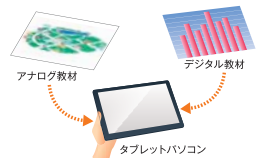

次世代性 (タブレット端末との親和性強化)

- ●WiFi搭載 (ワイヤレス通信)
  APまたはWiFi搭載のPCとワイヤレス通信
  書画カメラの映像を無線送信。