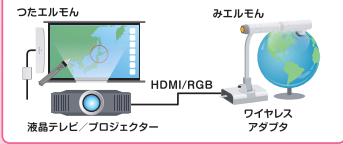

※みエルモとデジタルテレビまたはプロジェクターは、RGBケーブルもしくはHDMIケーブルでの接続が必要です。

注意 ●正しく安全にお使いいただくため、ご使用前に必ず「取扱説明書」をよくお読みください。
水、湿気、湯気、ほこり、油煙等の多い場所に設置しないでください。火災、故障、感電などの原因となることがあります。

- ●「ELMO」,「Image Mate」,「みエルモ」,「かけるもん」,「つたエルモ」,「ELMO Interactive Toolbox」は、株式会社エルモ社の商標または登録商標です。
- ●XGA, WXGA, SXGAは、米国International Business Machines Corporationの商標または登録商標です。
- ●Microsoft, Windowsは、米国及びその他の国における米国Microsoft Corp.の登録商標または商標です。
- ●Mac, Mac OSは、米国及びその他の国で登録されたApple Inc.の商標です。Macは、Apple Inc.のサービスマークです。
- ●HDMIは、HDMI Licensing LLCの商標または登録商標です。
- ●本製品は、AVC Visual Patent Portfolio License (以下、AVC Video)に基づきライセンスされており、個人的かつ非営利目的においてのみ使用することが認められています。(1)個人かつ非営利目的で複製されたAVC Videoを再生する場合、(2)MPEG-LALLCよりライセンスを受けた提供者により提供されたAVC Videoを再生する場合、(3)アプリケーション、権利目的などで複製する場合を除き、米国法人MPEG-LALCにお問い合わせください。
- ●その他、記載されている会社名、製品名は各社の商標または登録商標です。
- ●価格は、設置調整・付帯工事費・使用済み商品の引き取り等の費用は含まれておりません。
- ●価格及び仕様は変更することがありますのでご了承ください。
- ●本カタログの価格には消費税が含まれておりません。

株式会社エルモ社
エルモソリューションカンパニー
〒552-0014 大阪府西区北堀江三丁目1番23号 三木産業ビル9階
http://www.elmosolution.co.jp

●社内の取り扱い製品は、すべてヘルマークでお求めいただけます。