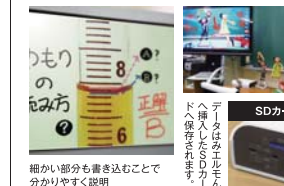

みエルもん (L-12シリーズ) 映像への書き込み、保存

みエルモン (L-12シリーズ) で大きく映したライブ映像に
PCレスで書き込んで静止画保存ができます。