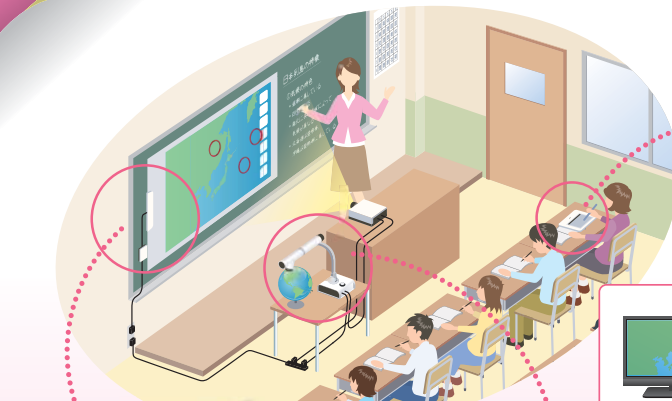

PCレスで使えるエルモのクラスルームソリューション

タブレット・パソコン連携の一例はこちら

※みエルモとデジタルテレビまたはプロジェクターは、RGBケーブルもしくはHDMIケーブルでの接続が必要です。

注意 ●正しく安全にお使いいただくため、ご使用前に必ず「取扱説明書」をよくお読みください。
水、湿気、湯気、ほこり、油煙等の多い場所に設置しないでください。火災、故障、感電などの原因となることがあります。

- ●「ELMO」,「Image Mate」,「みエルモ」,「かけるもん」,「つたエルモ」,「ELMO Interactive Toolbox」は、株式会社エルモ社の商標または登録商標です。
- ●XGA, WXGA, SXGAは、米国International Business Machines Corporationの商標または登録商標です。
- ●Microsoft, Windowsは、米国及びその他の国における米国Microsoft Corp.の登録商標または商標です。
- ●Mac, Mac OSは、米国及びその他の国で登録されたApple Inc.の商標です。Macは、Apple Inc.のサービスマークです。
- ●HDMIは、HDMI Licensing LLCの商標または登録商標です。
- ●本製品は、AVC Visual Patent Portfolio License (以下、AVC Video)に基づきライセンスされており、個人的かつ非営利目的においてのみ使用することが認められています。(1)個人かつ非営利目的で複製されたAVC Videoを再生する場合、(2)MPEG-LALLCよりライセンスを受けた提供者により提供されたAVC Videoを再生する場合、(3)アプリケーション、権利目的などで複製する場合を除き、米国法人MPEG-LALCにお問い合わせください。
- ●その他、記載されている会社名、製品名は各社の商標または登録商標です。
- ●価格は、設置調整・付帯工事費・使用済み商品の引き取り等の費用は含まれておりません。
- ●価格及び仕様は変更することがありますのでご了承ください。
- ●本カタログの価格には消費税が含まれておりません。

株式会社エルモ社
エルモソリューションカンパニー
〒552-0014 大阪府西区北堀江三丁目1番23号 三木産業ビル9階
http://www.elmosolution.co.jp

●社内の取り扱い製品は、すべてヘルマークでお求めいただけます。