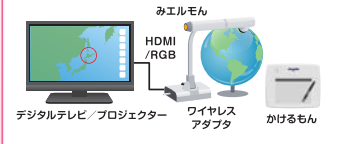

※みエルモとデジタルテレビまたはプロジェクターは、RGBケーブルもしくはHDMIケーブルでの接続が必要です。

注意 ●正しく安全にお使いいただくため、ご使用前に必ず「取扱説明書」をよくお読みください。
水、湿気、湯気、ほこり、油煙等の多い場所に設置しないでください。火災、故障、感電などの原因となることがあります。

- ●「ELMO」,「Image Mate」,「みエルモ」,「かけるもん」,「つたエルモ」,「ELMO Interactive Toolbox」は、株式会社エルモ社の商標または登録商標です。
- ●XGA, WXGA, SXGAは、米国International Business Machines Corporationの商標または登録商標です。
- ●Microsoft, Windowsは、米国及びその他の国における米国Microsoft Corp.の登録商標または商標です。
- ●Mac, Mac OSは、米国及びその他の国で登録されたApple Inc.の商標です。Macは、Apple Inc.のサービスマークです。
- ●HDMIは、HDMI Licensing LLCの商標または登録商標です。
- ●本製品は、AVC Visual Patent Portfolio License (以下、AVC Video)に基づきライセンスされており、個人的かつ非営利目的においてのみ使用することが認められています。(1)個人かつ非営利目的で複製されたAVC Videoを再生する場合、(2)MPEG-LALLCよりライセンスを受けた提供者により提供されたAVC Videoを再生する場合、(3)アプリケーション、権利目的などで複製する場合を除き、米国法人MPEG-LALCにお問い合わせください。
- ●その他、記載されている会社名、製品名は各社の商標または登録商標です。
- ●価格は、設置調整・付帯工事費・使用済み商品の引き取り等の費用は含まれておりません。
- ●価格及び仕様は変更することがありますのでご了承ください。
- ●本カタログの価格には消費税が含まれておりません。

株式会社エルモ社
エルモソリューションカンパニー
〒552-0014 大阪府西区北堀江三丁目1番23号 三木産業ビル9階
http://www.elmosolution.co.jp

●社内の取り扱い製品は、すべてヘルマークでお求めいただけます。