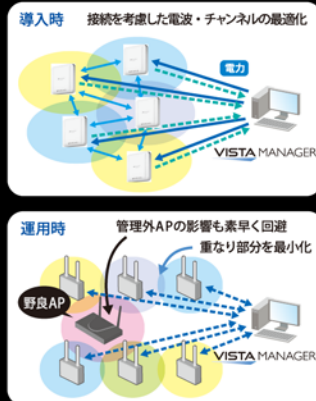

# IoT時代の新型無線LANソリューション

簡単につなぐ・強固に守る・容易に管理する

無線LANアクセスポイント  
TQ4400/4600シリーズ

屋外無線LANアクセスポイント  
TQ4400eシリーズ

## つなぐ

電波出力・チャンネルを自動制御  
最適な無線LAN環境を実現!

導入時・運用時・レイアウト変更時もらくらく構築!  
事前調査・設置・運用管理を大幅に軽減

## 守る

従来の無線LANセキュリティ+  
アプリ連携で強固に守る!