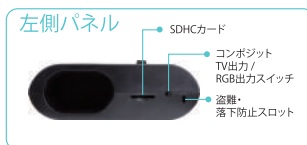

(教師用 + 生徒用)

書画カメラ × PC or タブレットPC = インタラクティブ授業

★かんたん・便利な標準プレゼンテーションソフト★

Sphere2(スフィア・ツー)

- ◎パソコン操作で書画カメラのコントロールが可能です。(ズームインアウト・オートフォーカス・回転)
- ◎「かんたん書き込み機能」により、撮影中の映像の上に、文字や絵が書き込めます。(録画機能もあります。)
- ◎撮影した画像や動画をYoutube・Twitter・Facebook・Google Drive・DropboxなどのSNS/クラウドサービスでかんたんに「みんなで共有」できます。

★注目の新アプリケーション★

ClassSend(クラスセンド)

- ◎校内Wi-Fiネットワークを利用して、教師用PC/タブレットPCで作成した設問を、Sphere2によって生徒用PC(最大40台)に配信できます。生徒側はClassSendによって回答をPC/タブレットPC上で記入して、回答を送信提出ができます。

*iOS android対応。PCの場合はchromeなどからダウンロード。

【AVerVision F70W 製品仕様】

イメージセンサー	1/2.7" CMOS 画像センサー	ピクチャーインピクチャ	対応
最大画素数	200万画素	映像モード	テキスト・グラフィックス・顕微鏡
映像出力解像度	full HD1080p (1920 x 1080)	静止画撮影	シングル・連写
TVライン	1000 (max.)	ユーザープロファイル	3つまで登録可能
フレームレート	30fps (max.)	タイマー	対応
ズーム機能	最大8倍ズーム	地域設定	対応(東日本50Hz・西日本60Hz)
フォーカス	オート/マニュアル	光源	カメラヘッド内蔵LEDランプ
撮影範囲	A4サイズ以上 (338 x 251 mm)	HDMI入出力	HDMI出力:1 入力:1(パススルー)
映像ストリーミング	Windows、Mac対応 (無線アクセスポイント経由)	mini USB2.0ポート	対応(PC接続時に使用)
無線接続方式	2.4GHz / 5GHz 802.11a/b/g/n	USB2.0ポート	なし
有効範囲	約14m (F70W から無線アクセスポイントまでの距離)	音声出力	HDMI経由
画像回転	回転 0°/90°/180°/270°	寸法	収納時: 230 x 73 x 305 mm 操作時: 200 x 525 x 380 mm
内蔵ストレージ	240枚 (最大) (XGAモード)	重量	2.6kg
外部ストレージ	SD/SDHCカード (最大32GB)	電源	AC 100 ~ 240V, 50/60Hz
録画	対応 (SDHCカードに保存)	電源供給	DC 12V 電源アダプタ (4A)
画像効果	カラー/モノクロ/ネガ/一時停止	バッテリー	内蔵6セルバッテリー
画質調整 (ホワイトバランス・露出)	オート/マニュアル	バッテリー容量	7.2V/6600mAh
プレゼンツール	スポットライト・バイザー機能	バッテリー稼働時間	約8時間
画面分割	対応(縦・横)		

【A+ Suite 書画カメラソフトウェアの OS 互換対応】

Windows®OS	Windows®7(32/64-bit), Windows®8(32/64-bit), Windows®10(32/64-bit)
Mac OS	Mac OS X v10.10 Yosemite, Mac OS X v10.11 El Capitan

【パッケージ同梱物】

AVerVisionF70W本体, ユーザーマニュアル, リモコン(単4乾電池2個付属), MiniUSBケーブル, 保証書, 電源アダプタ(12V,4A) & ケーブル, WIFIドングル