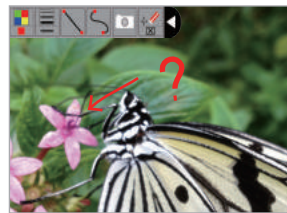

同時に大人数に見せることができる

※PC・タブレットはUSB接続対応機種のみ

現場の先生たちが求めています

シンプルかんたん派も、本格ICT使いこなし派も、アバービジョンM70HDが、これからの教室のスタンダード!

光学12倍

500万画素光学12倍ズーム機能
500万画素CMOSイメージセンサー搭載により高画質を実現。光学12倍ズーム機能で、生物を細かく観察し、鮮明にリアルな拡大画像を映したり、テキストブックの文章も大きくきれいな文字で映し出します。

マウスで書込み'注釈機能'

USBマウスを本体のUSBポートに差し込み、投影画面を一時停止するだけで、静止画の上に書き込みができます。PC操作無しでも簡単に、授業に視覚的な工夫ができます。
※XGAから720pまでの出力解像度時対応

HDMIを始め、多彩な入出力機能
XGAからフルHD1080pまでの多彩な入出力機能により、様々な教室環境に対応できます。出力端子はHDMIとRGBを標準搭載、さらに同時出力もできます。