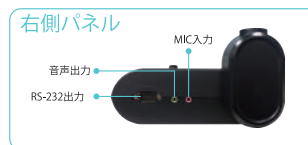

(教師用 + 生徒用)

書画カメラ × PC or タブレットPC = インタラクティブ授業

★かんたん・便利な標準プレゼンテーションソフト★

Sphere2(スフィア・ツー)

- ◎パソコン操作で書画カメラのコントロールが可能です。(ズームインアウト・オートフォーカス・回転)
- ◎「かんたん書き込み機能」により、撮影中の映像の上に、文字や絵が書き込めます。(録画機能もあります。)
- ◎撮影した画像や動画をYoutube・Twitter・Facebook・Google Drive・DropboxなどのSNS/クラウドサービスでかんたんに「みんなで共有」できます。

★注目の新アプリケーション★

ClassSend(クラスセンド)

- ◎校内Wi-Fiネットワークを利用して、教師用PC/タブレットPCで作成した設問を、Sphere2によって生徒用PC(最大40台)に配信できます。生徒側はClassSendによって回答をPC/タブレットPC上で記入して、回答を送信提出ができます。

*iOS android対応。PCの場合はchromeなどからダウンロード。

【AVerVision F70W 製品仕様】

イメージセンサー	1/2.7" CMOS 画像センサー	ピクチャーインピクチャ	対応
最大画素数	200万画素	映像モード	テキスト・グラフィックス・顕微鏡
映像出力解像度	full HD1080p (1920 x 1080)	静止画撮影	シングル・連写
TVライン	1000 (max.)	ユーザープロファイル	3つまで登録可能
フレームレート	30fps (max.)	タイマー	対応
ズーム機能	最大8倍ズーム	地域設定	対応(東日本50Hz・西日本60Hz)
フォーカス	オート/マニュアル	光源	カメラヘッド内蔵LEDランプ
撮影範囲	A4サイズ以上 (338 x 251 mm)	HDMI入出力	HDMI出力:1 入力:1(パススルー)
映像ストリーミング	Windows、Mac対応 (無線アクセスポイント経由)	mini USB2.0ポート	対応(PC接続時に使用)
無線接続方式	2.4GHz / 5GHz 802.11a/b/g/n	USB2.0ポート	なし
有効範囲	約14m (F70W から無線アクセスポイントまでの距離)	音声出力	HDMI経由
画像回転	回転 0°/90°/180°/270°	寸法	収納時: 230 x 73 x 305 mm 操作時: 200 x 525 x 380 mm
内蔵ストレージ	240枚 (最大) (XGAモード)	重量	2.6kg
外部ストレージ	SD/SDHCカード (最大32GB)	電源	AC 100 ~ 240V, 50/60Hz
録画	対応 (SDHCカードに保存)	電源供給	DC 12V 電源アダプタ (4A)
画像効果	カラー/モノクロ/ネガ/一時停止	バッテリー	内蔵6セルバッテリー
画質調整 (ホワイトバランス・露出)	オート/マニュアル	バッテリー容量	7.2V/6600mAh
プレゼンツール	スポットライト・バイザー機能	バッテリー稼働時間	約8時間
画面分割	対応(縦・横)		

【A+ Suite 書画カメラソフトウェアの OS 互換対応】

Windows®OS	Windows®7(32/64-bit), Windows®8(32/64-bit), Windows®10(32/64-bit)
Mac OS	Mac OS X v10.10 Yosemite, Mac OS X v10.11 El Capitan

【パッケージ同梱物】

AVerVisionF70W本体, ユーザーマニュアル, リモコン(単4乾電池2個付属), MiniUSBケーブル, 保証書, 電源アダプタ(12V,4A) & ケーブル, WIFIドングル