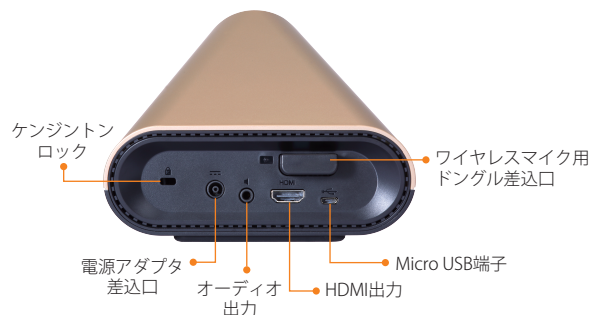

CC30

HDカメラ&ワイヤレスマイク

製品仕様	
カメラ	
イメージセンサー	高解像度 1/3.2 Inch 8MP CMOS
ズーム比	8倍デジタルズーム
視野	120° (対角線), 100° (水平線) @ 8MP フル解像度
F値	F2.0
内蔵マイク	内蔵デュアル無指向性マイク、AEC、NR規格対応
ビデオエンコーダ	H.264 エンコーディング
解像度	MJPEG 3264x2448@5fps、1080p@30fps、480p@60fps、320x180@60fps
	H.264 3264x2448@5fps、1080p@30fps、720p@60fps、320x180@60fps
出力インターフェース	HDMI HDMIコネクタ*HDCP規格に対応しません。
	オーディオ ステレオミニジャック オーディオ出力 (3.5mm)
	USB Micro USB (Type-B)
LED表示灯	カメラ電源表示灯
シャッター	プライバシーシャッター
セキュリティ	ケンジントンセキュリティスロット
ワイヤレスマイク	
指向性タイプ	無指向性
送信周波数	2.404 ~ 2.476 GHz
マイク使用範囲	10mまで
入力感度	-36 dB +/- 3 dB
SN比	58 dBA
LED表示灯	ワイヤレスマイク電源表示ボタン ワイヤレスマイクバッテリー表示灯
使用電池	単三型 (2本)
電池持続時間	24時間 (アルカリ電池)
動作推奨環境	
USB	USB 2.0 UVC規格対応
ドライバー	Windows® 7, 8, 8.1, 10 Mac OS X、Chrome OS 29 以上
アプリケーション互換性	Skype™、Skype for Business、Google Hangouts™、LiveOn、PioneerVC x Sync、NIT-IT Meeting Plaza、VQS、V-CUBE、WebEx™、Brother OmniJoin、WebRTC、YouTube™、USTREAM
CaptureShare 動作推奨環境	
Windows® OS	Windows® 7, Windows® 8, Windows® 8.1, Windows®10
Mac OS	Mac OS X 10.9 以上
Chrome OS	Chrome OS 29.0x 以上

¹ 実際の接続範囲は使用環境により異なります。

² 室温摂氏25度の条件にて試験を実施したデータ。電池持続時間は実際に使用電池によって異なります。

正面外観図

カメラ電源表示灯

- ワイヤレスマイク接続中
- * ワイヤレスマイク接続範囲外
- * 起動中
- 電源オフ

背面外観図

ワイヤレスマイク

ワイヤレスバッテリー表示灯