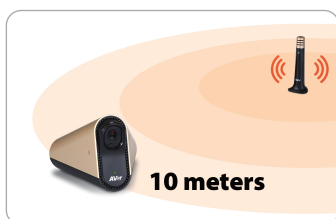

PLUG & PLAY

かんたん接続・かんたん操作

CC30の使い方は非常にかんたんです。USBコネクターをデスクトップまたはノートパソコンに接続するだけで準備完了です。ドライバー等のインストール不要で、CC30は瞬時にどのコンピューターでも、高品質な遠隔授業や会議を提供します。

up to 8M

教室を見渡せる広い視野

CC30を使った臨場感が溢れる遠隔授業を体験してください。内蔵されたダブルマイクと800万画素レンズが、クリアな音声と鮮明な映像を提供し、広角120度レンズを通して、教室の隅々までご覧頂けます。又、優れたエコーキャンセラーと雑音除去機能によって、先生方は教えることに集中でき、余計な手間はかかりません。

10 meters

自由に移動しながら使えるワイヤレスマイク

CC30のマイクは机の上で使えるのはもちろん、音声を拾える範囲が10メートルなので、手に持って移動しながら利用しても、先生方や生徒さんの声はクリアに拾えます。

CC30に付属する「CaptureShare」ソフトウェア

- ▶ USB給電式書画カメラと同時に使用可能
- ▶ マルチウィンドビデオ録画機能、画面注釈機能、レイアウト調整機能が備わっており、これらの優れた機能が授業で使える優れた素材になります
- ▶ Skype™、Google Hangouts™、Zoom™、MeetingPlaza等幅広くテレビ会議ソフトウェアとの交換性
- ▶ YouTube™、USTREAM、LiveHouse.inにライブストリーミング配信によって、先生方は授業を素速く生徒たちに配信する事ができます
- ▶ スマートフォン・タブレット等からのCC30遠隔操作可能