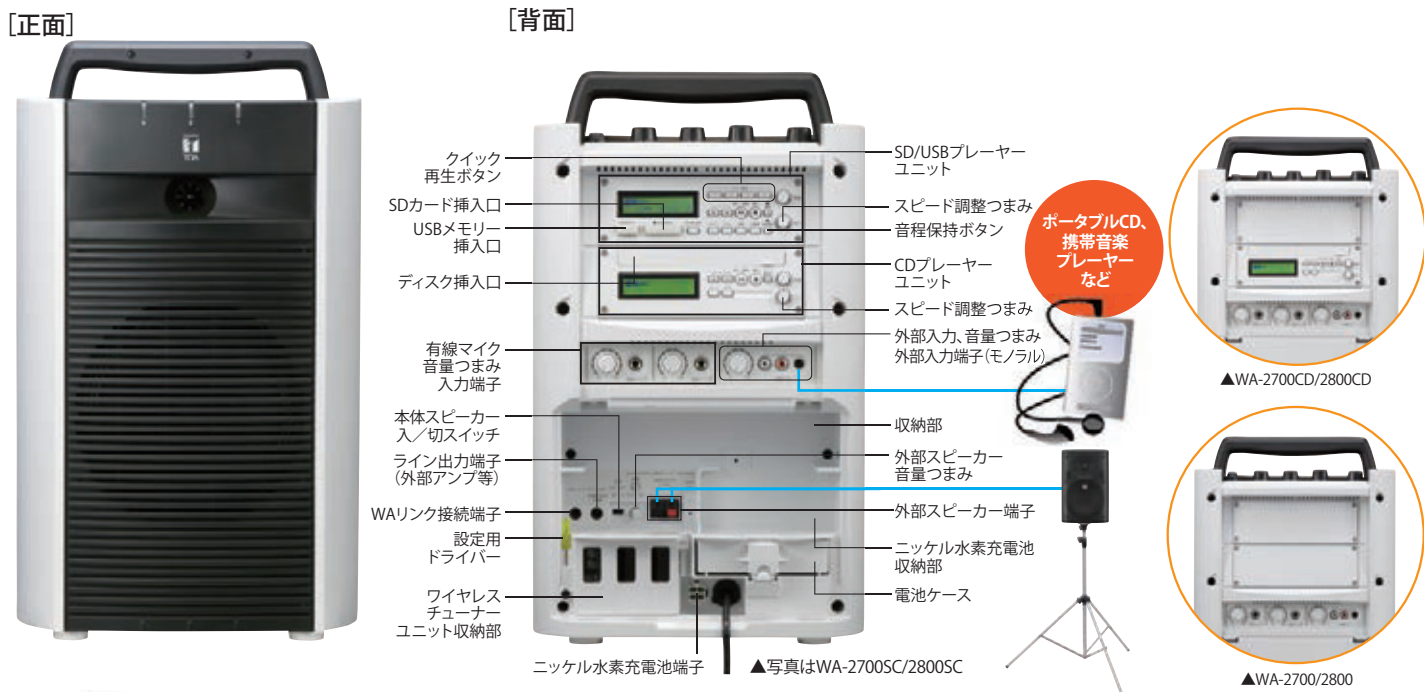

## ポータブルワイヤレスアンプ

- WA-2700シリーズ(シングル)
- PLLシンセサイザー方式 抗菌(ハンドル部のみ)
- ワイヤレスチューナーユニット(WTU-1720)1台内蔵

- WA-2700 希望小売価格 **¥86,000** (税抜)
- WA-2700CD CD付 希望小売価格 **¥134,000** (税抜)
- WA-2700SC CD/SD/USB付 希望小売価格 **¥174,000** (税抜)