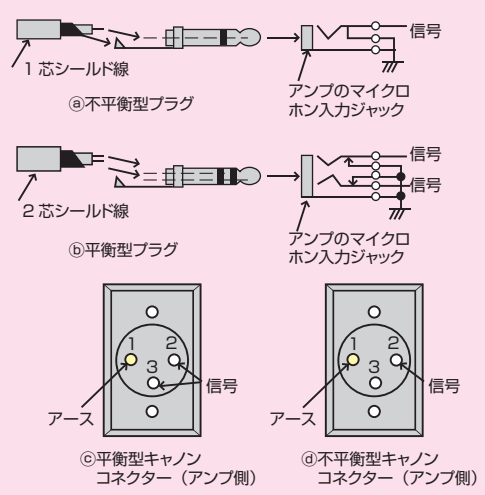

マイクコードはどれくらいまで延ばしても良いの?

不平衡型の場合、長距離配線すると、ノイズの影響が大きくなるため、マイク配線は20m以下が望ましいといえます。20mを越える場合は、平衡型のマイクとコードを用いることで80mまで延ばすことが可能です。