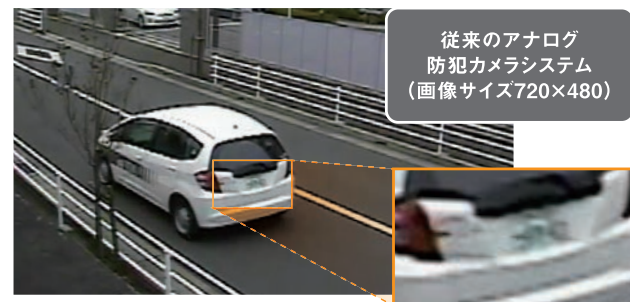

タウンレコーダーの特長

メガピクセル(画像サイズ1280×960)の高精細画像を記録/確認

画像サイズはSXVGA (1280×960) / VGA (640×480) から選択できます。

従来のアナログ
防犯カメラシステム
(画像サイズ720×480)