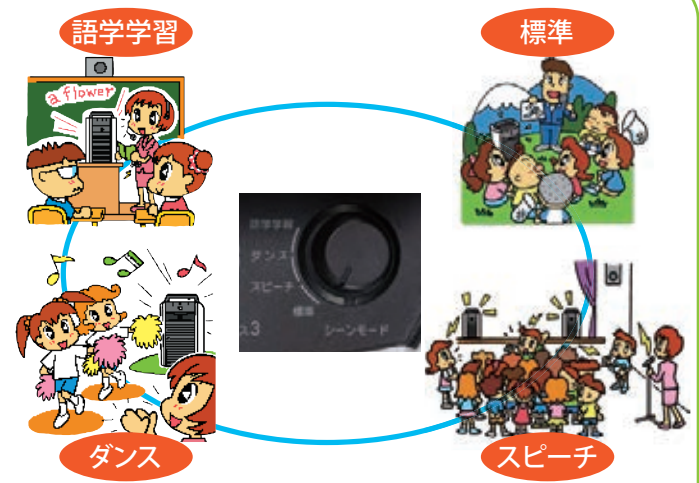

WA-2000シリーズ 新機能

シーンモード

使用する状況(シーン)に応じて最適音質に調整することができます。設定できるシーンは次の4つです。

- ●標準/出荷時の設定で、音質の調整はしていません。
- ●スピーチ/明瞭に、遠くまで音声が届く必要がある場合に設定します。
- ●ダンス/高音と低音が強調されます。ダンス用の迫力ある再生音になります。
- ●語学学習/子音が強調されます。英語などの音声が聞きとりやすくなります。