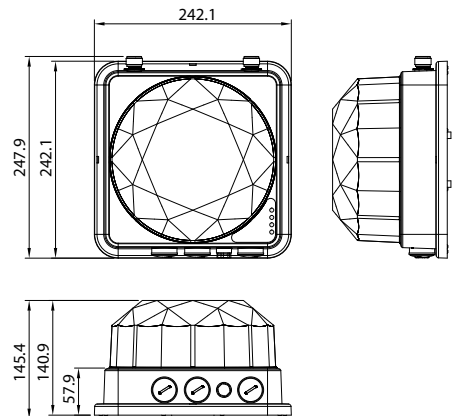

スマートアクセスポイント ZCA1300