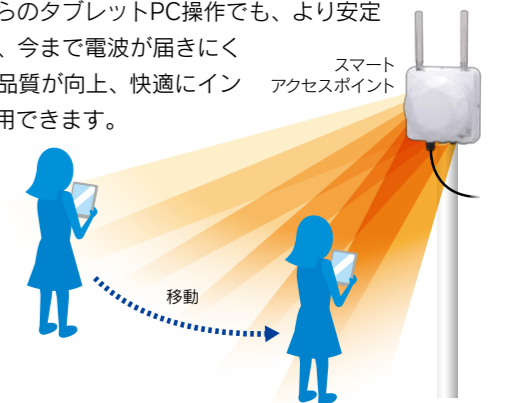

ZCA1200
ZCA1300

校内に設置されたアクセスポイントを遠隔管理

校内のアクセスポイントと無線LANコントローラを接続するだけで、各アクセスポイントの設定が行えます。職員室やサーバールームからLAN経由で遠隔管理できるので、設定に費やす時間・費用を低減できます。

ZCCTL100

安定した無線環境を自動で調整・管理

教室ごとにアクセスポイントを設置する教育現場では、アクセスポイント同士の干渉が多くなります。周囲の電波状況に合わせ、無線の送信出力と無線チャンネルを自動で調整します。

ZCCTL100

校庭での野外授業で活躍

過酷な屋外環境に耐える設計(IP67規格対応)がされているため、野外授業でもタブレットPCを活用した柔軟で多彩な授業が行えます。

ZCA1300

電波が途切れることなく最適な方法に電波を届ける

電波の向きを調整して、必要なところへ集中的に電波を届けます。移動しながらのタブレットPC操作でも、より安定した通信ができ、今まで電波が届きにくい場所でも通信品質が向上、快適にインターネットが利用できます。

ZCA1300

仕様

デュアルアクセスポイント

型式	ZCA1200
価格	オープン価格
アクセスポイントタイプ	集中管理型AP、自律型AP
対応周波数帯	2.4GHz帯 / 5GHz帯
対応規格	11n/a, 11n/b/g
有線LAN	10/100/1000BASE-T×1
アンテナ	2.4GHz用×2、5GHz用×2 (内蔵)
インターフェイス	Ethernet (RJ-45) ×1、Resetボタン、DCジャック×1
使用周囲温度	0~50℃
周囲湿度	15~90%RH (ただし、結露しないこと)
PoE電源	48VDC 0.5A, IEEE802.3at対応
外形寸法図 (mm)	213 (W) ×170 (D) ×39 (H) (本体のみ) 222 (W) ×215 (D) ×50 (H) (ブラケット装着時)
質量	0.5kg (本体のみ)、0.6kg (ブラケット装着時)
環境対応	RoHS
規格	VCCI Class A、TELEC

スマートアクセスポイント

型式	ZCA1300
価格	オープン価格
アクセスポイントタイプ	集中管理型AP、自律型AP
対応周波数帯	2.4GHz帯 / 5GHz帯
対応規格	11n/a, 11n/b/g
有線LAN	10/100/1000BASE-T×1
アンテナ	2.4GHz用 スマートアンテナ (内蔵)、5GHz用×2 (外付け)
インターフェイス	Ethernet (RJ-45) ×1、Resetボタン
使用周囲温度	-20~55℃
周囲湿度	10~95%RH (ただし、結露しないこと)
PoE電源	48VDC 0.83A, IEEE802.3at対応
外形寸法図 (mm)	242 (W) ×248 (D) ×145 (H)
質量	1.7kg (天井設置金具、PoEインジェクタ、電源コード含む)
環境対応	RoHS
規格	VCCI Class A、TELEC
保護構造	IP67