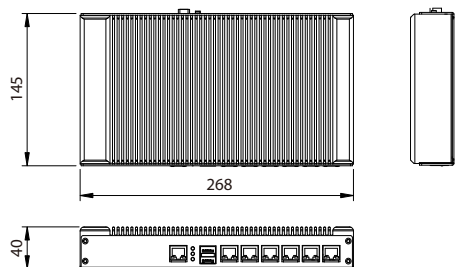

無線LANコントローラ

型式	ZCCTL100
価格	オープン価格
アクセスポイント管理台数	最大64台
対応アクセスポイント	当社製FLEXLAN ZCシリーズ
インターフェイス	Ethernet×6 (LAN×2、WAN×2、MN×1、HB×1)
ACアダプタ	出力: 12VDC 5A、入力: 100~240VAC
外形寸法図 (mm)	268 (W) ×145 (D) ×40 (H)
質量	1.2kg
環境対応	RoHS
規格	VCCI Class A、TELEC

外形寸法図

デュアルアクセスポイント ZCA1200

スマートアクセスポイント ZCA1300

無線LANコントローラ ZCCTL100

株式会社コンテック

本社: 大阪市西淀川区姫里3-9-31 〒555-0025

東京支社: 東京都港区芝浦4-9-25 芝浦スクエアビル 〒108-0023
TEL (03)5418-5970 (代表) FAX (03)5418-5971

大阪支社: 大阪市西淀川区姫里3-9-31 〒555-0025
TEL (06)6477-7861 (代表) FAX (06)6478-1031