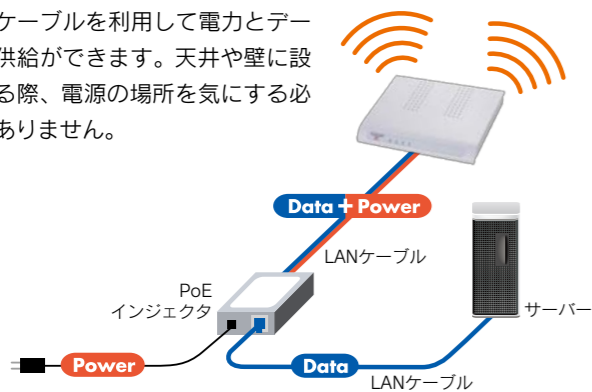

スマートアクセスポイント
ZCA1300

デュアルアクセスポイント
ZCA1200

無線LANコントローラ
ZCCTL100

アクセスポイントの電源を気にせず設置

LANケーブルを利用して電力とデータの供給ができます。天井や壁に設置する際、電源の場所を気にする必要がありません。

ZCA1200
ZCA1300

教室内全員の接続を可能に

教室内の生徒と先生が同時にアクセスポイントに接続できます。2.4GHz/5GHz同時接続に対応しているため、環境に応じた柔軟な授業が行えます。

ZCA1200
ZCA1300

校内に設置されたアクセスポイントを遠隔管理

校内のアクセスポイントと無線LANコントローラを接続するだけで、各アクセスポイントの設定が行えます。職員室やサーバールームからLAN経由で遠隔管理できるので、設定に費やす時間・費用を低減できます。

ZCCTL100

安定した無線環境を自動で調整・管理

教室ごとにアクセスポイントを設置する教育現場では、アクセスポイント同士の干渉が多くなります。周囲の電波状況に合わせ、無線の送信出力と無線チャンネルを自動で調整します。

ZCCTL100

校庭での野外授業で活躍

過酷な屋外環境に耐える設計(IP67規格対応)がされているため、野外授業でもタブレットPCを活用した柔軟で多彩な授業が行えます。

ZCA1300

電波が途切れることなく最適な方法に電波を届ける

電波の向きを調整して、必要なところへ集中的に電波を届けます。移動しながらのタブレットPC操作でも、より安定した通信ができ、今まで電波が届きにくい場所でも通信品質が向上、快適にインターネットが利用できます。

ZCA1300

仕様

デュアルアクセスポイント

型式	ZCA1200
価格	オープン価格
アクセスポイントタイプ	集中管理型AP、自律型AP
対応周波数帯	2.4GHz帯 / 5GHz帯
対応規格	11n/a, 11n/b/g
有線LAN	10/100/1000BASE-T×1
アンテナ	2.4GHz用×2、5GHz用×2 (内蔵)
インターフェイス	Ethernet (RJ-45) ×1、Resetボタン、DCジャック×1
使用周囲温度	0~50℃
周囲湿度	15~90%RH (ただし、結露しないこと)
PoE電源	48VDC 0.5A, IEEE802.3at対応
外形寸法図 (mm)	213 (W) ×170 (D) ×39 (H) (本体のみ) 222 (W) ×215 (D) ×50 (H) (ブラケット装着時)
質量	0.5kg (本体のみ)、0.6kg (ブラケット装着時)
環境対応	RoHS
規格	VCCI Class A、TELEC