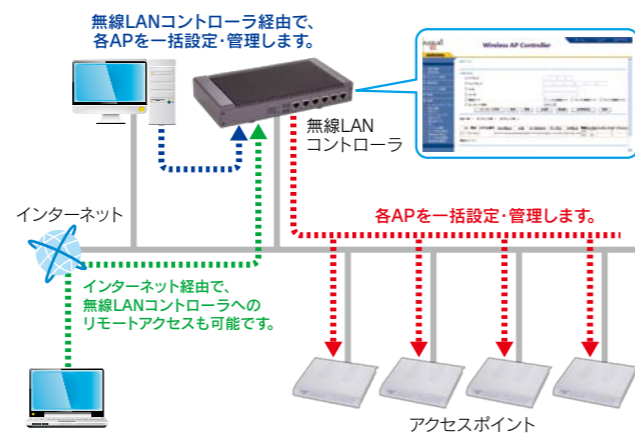

スマートアクセスポイント
ZCA1300

デュアルアクセスポイント
ZCA1200

無線LANコントローラ
ZCCTL100

アクセスポイントの電源を気にせず設置

LANケーブルを利用して電力とデータの供給ができます。天井や壁に設置する際、電源の場所を気にする必要がありません。

ZCA1200
ZCA1300

教室内全員の接続を可能に

教室内の生徒と先生が同時にアクセスポイントに接続できます。2.4GHz/5GHz同時接続に対応しているため、環境に応じた柔軟な授業が行えます。

ZCA1200
ZCA1300

校内に設置されたアクセスポイントを遠隔管理

校内のアクセスポイントと無線LANコントローラを接続するだけで、各アクセスポイントの設定が行えます。職員室やサーバールームからLAN経由で遠隔管理できるので、設定に費やす時間・費用を低減できます。

ZCCTL100

安定した無線環境を自動で調整・管理

教室ごとにアクセスポイントを設置する教育現場では、アクセスポイント同士の干渉が多くなります。周囲の電波状況に合わせ、無線の送信出力と無線チャンネルを自動で調整します。

ZCCTL100

校庭での野外授業で活躍

過酷な屋外環境に耐える設計(IP67規格対応)がされているため、野外授業でもタブレットPCを活用した柔軟で多彩な授業が行えます。

ZCA1300

電波が途切れることなく最適な方法に電波を届ける

電波の向きを調整して、必要なところへ集中的に電波を届けます。移動しながらのタブレットPC操作でも、より安定した通信ができ、今まで電波が届きにくい場所でも通信品質が向上、快適にインターネットが利用できます。

ZCA1300

仕様

デュアルアクセスポイント

型式	ZCA1200
価格	オープン価格
アクセスポイントタイプ	集中管理型AP、自律型AP
対応周波数帯	2.4GHz帯 / 5GHz帯
対応規格	11n/a, 11n/b/g
有線LAN	10/100/1000BASE-T×1
アンテナ	2.4GHz用×2、5GHz用×2 (内蔵)
インターフェイス	Ethernet (RJ-45) ×1、Resetボタン、DCジャック×1
使用周囲温度	0~50℃
周囲湿度	15~90%RH (ただし、結露しないこと)
PoE電源	48VDC 0.5A, IEEE802.3at対応
外形寸法図 (mm)	213 (W) ×170 (D) ×39 (H) (本体のみ) 222 (W) ×215 (D) ×50 (H) (ブラケット装着時)
質量	0.5kg (本体のみ)、0.6kg (ブラケット装着時)
環境対応	RoHS
規格	VCCI Class A、TELEC