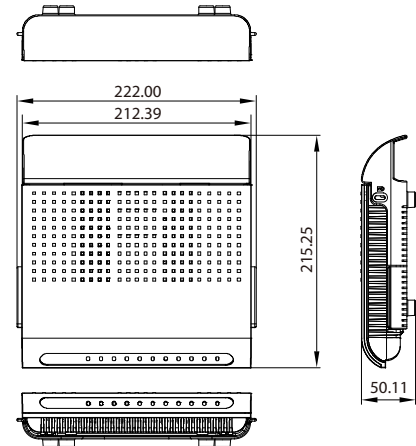

仕様

デュアルアクセスポイント

型式	ZCA1200
価格	オープン価格
アクセスポイントタイプ	集中管理型AP、自律型AP
対応周波数帯	2.4GHz帯 / 5GHz帯
対応規格	11n/a, 11n/b/g
有線LAN	10/100/1000BASE-T×1
アンテナ	2.4GHz用×2、5GHz用×2 (内蔵)
インターフェイス	Ethernet (RJ-45) ×1、Resetボタン、DCジャック×1
使用周囲温度	0~50℃
周囲湿度	15~90%RH (ただし、結露しないこと)
PoE電源	48VDC 0.5A, IEEE802.3at対応
外形寸法図 (mm)	213 (W) ×170 (D) ×39 (H) (本体のみ) 222 (W) ×215 (D) ×50 (H) (ブラケット装着時)
質量	0.5kg (本体のみ)、0.6kg (ブラケット装着時)
環境対応	RoHS
規格	VCCI Class A、TELEC

スマートアクセスポイント

型式	ZCA1300
価格	オープン価格
アクセスポイントタイプ	集中管理型AP、自律型AP
対応周波数帯	2.4GHz帯 / 5GHz帯
対応規格	11n/a, 11n/b/g
有線LAN	10/100/1000BASE-T×1
アンテナ	2.4GHz用 スマートアンテナ (内蔵)、5GHz用×2 (外付け)
インターフェイス	Ethernet (RJ-45) ×1、Resetボタン
使用周囲温度	-20~55℃
周囲湿度	10~95%RH (ただし、結露しないこと)
PoE電源	48VDC 0.83A, IEEE802.3at対応
外形寸法図 (mm)	242 (W) ×248 (D) ×145 (H)
質量	1.7kg (天井設置金具、PoEインジェクタ、電源コード含む)
環境対応	RoHS
規格	VCCI Class A、TELEC
保護構造	IP67

無線LANコントローラ

型式	ZCCTL100
価格	オープン価格
アクセスポイント管理台数	最大64台
対応アクセスポイント	当社製FLEXLAN ZCシリーズ
インターフェイス	Ethernet×6 (LAN×2、WAN×2、MN×1、HB×1)
ACアダプタ	出力: 12VDC 5A、入力: 100~240VAC
外形寸法図 (mm)	268 (W) ×145 (D) ×40 (H)
質量	1.2kg
環境対応	RoHS
規格	VCCI Class A、TELEC

外形寸法図

デュアルアクセスポイント ZCA1200