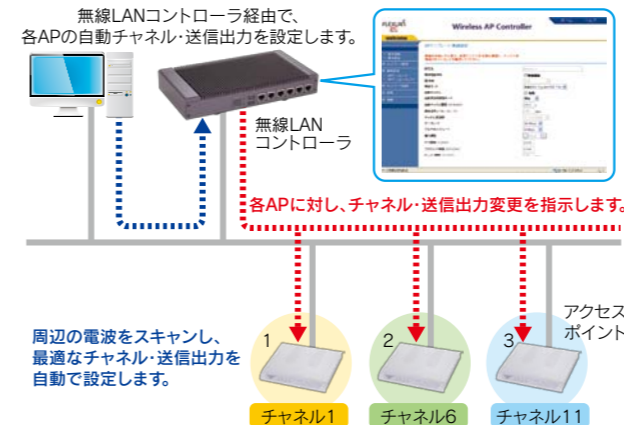

スマートアクセスポイント
ZCA1300

デュアルアクセスポイント
ZCA1200

無線LANコントローラ
ZCCTL100

アクセスポイントの電源を気にせず設置

LANケーブルを利用して電力とデータの供給ができます。天井や壁に設置する際、電源の場所を気にする必要がありません。

ZCA1200
ZCA1300

教室内全員の接続を可能に

教室内の生徒と先生が同時にアクセスポイントに接続できます。2.4GHz/5GHz同時接続に対応しているため、環境に応じた柔軟な授業が行えます。

ZCA1200
ZCA1300

校内に設置されたアクセスポイントを遠隔管理

校内のアクセスポイントと無線LANコントローラを接続するだけで、各アクセスポイントの設定が行えます。職員室やサーバールームからLAN経由で遠隔管理できるので、設定に費やす時間・費用を低減できます。

ZCCTL100

安定した無線環境を自動で調整・管理

教室ごとにアクセスポイントを設置する教育現場では、アクセスポイント同士の干渉が多くなります。周囲の電波状況に合わせ、無線の送信出力と無線チャンネルを自動で調整します。

ZCCTL100

校庭での野外授業で活躍

過酷な屋外環境に耐える設計(IP67規格対応)がされているため、野外授業でもタブレットPCを活用した柔軟で多彩な授業が行えます。

ZCA1300

電波が途切れることなく最適な方法に電波を届ける

電波の向きを調整して、必要なところへ集中的に電波を届けます。移動しながらのタブレットPC操作でも、より安定した通信ができ、今まで電波が届きにくい場所でも通信品質が向上、快適にインターネットが利用できます。

ZCA1300

仕様

デュアルアクセスポイント

型式	ZCA1200
価格	オープン価格
アクセスポイントタイプ	集中管理型AP、自律型AP
対応周波数帯	2.4GHz帯 / 5GHz帯
対応規格	11n/a, 11n/b/g
有線LAN	10/100/1000BASE-T×1
アンテナ	2.4GHz用×2、5GHz用×2 (内蔵)
インターフェイス	Ethernet (RJ-45) ×1、Resetボタン、DCジャック×1
使用周囲温度	0~50℃
周囲湿度	15~90%RH (ただし、結露しないこと)
PoE電源	48VDC 0.5A, IEEE802.3at対応
外形寸法図 (mm)	213 (W) ×170 (D) ×39 (H) (本体のみ) 222 (W) ×215 (D) ×50 (H) (ブラケット装着時)
質量	0.5kg (本体のみ)、0.6kg (ブラケット装着時)
環境対応	RoHS
規格	VCCI Class A、TELEC