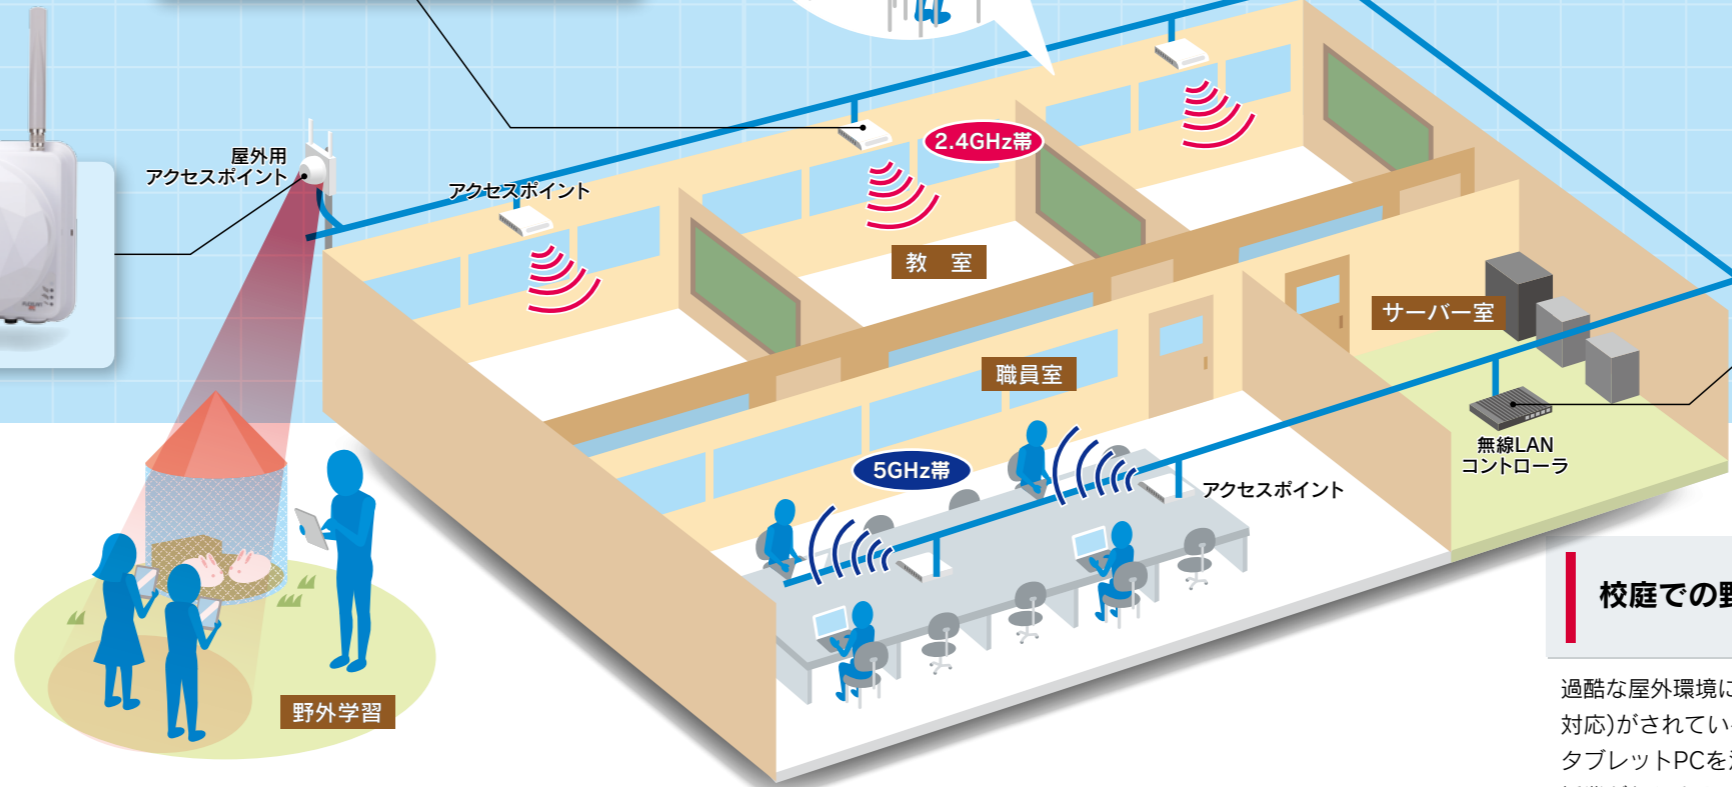

学校向け無線LANソリューション FLEXLAN[®] ZC シリーズ

どこでもつながる無線LANが快適な学習環境を実現 FLEXLAN[®] ZCシリーズ

小学校や中学校などの教育現場ではICT環境の構築が進められています。コンテックのZCシリーズは、ICT化におけるソリューションをひとつのパッケージにして提供。設置から運営まで楽に行えるほか、国内メーカーならではの品質で安定したネットワーク環境を実現しています。

スマートアクセスポイント
ZCA1300

デュアルアクセスポイント
ZCA1200

無線LANコントローラ
ZCCTL100

アクセスポイントの電源を気にせず設置

LANケーブルを利用して電力とデータの供給ができます。天井や壁に設置する際、電源の場所を気にする必要がありません。

ZCA1200
ZCA1300

教室内全員の接続を可能に

教室内の生徒と先生が同時にアクセスポイントに接続できます。2.4GHz/5GHz同時接続に対応しているため、環境に応じた柔軟な授業が行えます。

ZCA1200
ZCA1300

校内に設置されたアクセスポイントを遠隔管理

校内のアクセスポイントと無線LANコントローラを接続するだけで、各アクセスポイントの設定が行えます。職員室やサーバールームからLAN経由で遠隔管理できるので、設定に費やす時間・費用を低減できます。

ZCCTL100

安定した無線環境を自動で調整・管理

教室ごとにアクセスポイントを設置する教育現場では、アクセスポイント同士の干渉が多くなります。周囲の電波状況に合わせ、無線の送信出力と無線チャンネルを自動で調整します。

ZCCTL100

校庭での野外授業で活躍

過酷な屋外環境に耐える設計(IP67規格対応)がされているため、野外授業でもタブレットPCを活用した柔軟で多彩な授業が行えます。

ZCA1300

電波が途切れることなく最適な方法に電波を届ける

電波の向きを調整して、必要なところへ集中的に電波を届けます。移動しながらのタブレットPC操作でも、より安定した通信ができ、今まで電波が届きにくい場所でも通信品質が向上、快適にインターネットが利用できます。