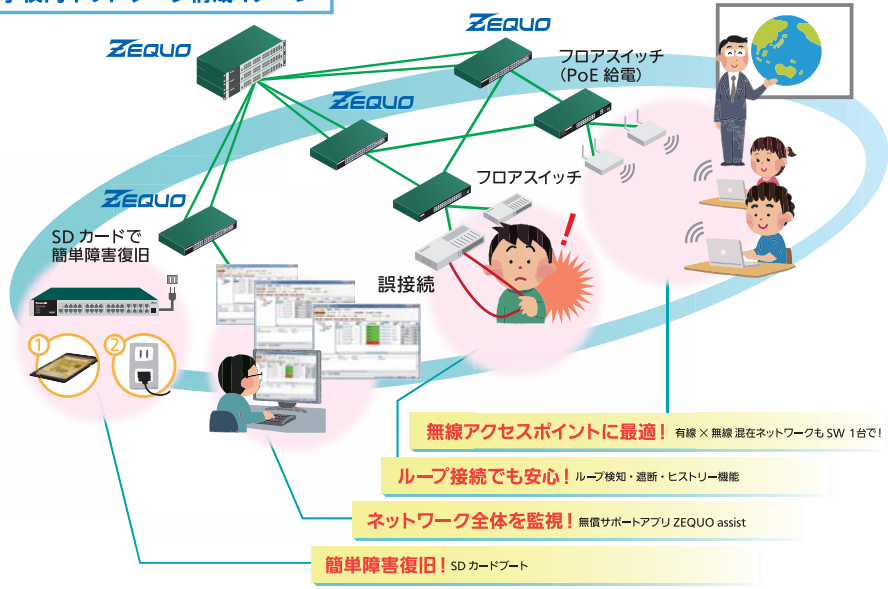

学校内ネットワーク構成イメージ

お問い合わせ先… パナソニックESネットワークス株式会社

MNO   <http://panasonic.co.jp/es/pesnw/>

Wonders!
by Panasonic