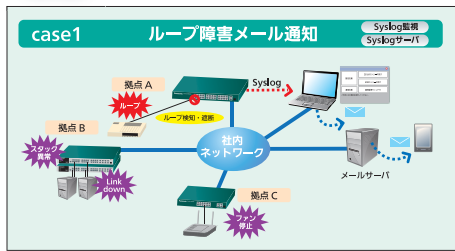

Panasonic

大規模ネットワークの構築に最適! ZEQUOシリーズ

10GIGA対応ハイエンド/レイヤ2認証スイッチングハブ

光ポート24 (SFP) 搭載! 新発売

ハイエンドレイヤ3
ZEQUO 6500 <ゼクオ>

●省電力設計 ●RIP ●OSPF
●IPv6ルーティング対応 ●VRRP機能搭載
●ポリシーベースルーティング対応
●マルチキャストルーティング対応

標準価格933,000円(税抜) 品番: PN36242E

新発売 レイヤ2
レイヤ2スイッチングハブ
ZEQUO 2200 <ゼクオ>

標準価格198,000円(税抜) 品番: PN26241

ダイナミックVLAN

新発売 レイヤ2
レイヤ2スイッチングハブ
ZEQUO 2210 <ゼクオ>

標準価格165,000円(税抜) 品番: PN26161

ハイエンドレイヤ2
ZEQUO 2400 <ゼクオ>

標準価格380,000円(税抜) 品番: PN26240E

レイヤ3
ZEQUO 4400 <ゼクオ>

標準価格488,000円(税抜) 品番: PN36240L

ZEQUOシリーズの主な特長

- ●SDカードスロット 標準装備 (SDカード別売)
  - ・SDカードポート機能でPCLEの簡単&迅速な保守が可能!
- ●SFP+スロット標準装備(4個) 拡張モジュール購入不要!
  - ・10Gビットイーサネット対応
  - ・スタック接続(最大3台)

先出しセンドバック保守

ZEQUOシリーズは、製品購入後1年間は先出しセンドバック保守がご利用可能です。(お客様登録が必要です)
※先出しセンドバック保守は10GIGA/スタック接続は、ZEQUO 6500/4400/2400のみ対応です。

無償 サポートアプリケーションZEQUO assist で運用サポート!