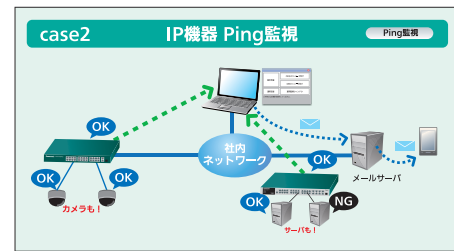

Panasonic

大規模ネットワークの構築に最適! ZEQUOシリーズ

10GIGA対応ハイエンド/レイヤ2認証スイッチングハブ

光ポート24 (SFP) 搭載! 新発売

ハイエンドレイヤ3
ZEQUO 6500 <ゼクオ>

●省電力設計 ●RIP ●OSPF
●IPv6ルーティング対応 ●VRRP機能搭載
●ポリシーベースルーティング対応
●マルチキャストルーティング対応

標準価格933,000円(税抜) 品番: PN36242E

新発売 レイヤ2
レイヤ2スイッチングハブ
ZEQUO 2200 <ゼクオ>

標準価格198,000円(税抜) 品番: PN26241

ダイナミックVLAN

新発売 レイヤ2
レイヤ2スイッチングハブ
ZEQUO 2210 <ゼクオ>

標準価格165,000円(税抜) 品番: PN26161

ハイエンドレイヤ2
ZEQUO 2400 <ゼクオ>

標準価格380,000円(税抜) 品番: PN26240E

レイヤ3
ZEQUO 4400 <ゼクオ>

標準価格488,000円(税抜) 品番: PN36240L

ZEQUOシリーズの主な特長

- ●SDカードスロット 標準装備 (SDカード別売)
  - ・SDカードポート機能でPCLEの簡単&迅速な保守が可能!
- ●SFP+スロット標準装備(4個) 拡張モジュール購入不要!
  - ・10Gビットイーサネット対応
  - ・スタック接続(最大3台)

先出しセンドバック保守

ZEQUOシリーズは、製品購入後1年間は先出しセンドバック保守がご利用可能です。(お客様登録が必要です)
※先出しセンドバック保守は10GIGA/スタック接続は、ZEQUO 6500/4400/2400のみ対応です。

無償 サポートアプリケーションZEQUO assist で運用サポート!