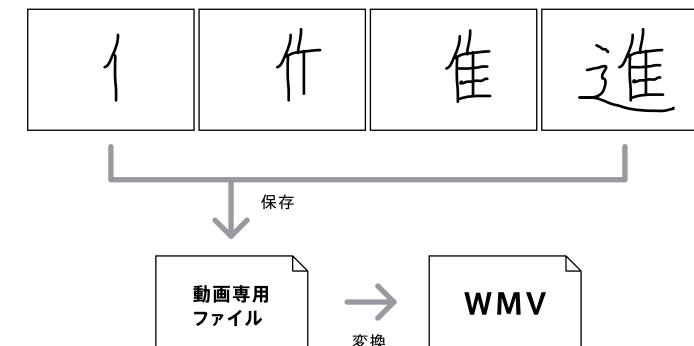

多彩な機能をツールバーに凝縮

UPIC 2の操作は、画面に投影されるツールバーで行います。投影画面の位置合わせから描線の設定、画面の操作など、多彩な機能を搭載。デジタルペンがマウスに近い感覚で使え、ストレスフリーに操作できます。

画面を4方向から隠せるカーテン機能

「カーテン」ボタンを押すと画面の4辺にタブが表示され、ドラッグすると黒いカーテンで画面を隠すことができます。画面上の任意の位置で止めたり、カーテン以外の場所にペンで書き込むことも可能です。

パソコン画面の比率にフィット

パネルのサイズは3種類。うち78型と84型は、主流となっているワイド画面(16:9)投影に適しています。

各教科用の素材も付属

算数の授業に便利な三角定規や分度器、社会用の白地図や地図記号、原稿用紙やイラストなど、多彩な素材画像が付属。ツールバーから選択して投影できます。

操作中の画面の録画・再生も

「録画」ボタンを押すと、それ以降のデジタルペンでの書き込みや画面操作、ページ送り、オブジェクトの移動などを音声とともに録画できます。録画した動画ファイルは専用プレーヤーで再生できる他、wmv形式に変換もできます。

こんな時に便利!

- 漢字の書き順学習に
- 研究授業や講演などの記録に
- 発表やプレゼンの練習に

書き順を録画

ボタン一つで画面と書き込みを保存し、次ページへ。

画面表示中に「ページ送り」ボタンを押すと、表示中の画面のキャプチャー画像と書き込みを保存し、新しい画面が開きます。保存されたページは「ページ戻し」ボタンやサムネイルでさかのぼって閲覧。ページの入れ替えや挿入、削除もできます。専用形式(.upic)で保存しておけば後から書き込みを編集することが可能です。