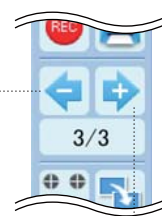

パソコン画面の比率にフィット

パネルのサイズは3種類。うち78型と84型は、主流となっているワイド画面(16:9)投影に適しています。

各教科用の素材も付属

算数の授業に便利な三角定規や分度器、社会用の白地図や地図記号、原稿用紙やイラストなど、多彩な素材画像が付属。ツールバーから選択して投影できます。

操作中の画面の録画・再生も

「録画」ボタンを押すと、それ以降のデジタルペンでの書き込みや画面操作、ページ送り、オブジェクトの移動などを音声とともに録画できます。録画した動画ファイルは専用プレーヤーで再生できる他、wmv形式に変換もできます。

こんな時に便利!

- 漢字の書き順学習に
- 研究授業や講演などの記録に
- 発表やプレゼンの練習に

書き順を録画

ボタン一つで画面と書き込みを保存し、次ページへ。

画面表示中に「ページ送り」ボタンを押すと、表示中の画面のキャプチャー画像と書き込みを保存し、新しい画面が開きます。保存されたページは「ページ戻し」ボタンやサムネイルでさかのぼって閲覧。ページの入れ替えや挿入、削除もできます。専用形式(.upic)で保存しておけば後から書き込みを編集することが可能です。

表示された順番通りに画面を保存。

ページをさかのぼって表示

書き込んだページを保存/次ページを表示

保存された画像と書き込みはサムネイルで表示し、自由に移動できます。

持ち運びやすく、 設置もラクな ケース一体型も登場。

ケース一体型UPIC 2 UPIC2-W72MC
423-572 ¥168,000

- 取っ手付きの一体型ケースで楽々持ち運び。
- 簡単に着脱できるマグネット式。
- 片手で水平に引き出して設置できるスクリーンタイプ。
- ケースのまま常設し、必要なときだけ引き出して使うことも可能。