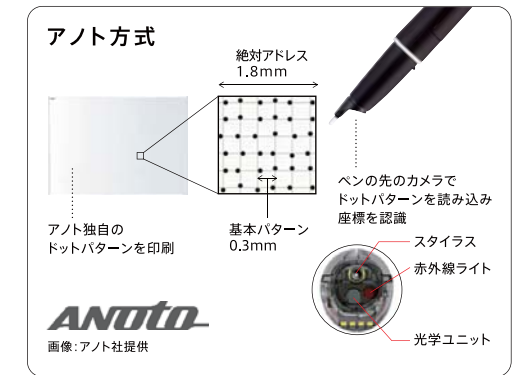

デジタルライティング
テクノロジー

細かく書いて、マーカーペンのように書き味滑らか。
描線のズレも極めて少ない「アノト」式パネル & デジタルペン

デジタルペンの書き味と正確な描線再現に定評のあるアノト方式を採用。最初に位置合わせを行えば、位置ズレはほとんどなし。素早く書き込みを進めても描線が途切れることなく、細かい文字もくっきり。ホワイトボードと同じように、ストレスなく書き進められます。

● Bluetoothによってパソコンとワイヤレスに連携

パソコンとの連携は、デジタルペンからの無線通信によって行われます。足元にケーブルがないので、シートの周りを自由に動き回りながら、スムーズに授業やプレゼンを進めることができます。

● アノト方式とは?

パネル上に印刷された特殊な微細パターンをペン先のカメラで読み取ることにより、パネル上の位置を正確に判断。ペン先の軌跡を忠実に反映し、思い通りの書き込み・操作ができます。

パネル

黒板などに貼り付けられる
マグネットシート式

マグネットの使える黒板やホワイトボード、またスチールの壁面などに簡単に貼り付け、すぐに使うことができます。

反射を抑えて
見やすいパネル面

パネルの表面には光の反射を抑える加工を施しており、投影時に眩しく感じたり、見えにくくなったりすることがありません。もちろん、液晶モニター画面にありがちな外光の映り込みもありません。

ホワイトボードとしても
利用可能

ホワイトボードのように、パネルへの直書きも可能。付属の専用マーカー、専用イレーザーを使ってスムーズに書き消しできます。また、一般のホワイトボード用マグネットを使って資料などを掲示することもできます。