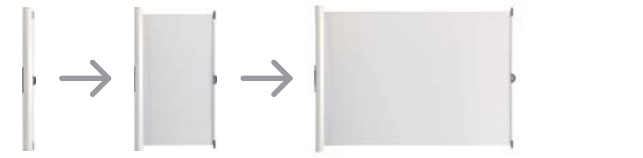

表示された順番通りに画面を保存。

ページをさかのぼって表示

書き込んだページを保存/次ページを表示

保存された画像と書き込みはサムネイルで表示し、自由に移動できます。

持ち運びやすく、 設置もラクな ケース一体型も登場。

ケース一体型UPIC 2 UPIC2-W72MC
423-572 ¥168,000

- 取っ手付きの一体型ケースで楽々持ち運び。
- 簡単に着脱できるマグネット式。
- 片手で水平に引き出して設置できるスクリーンタイプ。
- ケースのまま常設し、必要なときだけ引き出して使うことも可能。