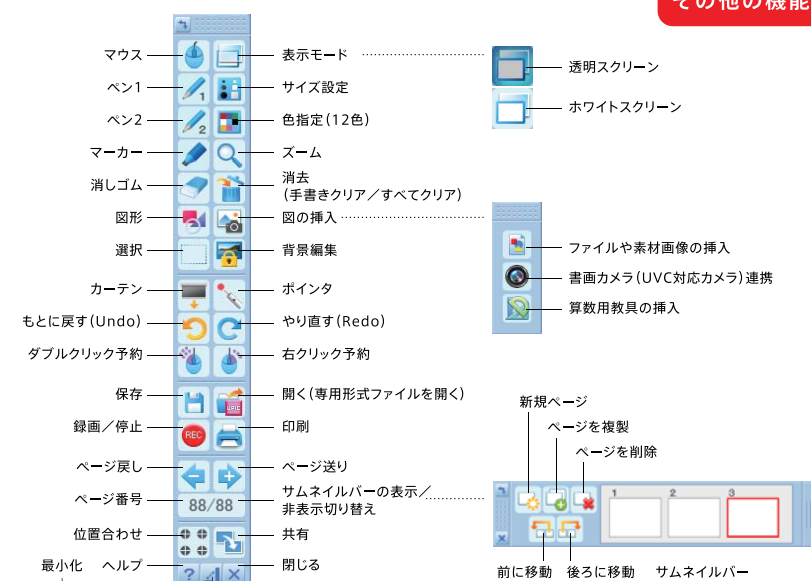

パソコンとの連携は、デジタルペンからの無線通信によって行われます。足元にケーブルがないので、シートの周りを自由に動き回りながら、スムーズに授業やプレゼンを進めることができます。

● アノト方式とは?

パネル上に印刷された特殊な微細パターンをペン先のカメラで読み取ることにより、パネル上の位置を正確に判断。ペン先の軌跡を忠実に反映し、思い通りの書き込み・操作ができます。

パネル

黒板などに貼り付けられる
マグネットシート式

マグネットの使える黒板やホワイトボード、またスチールの壁面などに簡単に貼り付け、すぐに使うことができます。

反射を抑えて
見やすいパネル面

パネルの表面には光の反射を抑える加工を施しており、投影時に眩しく感じたり、見えにくくなったりすることがありません。もちろん、液晶モニター画面にありがちな外光の映り込みもありません。

ホワイトボードとしても
利用可能

ホワイトボードのように、パネルへの直書きも可能。付属の専用マーカー、専用イレーザーを使ってスムーズに書き消しできます。また、一般のホワイトボード用マグネットを使って資料などを掲示することもできます。

タブレット画面からも書き込み・操作可能。

教育現場や企業に導入が進んでいるタブレット端末との連動も可能です。WindowsパソコンからUPICパネルに投影している画面を、Wi-Fi経由でタブレット端末にも表示。画面をリアルタイムに共有しながら、タブレット側からもペンツールでの書き込み、ページ送り、カーテンやポインタの操作が行えます。

※クライアント版アプリ(対応OS:Windows7/8/8.1、Android4.0以上)が必要です。

多彩な機能をツールバーに凝縮

UPIC 2の操作は、画面に投影されるツールバーで行います。投影画面の位置合わせから描線の設定、画面の操作など、多彩な機能を搭載。デジタルペンがマウスに近い感覚で使え、ストレスフリーに操作できます。

画面を4方向から隠せるカーテン機能

「カーテン」ボタンを押すと画面の4辺にタブが表示され、ドラッグすると黒いカーテンで画面を隠すことができます。画面上の任意の位置で止めたり、カーテン以外の場所にペンで書き込むことも可能です。