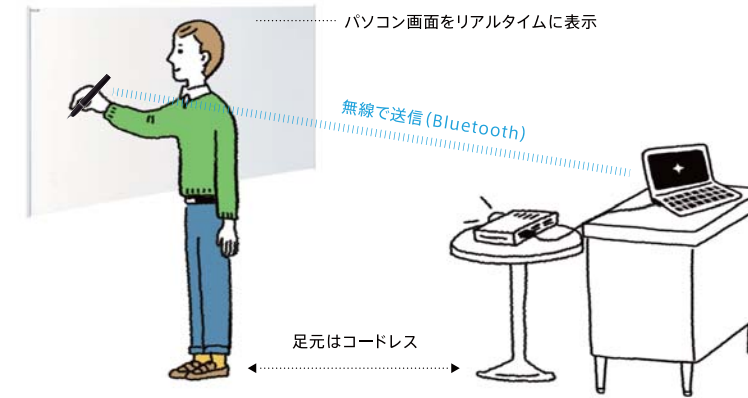

「アノト」の
デジタルペンだから、
細かい字や図も
スラスラ書ける!

タブレット®を使って、
指で書き込み、
操作可能!
※Windows/
Androidのみ

デジタルペンは
3本まで
同時接続が可能!
※同時書き込みは
できません

Q. What do you like?
A. I like banana

$M \times (-9) \times m + n \times 8 = -9m^2 + 8n$
 $3 \div (-a) + (b-5) \div 7 =$
 $a \times (-2) + 5 =$

デジタルライティング
テクノロジー

細かく書いて、マーカーペンのように書き味滑らか。
描線のズレも極めて少ない「アノト」式パネル & デジタルペン

デジタルペンの書き味と正確な描線再現に定評のあるアノト方式を採用。最初に位置合わせを行えば、位置ズレはほとんどなし。素早く書き込みを進めても描線が途切れることなく、細かい文字もくっきり。ホワイトボードと同じように、ストレスなく書き進められます。

● Bluetoothによってパソコンとワイヤレスに連携

パソコンとの連携は、デジタルペンからの無線通信によって行われます。足元にケーブルがないので、シートの周りを自由に動き回りながら、スムーズに授業やプレゼンを進めることができます。

● アノト方式とは?

パネル上に印刷された特殊な微細パターンをペン先のカメラで読み取ることにより、パネル上の位置を正確に判断。ペン先の軌跡を忠実に反映し、思い通りの書き込み・操作ができます。

パネル

黒板などに貼り付けられる
マグネットシート式