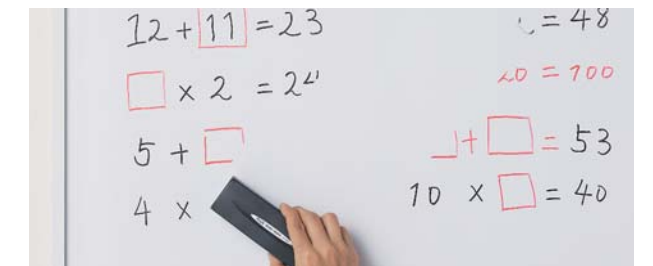

マグネットの使える黒板やホワイトボード、またスチールの壁面などに簡単に貼り付け、すぐに使うことができます。

反射を抑えて
見やすいパネル面

パネルの表面には光の反射を抑える加工を施しており、投影時に眩しく感じたり、見えにくくなったりすることがありません。もちろん、液晶モニター画面にありがちな外光の映り込みもありません。

ホワイトボードとしても
利用可能

ホワイトボードのように、パネルへの直書きも可能。付属の専用マーカー、専用イレーザーを使ってスムーズに書き消しできます。また、一般のホワイトボード用マグネットを使って資料などを掲示することもできます。