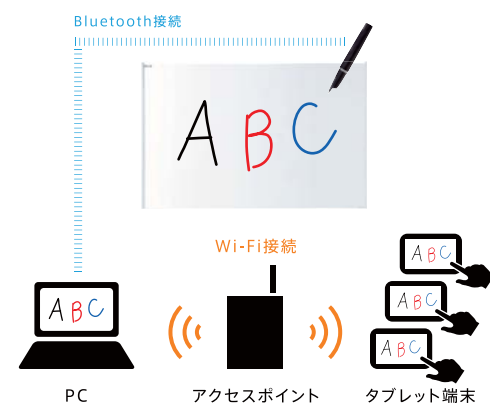

パソコンとの連携は、デジタルペンからの無線通信によって行われます。足元にケーブルがないので、シートの周りを自由に動き回りながら、スムーズに授業やプレゼンを進めることができます。

● アノト方式とは?

パネル上に印刷された特殊な微細パターンをペン先のカメラで読み取ることにより、パネル上の位置を正確に判断。ペン先の軌跡を忠実に反映し、思い通りの書き込み・操作ができます。

パネル

黒板などに貼り付けられる
マグネットシート式

マグネットの使える黒板やホワイトボード、またスチールの壁面などに簡単に貼り付け、すぐに使うことができます。

反射を抑えて
見やすいパネル面

パネルの表面には光の反射を抑える加工を施しており、投影時に眩しく感じたり、見えにくくなったりすることがありません。もちろん、液晶モニター画面にありがちな外光の映り込みもありません。

ホワイトボードとしても
利用可能

ホワイトボードのように、パネルへの直書きも可能。付属の専用マーカー、専用イレーザーを使ってスムーズに書き消しできます。また、一般のホワイトボード用マグネットを使って資料などを掲示することもできます。

タブレット画面からも書き込み・操作可能。

教育現場や企業に導入が進んでいるタブレット端末との連動も可能です。WindowsパソコンからUPICパネルに投影している画面を、Wi-Fi経由でタブレット端末にも表示。画面をリアルタイムに共有しながら、タブレット側からもペンツールでの書き込み、ページ送り、カーテンやポインタの操作が行えます。

※クライアント版アプリ(対応OS:Windows7/8/8.1、Android4.0以上)が必要です。

多彩な機能をツールバーに凝縮

UPIC 2の操作は、画面に投影されるツールバーで行います。投影画面の位置合わせから描線の設定、画面の操作など、多彩な機能を搭載。デジタルペンがマウスに近い感覚で使え、ストレスフリーに操作できます。

画面を4方向から隠せるカーテン機能

「カーテン」ボタンを押すと画面の4辺にタブが表示され、ドラッグすると黒いカーテンで画面を隠すことができます。画面上の任意の位置で止めたり、カーテン以外の場所にペンで書き込むことも可能です。