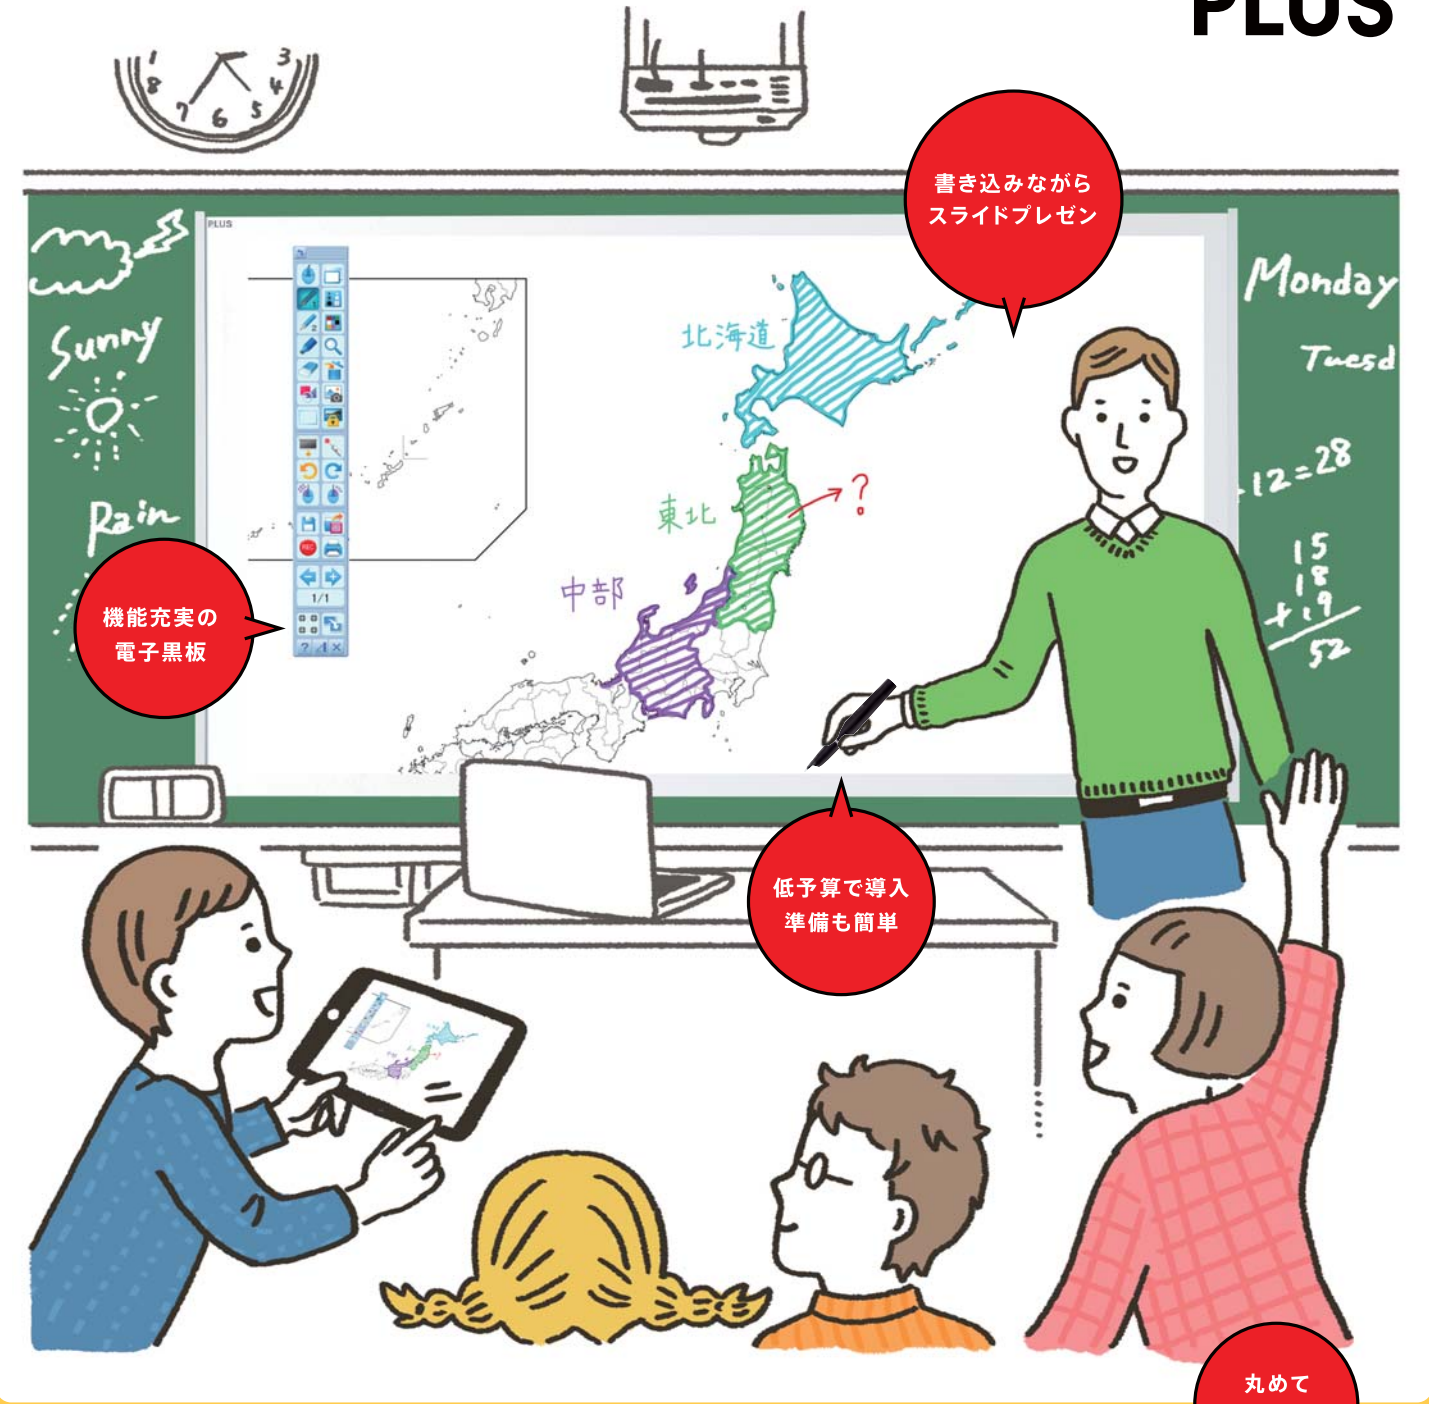

■お問い合わせは…

PLUS

持ち運び、貼って、映して、書き込める。
動作は軽快、機能も豊富な
シート型インタラクティブパネル。

PLUS Wireless Interactive Panel
UPIC 2
ユニビッドック

持ち運びカンタン、収納にも便利。
スラスラ書けるペンとパネルも、
ユーザー目線のプラスならでは。

丸めて持ち歩け、
収納も場所いらず。
必要な時サッと設置!

書き込みや操作は
専用デジタルペンで。
授業用の教具や画像も
いろいろ。