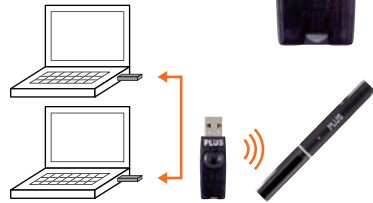

※画像はイメージです

■UPICシリーズ共通
Bluetooth
USBアダプタ

44-988
¥1,980

※パソコンにBluetooth機能がない場合はこちらをお使いください

■UPICシリーズ共通
オートペアリングドングル
UPIC-APD2

423-211
¥3,800

デジタルペン(1本)とのペアリング情報を記憶するBluetooth USBアダプタ。一度ペアリングするとパソコン※を替えてもそのまま使用できます。