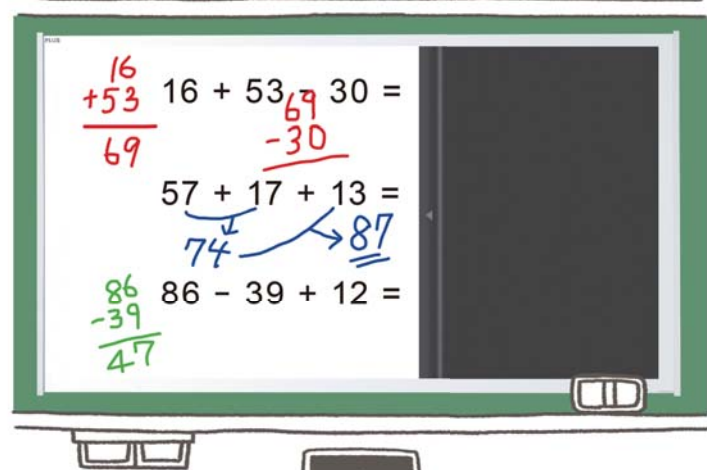

パソコンとの連携は、デジタルペンからの無線通信によって行われます。足元にケーブルがないので、シートの周りを自由に動き回りながら、スムーズに授業やプレゼンを進めることができます。

● アノト方式とは?

パネル上に印刷された特殊な微細パターンをペン先のカメラで読み取ることにより、パネル上の位置を正確に判断。ペン先の軌跡を忠実に反映し、思い通りの書き込み・操作ができます。

パネル

黒板などに貼り付けられる
マグネットシート式

マグネットの使える黒板やホワイトボード、またスチールの壁面などに簡単に貼り付け、すぐに使うことができます。

反射を抑えて
見やすいパネル面

パネルの表面には光の反射を抑える加工を施しており、投影時に眩しく感じたり、見えにくくなったりすることがありません。もちろん、液晶モニター画面にありがちな外光の映り込みもありません。

ホワイトボードとしても
利用可能

ホワイトボードのように、パネルへの直書きも可能。付属の専用マーカー、専用イレーザーを使ってスムーズに書き消しできます。また、一般のホワイトボード用マグネットを使って資料などを掲示することもできます。