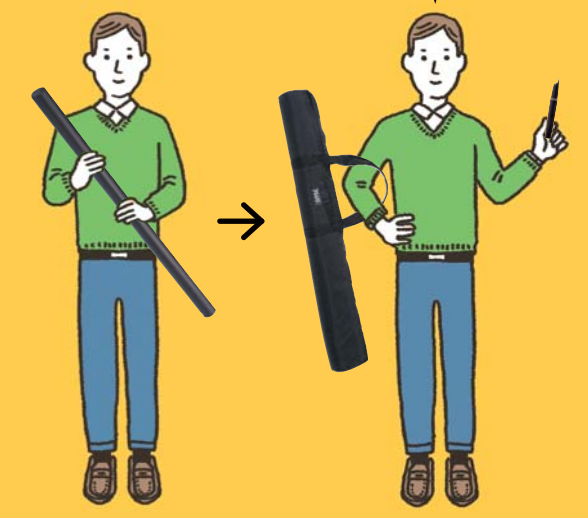

■お問い合わせは…

PLUS

持ち運び、貼って、映して、書き込める。
動作は軽快、機能も豊富な
シート型インタラクティブパネル。

PLUS Wireless Interactive Panel
UPIC 2
ユニビッドック

持ち運びカンタン、収納にも便利。
スラスラ書けるペンとパネルも、
ユーザー目線のプラスならでは。

丸めて持ち歩け、
収納も場所いらず。
必要な時サッと設置!

書き込みや操作は
専用デジタルペンで。
授業用の教具や画像も
いろいろ。