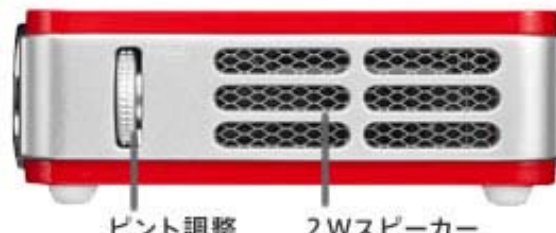

スイッチ

ピント調整

2Wスピーカー

Universal I/O to VGA ケーブル

RCA端子AVケーブル3ピン(メス)

<前面>

<背面>

HDMI-HDMIケーブル