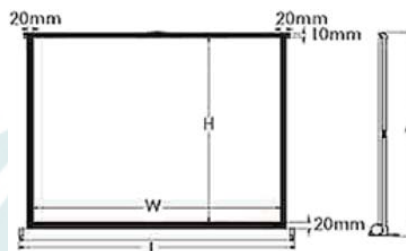

## ① VIVIVIEW 32インチモバイルスクリーン

- ・画面サイズ650mm×488mm 重量：1.08kg
- 折りたたんだスクリーンは専用ケースへ収納可能