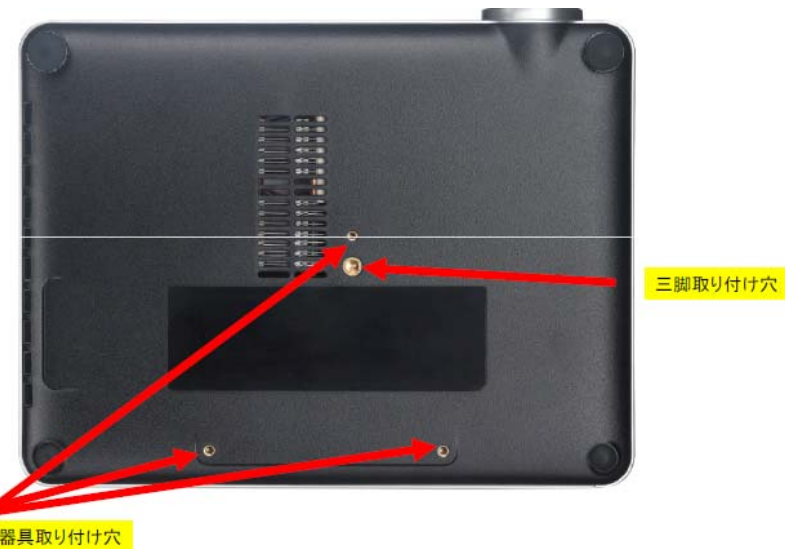

QUMI Q7 製品画像