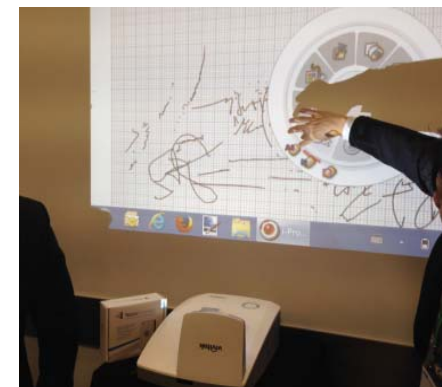

Vivitek D755WTi