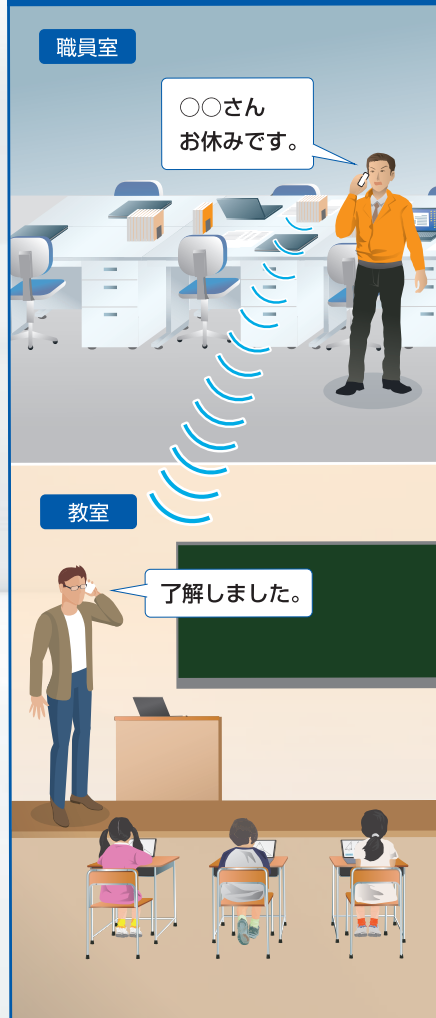

配線工事
不要

IP モバイルフォン IP200H なら
「内線電話」と「一斉同報」が可能に！

トランシーバー
専用ボタンで
一斉通話

配線工事不要で
内線電話導入の
費用削減に！

無線モバイル IPフォン
IP200H
手元で通話できる
携帯電話端末

一斉連絡に

ワンタッチで他の先生に
一斉連絡が可能

校内連絡に

校内のどこにいても
スムーズに連絡が可能

緊急連絡に

教室のインターフォンから
IP200Hに連絡が可能

2022年度※、学校だけで
1700台以上
の導入実績あり

※2023年2月時点

神奈川県茅ヶ崎市
小中学校 **32**校 **929**台

神奈川県二宮町
小中学校 **5**校 **127**台

茨城県日立市
小中学校 **28**校 **450**台