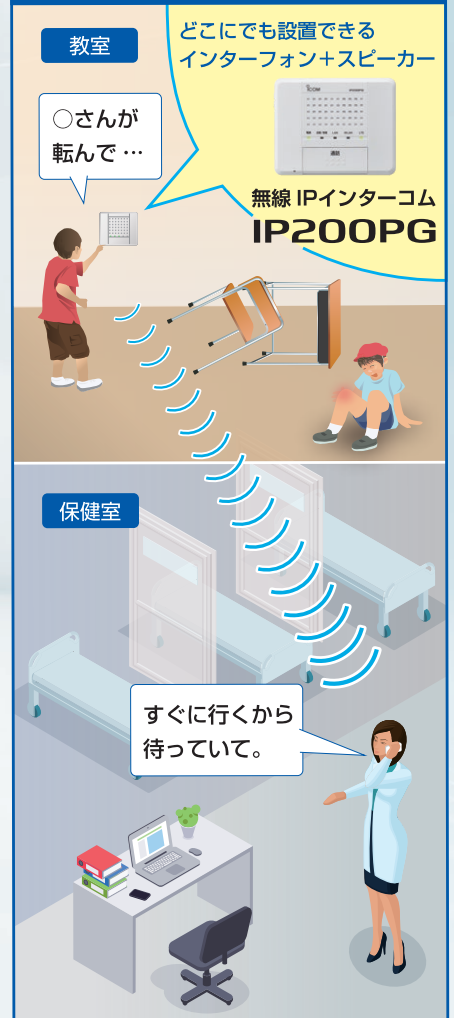

配線工事
不要

IP モバイルフォン IP200H なら
「内線電話」と「一斉同報」が可能に！

トランシーバー
専用ボタンで
一斉通話

配線工事不要で
内線電話導入の
費用削減に！

無線モバイル IPフォン
IP200H
手元で通話できる
携帯電話端末

一斉連絡に

ワンタッチで他の先生に
一斉連絡が可能

校内連絡に

校内のどこにいても
スムーズに連絡が可能

緊急連絡に

教室のインターフォンから
IP200Hに連絡が可能

2022年度※、学校だけで
1700台以上
の導入実績あり

※2023年2月時点

神奈川県茅ヶ崎市
小中学校 **32**校 **929**台

神奈川県二宮町
小中学校 **5**校 **127**台

茨城県日立市
小中学校 **28**校 **450**台