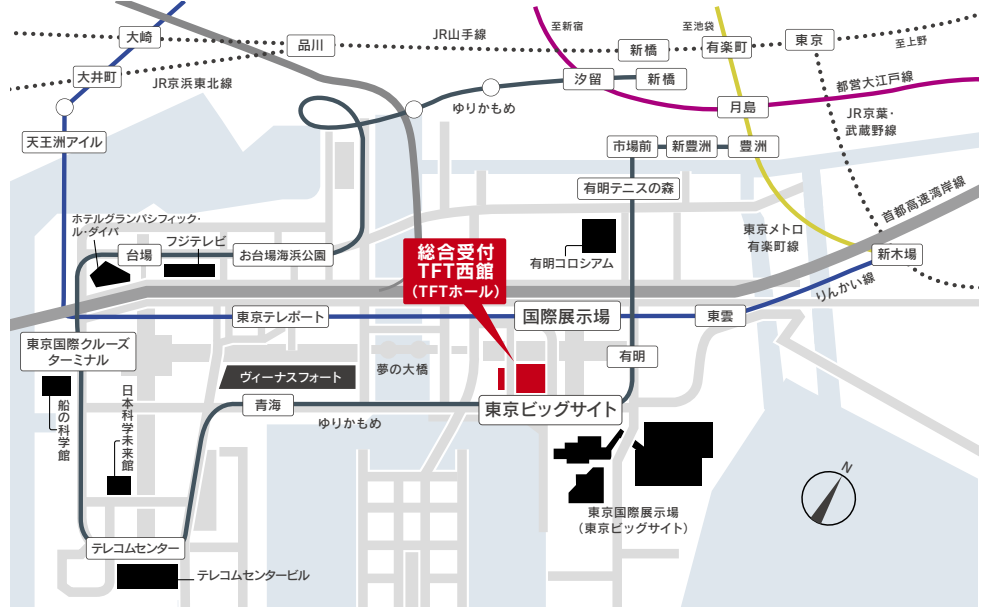

## 東京ファッションタウンビル 西館2階TFTホール

東京都江東区有明3-4-10

### 【新交通ゆりかもめ】

「新橋駅」から21分、「豊洲駅」から7分  
▶「東京ビッグサイト駅」下車徒歩1分 ブリッジにて直結

### 【りんかい線】

「新木場駅」から5分、または「大崎駅」から13分  
▶「国際展示場駅」下車徒歩5分

### 【羽田空港】

・東京モノレール「天王洲アイル駅」にて  
りんかい線にお乗り換えください。  
・リムジンバス(お台場・有明エリア方面)の場合約25分  
▶「東京ビッグサイト」下車徒歩5分

※お車でのお越しはご遠慮ください。