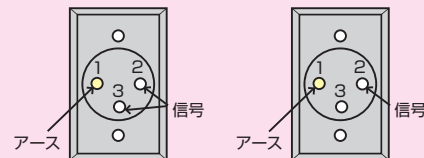

スイッチ1つで切り換えがかんたん!!

30波の中からあらかじめ設定していた2つのプリセット(A,B)を簡単に切換。
マイク1本で教室の移動が簡単です。

落としくく形状と落としても壊れにくい構造...

運動会やさまざまな学校行事で先生や児童が落としくく、また誤って落としても壊れにくい設計・デザインです。

音響・放送 マイク知識 マイクコード

マイクとマイクコードの種類

マイクにはコードの距離を長くできるタイプ(平衡型)と長くできないタイプ(不平衡型)があります。校庭などの広い場所で使用する場合には、平衡型のマイクを使用します。その際には、マイクコードも平衡型のものを使用します。平衡型のコードは、平衡型プラグ(黒い帯が2本)が用いられ、内部の信号線が2本になっています。

不平衡型は、不平衡型プラグ(黒い帯が1本)が用いられ、内部の信号線が1本で外網を信号線の1つとして共用しています。また、内部の信号線が2本でも、コネクター部分で内部の配線と一緒にしているコードがありますが、これは不平衡コードですので注意してください。

平衡型と不平衡型が混在した場合、音が小さくなったり歪んだり、ノイズの影響を受けやすくなります。

マイクコードはどれくらいまで伸ばしても良いの?

不平衡型の場合、長距離配線すると、ノイズの影響が大きくなるため、マイク配線は20m以下が望ましいといえます。20mを越える場合は、平衡型のマイクとコードを用いることで80mまで伸ばすことが可能です。