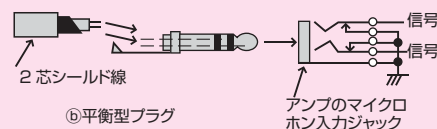

スイッチ1つで切り換えがかんたん!!

30波の中からあらかじめ設定していた2つのプリセット(A,B)を簡単に切換。
マイク1本で教室の移動が簡単です。

落としくく形状と落としても壊れにくい構造...

運動会やさまざまな学校行事で先生や児童が落としくく、また誤って落としても壊れにくい設計・デザインです。

音響・放送 マイク知識 マイクコード

マイクとマイクコードの種類

マイクにはコードの距離を長くできるタイプ(平衡型)と長くできないタイプ(不平衡型)があります。校庭などの広い場所で使用する場合には、平衡型のマイクを使用します。その際には、マイクコードも平衡型のものを使用します。平衡型のコードは、平衡型プラグ(黒い帯が2本)が用いられ、内部の信号線が2本になっています。

不平衡型は、不平衡型プラグ(黒い帯が1本)が用いられ、内部の信号線が1本で外網を信号線の1つとして共用しています。また、内部の信号線が2本でも、コネクター部分で内部の配線と一緒にしているコードがありますが、これは不平衡コードですので注意してください。

平衡型と不平衡型が混在した場合、音が小さくなったり歪んだり、ノイズの影響を受けやすくなります。

マイクコードはどれくらいまで伸ばしても良いの?

不平衡型の場合、長距離配線すると、ノイズの影響が大きくなるため、マイク配線は20m以下が望ましいといえます。20mを越える場合は、平衡型のマイクとコードを用いることで80mまで伸ばすことが可能です。