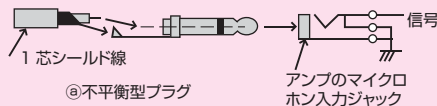

ワイヤレスマイク プレストーク型 PLLシンセサイザー方式 RoHS対応品
WM-1420 耐衝撃設計 A/B切換機能 落下防止ストラップ付き

希望小売価格 **¥65,000** (税抜)

- 落としくく「ラウンド形状」と「リングフォルム」、落としたときに壊れにくい「フローティング基板構造」を採用。
- 単一指向性マイクの採用でハウリングを軽減。
- 本体のみでも胸ポケットに入れて付属のクリップを装着することで、ハンズフリーマイクとしても使用可能。
タイピン型マイクやヘッドセットマイクなどの外部マイクを接続することで、ハンズフリーマイクとしても使用可能。
- トークスイッチロックで、トークスイッチを押し続けなくても使用可能。
- マイク感度を2段階に設定可能。ハンズフリーでの使用に最適。
- 同一空間で最大30本の同時使用が可能。
- 寸法: 74(W)×184(H)×20(D)mm
- 質量: 約105g(電池を除く)
- 使用電池: 専用充電電池(WB-2000)または単3形乾電池(1個)

スイッチ1つで切り換えがかんたん!!

30波の中からあらかじめ設定していた2つのプリセット(A,B)を簡単に切換。
マイク1本で教室の移動が簡単です。

落としくく形状と落としても壊れにくい構造...

運動会やさまざまな学校行事で先生や児童が落としくく、また誤って落としても壊れにくい設計・デザインです。

音響・放送 マイク知識 マイクコード

マイクとマイクコードの種類

マイクにはコードの距離を長くできるタイプ(平衡型)と長くできないタイプ(不平衡型)があります。校庭などの広い場所で使用する場合には、平衡型のマイクを使用します。その際には、マイクコードも平衡型のものを使用します。平衡型のコードは、平衡型プラグ(黒い帯が2本)が用いられ、内部の信号線が2本になっています。

不平衡型は、不平衡型プラグ(黒い帯が1本)が用いられ、内部の信号線が1本で外網を信号線の1つとして共用しています。また、内部の信号線が2本でも、コネクター部分で内部の配線と一緒にしているコードがありますが、これは不平衡コードですので注意してください。

平衡型と不平衡型が混在した場合、音が小さくなったり歪んだり、ノイズの影響を受けやすくなります。

マイクコードはどれくらいまで伸ばしても良いの?

不平衡型の場合、長距離配線すると、ノイズの影響が大きくなるため、マイク配線は20m以下が望ましいといえます。20mを越える場合は、平衡型のマイクとコードを用いることで80mまで伸ばすことが可能です。