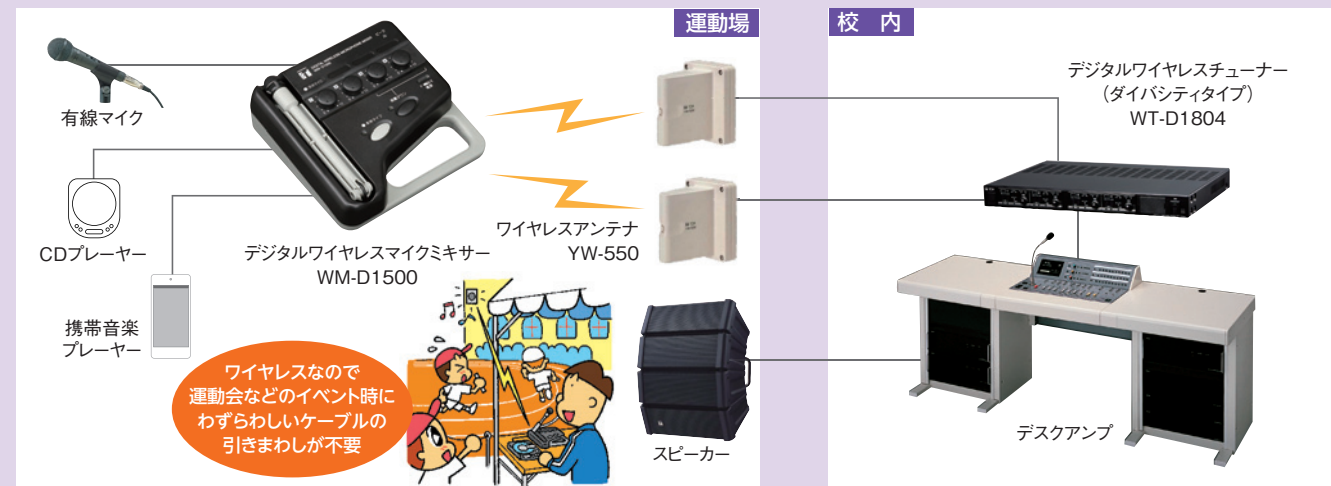

校庭・校内放送のデジタル化、省線化には デジタルワイヤレスマイクミキサー

デジタルワイヤレスミキサー

WM-D1500

希望小売価格 ¥110,000 (税抜)

- 入力4chのミキサー機能を備えた800MHz帯デジタルワイヤレスマイク。
- デジタル技術により、混信やノイズに強く、認証機能による情報漏洩対策にも対応。
- 収納式の本体マイクを装備。
- 電源は単3乾電池×2本、またはAC100V(ACアダプター)の2電源方式。
- 既設の800MHz帯ワイヤレスシステムで使用していたアンテナや同軸ケーブル、混合分配器などは流用可能。
- 縦横16.6cm×16.6cmのコンパクトボディで、スペースのない場所への設置も容易。
- 質量:約520g

※本体マイクを伸ばした状態

CDプレーヤーや携帯音楽プレーヤーなどの音声も手元で調節可能

マイク付きなので、これ1台ですぐに使用可能です

800MHz帯
デジタルワイヤレスマイク

混信やノイズに強く

コンパクトボディ

本体マイクを装備

アンテナや同軸ケーブル、混合分配器など
流用可能

単3乾電池とAC100V
2電源方式

システム例

リアルタイムステアリング アレイマイク AM-1シリーズ

机に置くだけで音声をマイクが自動で検知、追跡
視界や動きを妨げることなく自然体で、より快適にスピーチできます

置くだけで声を自動検知、追跡

※写真はAM-1Bです。
※iPadおよびアプリは製品に含まれておりません。

優れた音声追跡機能

独自の技術で話し手が動いていても、音声を明瞭かつ途切れなく追跡します。