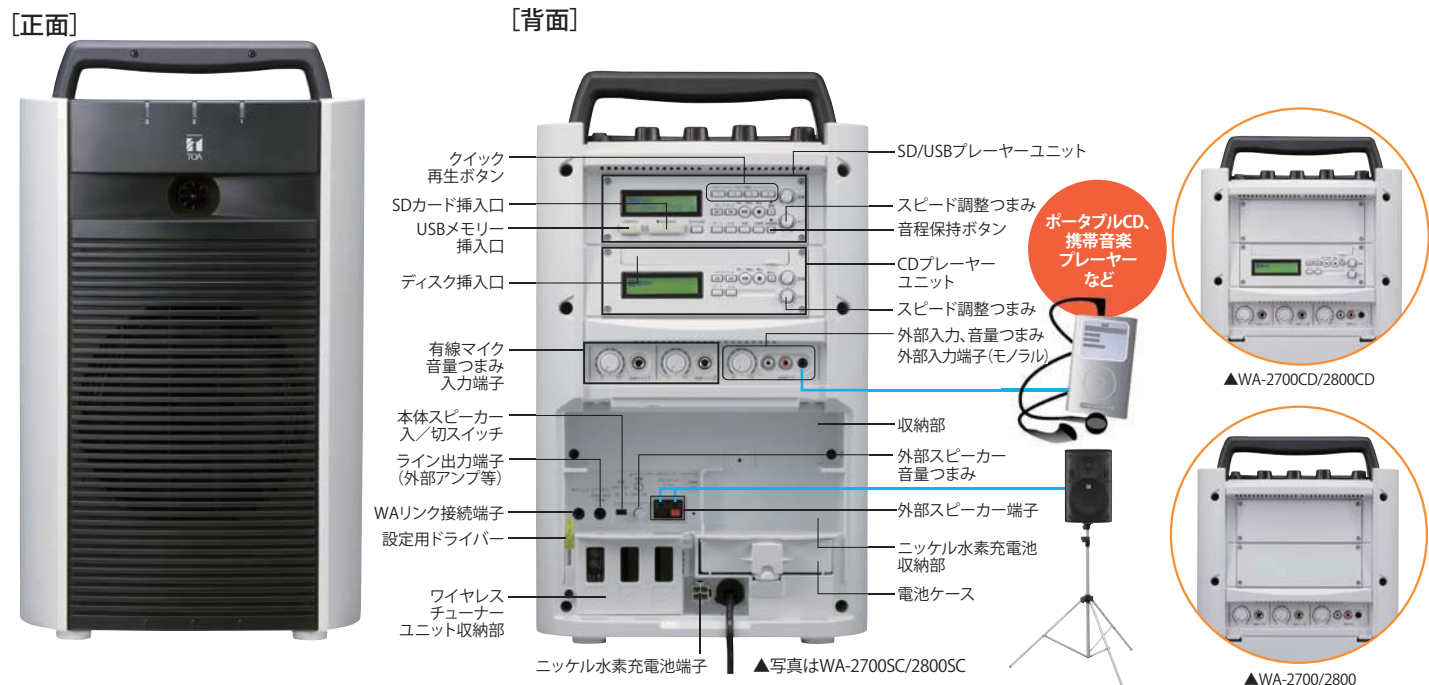

学校の授業や行事にフル回転。持ち運びカンタンで、便利な機能充実の TOAポータブルワイヤレスアンプ。

ポータブルワイヤレスアンプ

- WA-2700シリーズ(シングル)
- PLLシンセサイザー方式 抗菌(ハンドル部のみ)
- ワイヤレスチューナーユニット(WTU-1720)1台内蔵

WA-2700	希望小売価格 ¥86,000 (税抜)
WA-2700CD CD付	希望小売価格 ¥134,000 (税抜)
WA-2700SC CD/SD/USB付	希望小売価格 ¥174,000 (税抜)