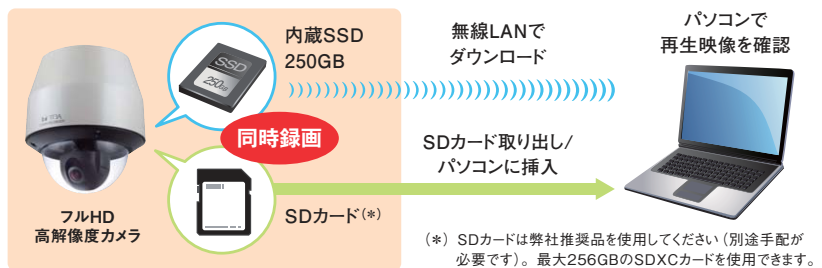

屋外ドームカメラ一体型レコーダー

G-R202-2

オープン価格

内蔵SSDとSDカードに同時録画!

接続イメージ

内蔵SSDとSDカードに同時録画 (録画の二重化)

高耐久の内蔵SSDと、使い勝手の良いSDカードに同時録画。信頼性を維持しつつ、幅広い運用に対応しました。

●推奨SDカードについて