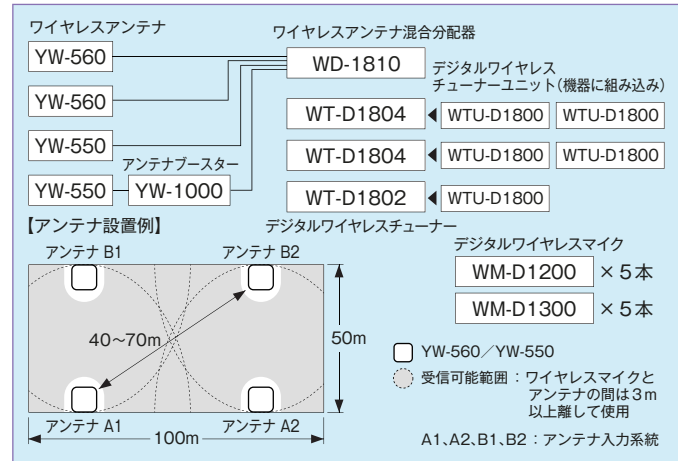

導入コストの軽減 | 高音質 | セキュリティ向上 | 省電力

システム例

10本以下のワイヤレスマイクを使用する場合

会議室・体育館・校庭・屋外イベント会場で

会議室などの小さな空間から体育館・運動場などの広い場所まで、ワイヤレスマイクの使用が10本以下の場合に最適なシステムです。デジタルワイヤレスチューナーWT-D1804（デジタルワイヤレスチューナーユニットWTU-D1800を各2台増設）を2台、WT-D1802（デジタルワイヤレスチューナーユニットWTU-D1800を1台増設）を1台使用することで、合計10チャンネルを確保できます。ワイヤレスアンテナはワイヤレスマイクを使う位置から見て20~30m以内（屋外の場合は40~50m以内）に直視できるところに設置し、ワイヤレスマイクとアンテナの間は最低3m以上離してご使用ください。