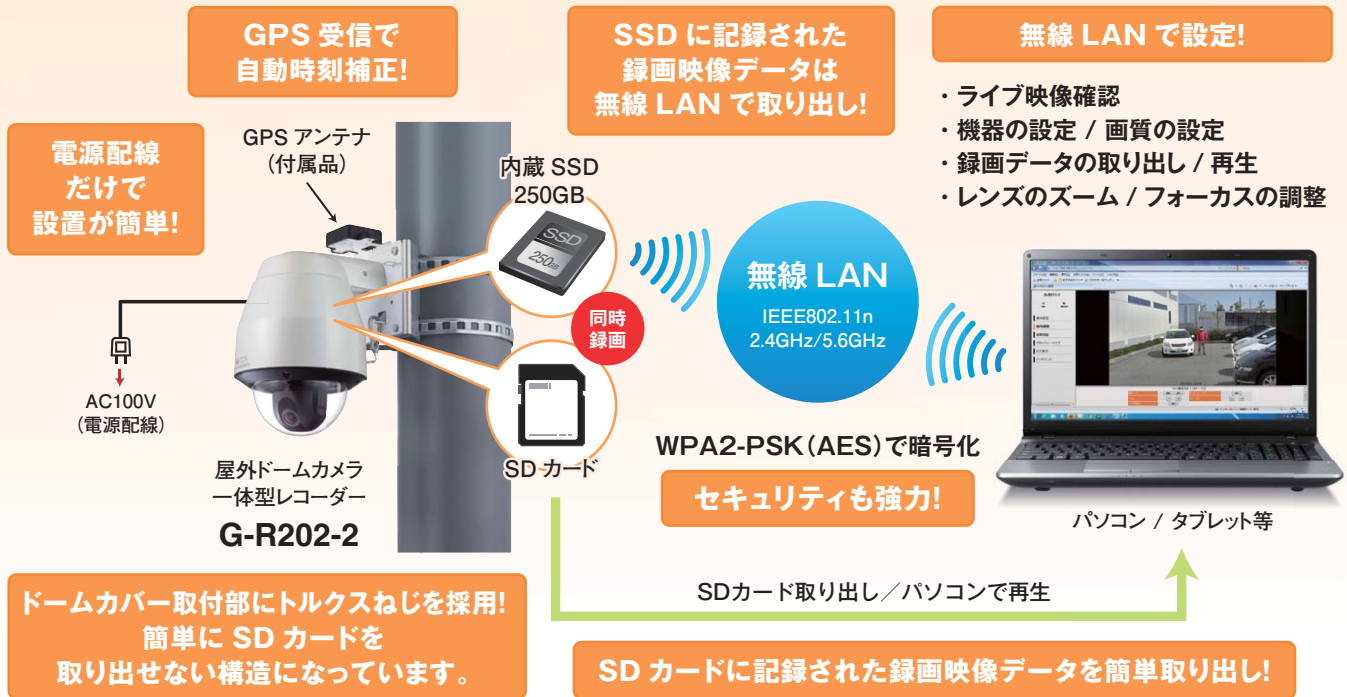

屋外ドームカメラ一体型レコーダー

G-R202-2

オープン価格

内蔵SSDとSDカードに同時録画!

接続イメージ

内蔵SSDとSDカードに同時録画 (録画の二重化)

高耐久の内蔵SSDと、使い勝手の良いSDカードに同時録画。信頼性を維持しつつ、幅広い運用に対応しました。

●推奨SDカードについて