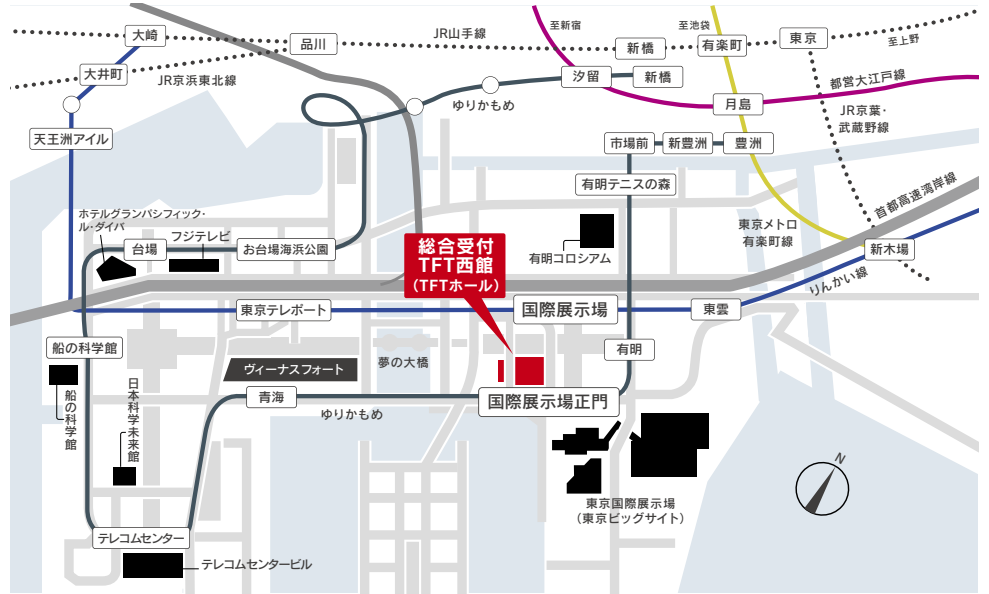

東京会場地図・交通

東京ファッションタウンビル 西館2階TFTホール

東京都江東区有明3-4-10

[新交通ゆりかもめ]

「新橋駅」から21分、「豊洲駅」から7分

▶「国際展示場正門駅」下車徒歩1分 ブリッジにて直結

[りんかい線]

「新木場」から5分、または「大崎」から13分

▶「国際展示場駅」下車徒歩5分

[羽田空港]

・東京モノレール「天王洲アイル駅」にて
りんかい線にお乗り換えください。

・リムジンバス(お台場・有明エリア方面)の場合約25分
▶「東京ビッグサイト」下車徒歩5分

※お車でのご越しはご注意ください。

お申し込み内容の確認・変更について

お申し込み内容の確認・変更は[マイページ]よりお願いいたします。

[マイページ]へのアクセスには受付時に発行される7桁のお申し込み番号と4桁のPIN番号が必要になります。

大阪でも
開催します!

NEW EDUCATION EXPO 2018 in 大阪

6/15 (金) 16 (土) 大阪マーチャндаイズ・マート(OMM) 大阪府大阪市中央区大手前 1-7-31

東京と同時にサテライト会場でも! 6/7 (木) ~ 6/9 (土)

東京会場で行われるセミナーの一部をリアルタイムで上映します。

▶ 札幌サテライト会場

札幌ユビキタス協創広場 U-cala(ユーカラ)
北海道札幌市中央区北1条東4丁目1-1 サッポロファクトリー1条館1F
株式会社内田洋行 内