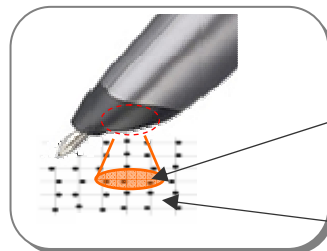

- *Bluetooth アダプタ
- *専用ソフトウェア

PS対応

カラーレーザープリンタ
(A4対応プリンタ)

印刷紙

Bluetooth経由で
軌跡データ送信