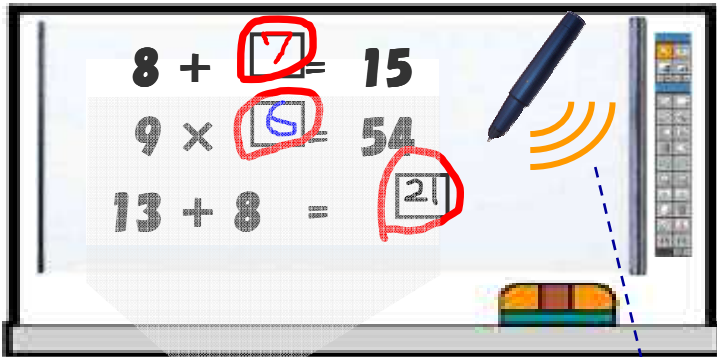

インタラクティブホワイトボード

- ペンの高い追従性。スクリーン上でPC操作可能
- 持ち運び可能な72インチ大画面スクリーン
- プリントからスクリーンにアクセス (記入) 可能
- 最大4本の同時書き込みが可能

プロジェクタ

Bluetooth経由で
軌跡データ送信

パソコン

- *Bluetooth アダプタ
- *専用ソフトウェア

PS対応

カラーレーザープリンタ
(A4対応プリンタ)