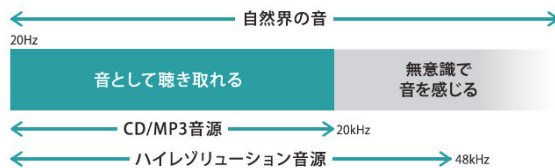

KooNe が
学校内の音環境を
整えます。

間接音による空間音響設計により 人にやさしい快適なリラックス空間を創造

KooNeによる
空間音響設計

間接音による空間音響設計を行い、人に優しく音が届くようにデザイン。今までにない快適なリラックス空間を創造いたします。

かつてない「豊かな音」により 空間クオリティが格段に向上します

KooNeでご提供するのは、「ハイレゾリューション」というサンプリングレート96kHz/量子化ビット24ビットという高音質・広帯域の音源。ハイレゾで収録した森や川といった自然を再現した高音質の音に囲まれることで、リラックス出来る空間を提供します。