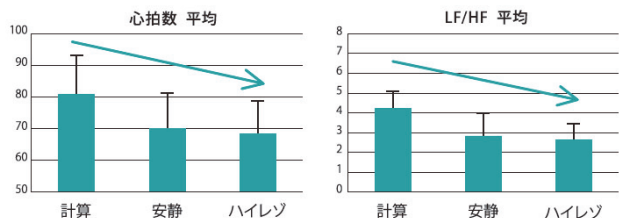

居心地の良い空間で 人の距離が縮まります。

食堂／ラウンジ
カウンセリング
ルーム

コミュニ
ケーション
促進

質の高い環境創造で
ブランディング効果も

展示スペース
エントランスホール

高周波を含む自然音と自然空間の再現が、 人への「安らぎ」を提供します

ハイレゾが流れる空間では安静時との比較でわずかな数値さではあるが、副交感神経が優位となり精神的に安定。リラックス状態であることが分かりました。

<監修> 奈良女子大学 特任教授 梅田智広 (医学博士)、水木さとみ (医学博士)