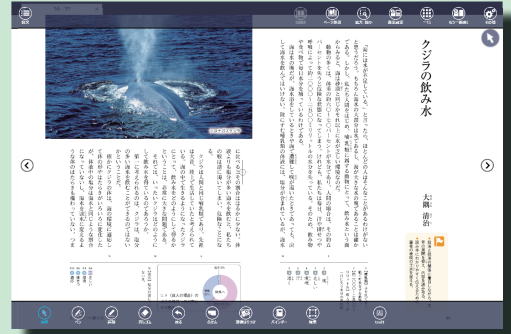

■価格（学習者用） 1 端末 1 ライセンス

Windows 版	年間	3,000 円＋税	ダウンロード
iOS 版	年間	3,000 円＋税	ダウンロード

※価格はいずれも各学年ごとの価格です。

SSD 三省堂

- 本社
- 大阪支社
- 名古屋支社
- 九州支社
- 札幌営業所

〒101-8371 東京都千代田区三崎町 2 丁目 22 番 14 号 ☎ 03-3230-9411 (編集)・9412 (営業)
 〒530-0002 大阪市北区曽根崎新地 2-5-3 ☎ 06-6341-2177
 〒460-0008 名古屋市中区栄 3-25-43 瑞穂ビル 4F ☎ 052-252-9211・9212
 〒810-0012 福岡市中央区白金 1-3-1 ☎ 092-531-1531・1532
 〒060-0042 札幌市中央区大通西 15-2-1 ラスコム 15 ビル 3F ☎ 011-616-8722

三省堂 現代の国語

デジタルテキストのご案内

平成 28 年度～ 31 年度用

指導者用デジタルテキスト

大きな教科書で
ともに考え、ともに学ぶ

学習者用デジタルテキスト

三省堂オリジナルコンテンツのご紹介

解説用に本文のみを拡大した画面です。教材に合わせて提示方法を工夫し、先生のご指導方法や生徒さんの学習の段階に合ったものをお使いいただけます。

多様な本文拡大画面

新出漢字や語彙はワンクリックで三省堂の「辞書」とリンク。生徒さんの手元の辞書と合わせて確認することができます。

三省堂ならではの「辞書」との連携

朗読 CD の音声を収録。再生箇所を強調し、今どこを読んでいるかが明確になります。古典教材ではマスク機能も備え、暗唱の練習にもご活用いただけます。

朗読音声も簡単再生

授業の幅を広げる追加の資料や写真を多数収録。導入時や発展的な活動の時など、作者や作品について興味や関心を広げる素材としてご活用いただけます。