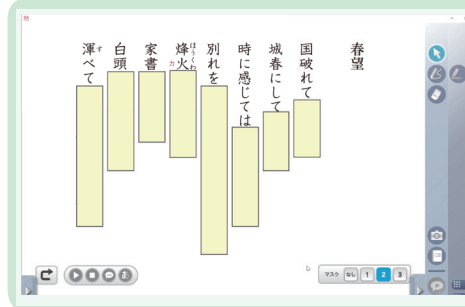

三省堂 現代の国語

デジタルテキストのご案内

平成 28 年度～ 31 年度用

指導者用デジタルテキスト

大きな教科書で
ともに考え、ともに学ぶ

学習者用デジタルテキスト

三省堂オリジナルコンテンツのご紹介

解説用に本文のみを拡大した画面です。教材に合わせて提示方法を工夫し、先生のご指導方法や生徒さんの学習の段階に合ったものをお使いいただけます。

多様な本文拡大画面

新出漢字や語彙はワンクリックで三省堂の「辞書」とリンク。生徒さんの手元の辞書と合わせて確認することができます。

三省堂ならではの「辞書」との連携

朗読 CD の音声を収録。再生箇所を強調し、今どこを読んでいるかが明確になります。古典教材ではマスク機能も備え、暗唱の練習にもご活用いただけます。

朗読音声も簡単再生

授業の幅を広げる追加の資料や写真を多数収録。導入時や発展的な活動の時など、作者や作品について興味や関心を広げる素材としてご活用いただけます。