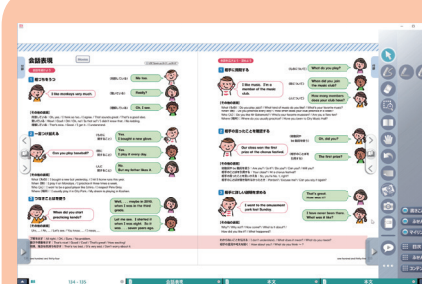

教科書の巻末付録など各種資料も豊富に収録。様々な場面でちょっと見せたり、しっかり解説したりと、授業の幅がさらに広がります。

教科書の各種付録も収録

■価格（指導者用） 校内フリーライセンス

Windows 版	使用期間一括	80,000 円＋税	DVD-ROM / ダウンロード
	年間	24,000 円＋税	DVD-ROM / ダウンロード
iOS 版	年間	24,000 円＋税	ダウンロード

■価格（学習者用） 1 端末 1 ライセンス

Windows 版	年間	3,000 円＋税	ダウンロード
iOS 版	年間	3,000 円＋税	ダウンロード

※価格はいずれも各学年ごとの価格です。

SSD 三省堂

- ●本社
- ●大阪支社
- ●名古屋支社
- ●九州支社
- ●札幌営業所

〒101-8371 東京都千代田区三崎町 2 丁目 22 番 14 号 ☎ 03-3230-9411 (編集)・9412 (営業)
〒530-0002 大阪市北区曽根崎新地 2-5-3 ☎ 06-6341-2177
〒460-0008 名古屋市中区栄 3-25-43 瑞穂ビル 4F ☎ 052-252-9211・9212
〒810-0012 福岡市中央区白金 1-3-1 ☎ 092-531-1531・1532
〒060-0042 札幌市中央区大通西 15-2-1 ラスコム 15 ビル 3F ☎ 011-616-8722