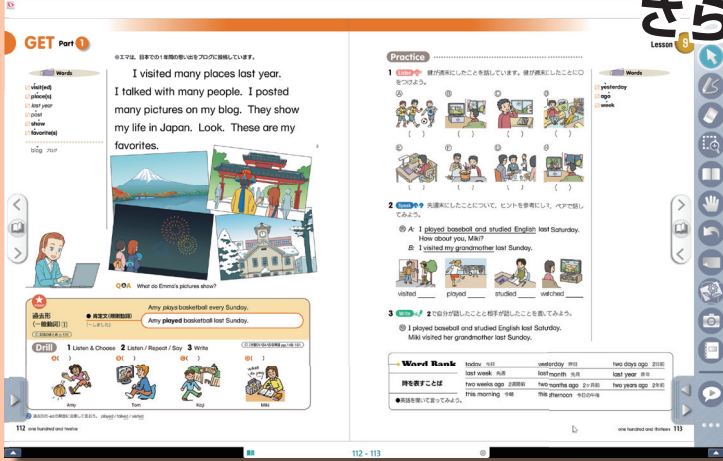

NEW CROWN

平成 28 年度～ 31 年度用

デジタルテキストのご案内

指導者用デジタルテキスト

みんなで見る**大きな教科書**で
さらに、「**教えやすく、学びやすく**」

学習者用デジタルテキスト

三省堂オリジナルコンテンツのご紹介