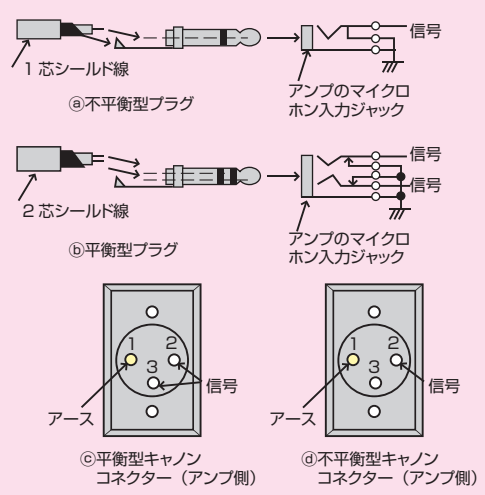

ワイヤレスマイク プレストーク型 PLLシンセサイザー方式 RoHS対応品
WM-1420 耐衝撃設計 A/B切換機能 落下防止ストラップ付き

希望小売価格 ¥65,000 (税抜)

- 落としにくい「ラウンド形状」と「リングフォルム」、落としたときに壊れにくい「フローティング基板構造」を採用。
- 単一指向性マイクの採用でハウリングを軽減。
- 本体のみでも胸ポケットに入れて付属のクリップを装着することで、ハンズフリーマイクとしても使用可能。タイピン型マイクやヘッドセットマイクなどの外部マイクを接続することで、ハンズフリーマイクとして使用可能。
- トークスイッチロックで、トークスイッチを押し続けなくても使用可能。
- マイク感度を2段階に設定可能。ハンズフリーでの使用に最適。
- 同一空間で最大30本の同時使用が可能。
- 寸法: 74(W)×184(H)×20(D)mm
- 質量: 約105g(電池を除く)
- 使用電池: 専用充電電池(WB-2000)または単3形乾電池(1個)

スイッチ1つで切り換えがかんたん!!

30波の中からあらかじめ設定していた2つのプリセット(A,B)を簡単に切換。マイク1本で教室の移動が簡単です。

落としにくい形状と落としても壊れにくい構造...

運動会やさまざまな学校行事で先生や児童が落としにくい、また誤って落としても壊れにくい設計・デザインです。

音響・放送 ママ知識 マイクコード

マイクとマイクコードの種類

マイクにはコードの距離を長くできるタイプ(平衡型)と長くできないタイプ(不平衡型)があります。校庭などの広い場所で使用する場合には、平衡型のマイクを使用します。その際には、マイクコードも平衡型のものを使用します。平衡型のコードは、平衡型プラグ(黒い帯が2本)が用いられ、内部の信号線が2本になっています。不平衡型は、不平衡型プラグ(黒い帯が1本)が用いられ、内部の信号線が1本で外網を信号線の1つとして共用しています。また、内部の信号線が2本でも、コネクター部分で内部の配線を一緒にしているコードがありますが、これは不平衡コードですので注意してください。平衡型と不平衡型が混在した場合、音が小さくなったり歪んだり、ノイズの影響を受けやすくなります。

マイクコードはどれくらいまで延ばしても良いの?

不平衡型の場合、長距離配線すると、ノイズの影響が大きくなるため、マイク配線は20m以下が望ましいといえます。20mを越える場合は、平衡型のマイクとコードを用いることで80mまで延ばすことが可能です。

「800MHz帯デジタルワイヤレスシステム」

TOA独自の情報秘匿化技術により、高い秘話性を実現。混信や妨害に強く、クリアな音質を追求した10チャンネル同時使用可能なデジタルワイヤレスシステムです。