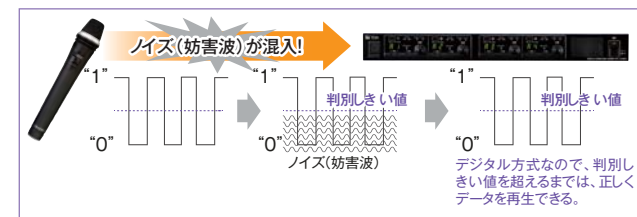

TOAデジタルワイヤレスのおもな特長

無線伝送品質の改善

ノイズの影響を極限まで抑えたデジタルならではの混信耐性と高音質。デジタルトゥルーダイバシティ方式の採用により、混信やノイズに強く、安定した受信と高音質を実現しました。