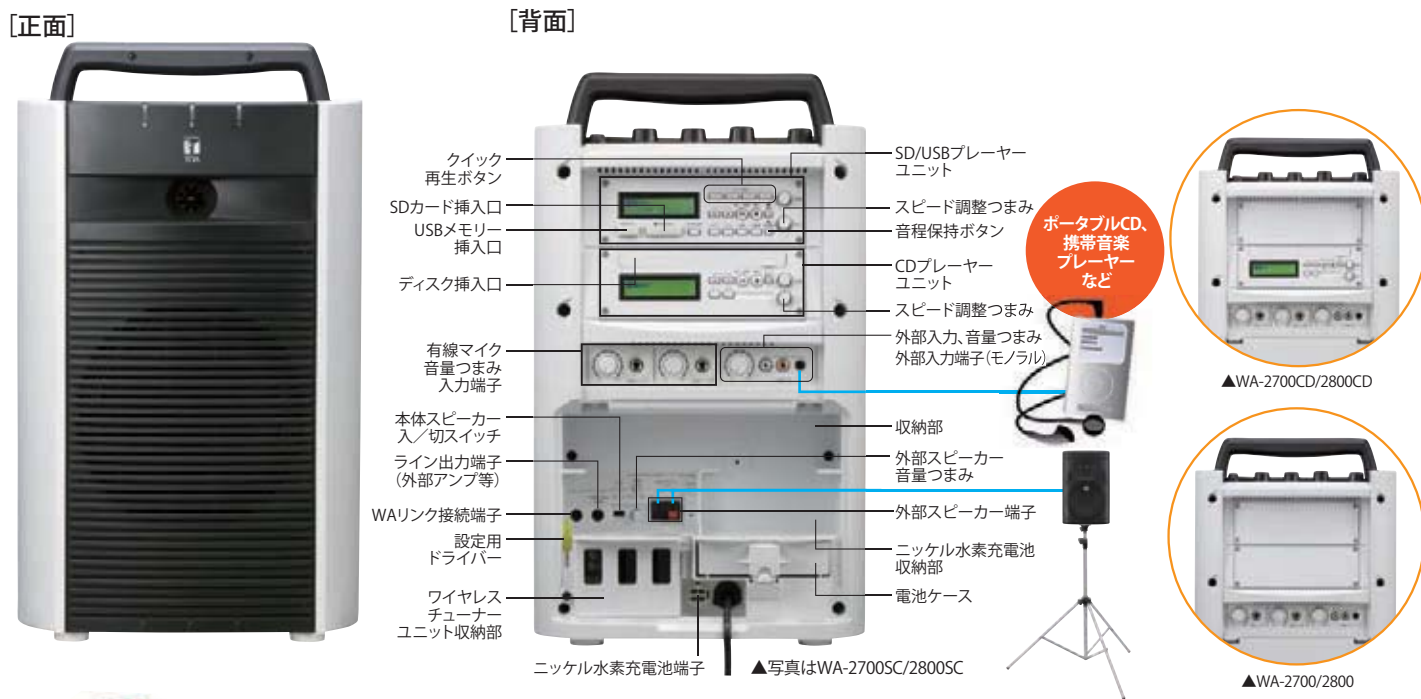

学校の授業や行事にフル回転。持ち運びカンタンで、便利な機能充実の TOAポータブルワイヤレスアンプ。

ポータブルワイヤレスアンプ

WA-2700シリーズ(シングル)

PLLシンセサイザー方式 抗菌(ハンドル部のみ)
ワイヤレスチューナーユニット(WTU-1720)1台内蔵

WA-2700

希望小売価格 **¥86,000**(税抜)

WA-2700CD CD付

希望小売価格 **¥134,000**(税抜)

WA-2700SC CD/SD/USB付

希望小売価格 **¥174,000**(税抜)

同時使用可	定格出力
ワイヤレスマイク3本	AC時:22W
有線マイク2本	DC時:18W

WA-2800シリーズ(ダイバシティ)

PLLシンセサイザー方式 抗菌(ハンドル部のみ)
ダイバシティチューナーユニット(WTU-1820)1台内蔵

WA-2800

希望小売価格 **¥119,000**(税抜)

WA-2800CD CD付

希望小売価格 **¥159,000**(税抜)