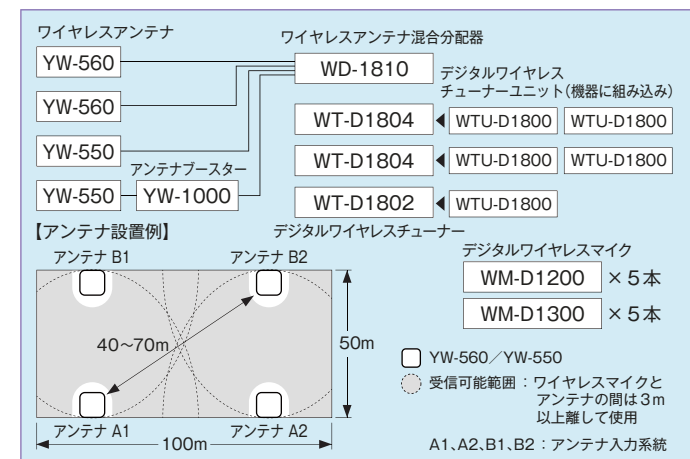

WH-1000
希望小売価格 ¥12,000 (税抜)

● 2本1組

ヘッドセットマイク

WH-4000A
希望小売価格 ¥10,000 (税抜)

システム例

10本以下のワイヤレスマイクを使用する場合

会議室・体育館・校庭・屋外イベント会場で

会議室などの小さな空間から体育館・運動場などの広い場所まで、ワイヤレスマイクの使用が10本以下の場合に最適なシステムです。デジタルワイヤレスチューナーWT-D1804 (デジタルワイヤレスチューナーユニットWTU-D1800を各2台増設) を2台、WT-D1802 (デジタルワイヤレスチューナーユニットWTU-D1800を1台増設) を1台使用することで、合計10チャンネルを確保できます。ワイヤレスアンテナはワイヤレスマイクを使う位置から見て20~30m以内 (屋外の時は40~50m以内) に直視できるところに設置し、ワイヤレスマイクとアンテナの間は最低3m以上離してご使用ください。