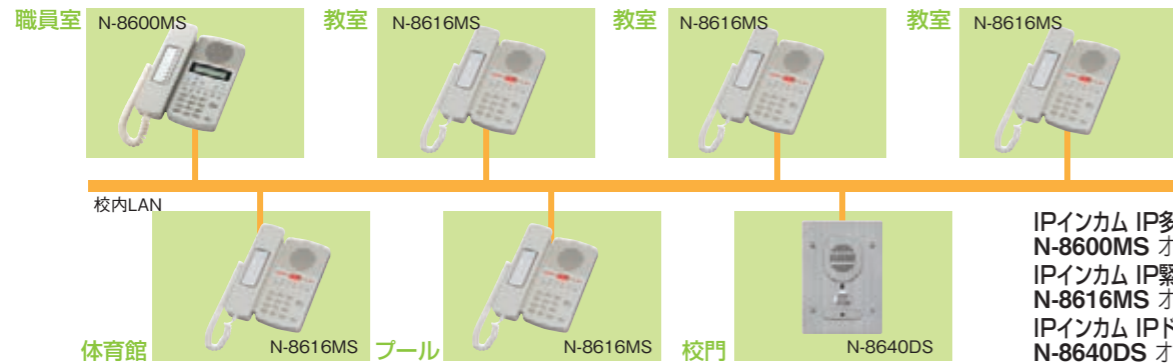

●職員室・教室間の連絡

業務連絡・外線電話の転送
職員室だけでなく他の教室とも通話できます。教室に向かなくても連絡がとれるので先生方の負担が軽減できます。さらに、保護者などからの外線電話を教室へ転送することができます。

●校内放送

放送設備との連動
校内放送設備との連動が可能で、教室の端末から校内放送を行えますので放送室や職員室まで出向く必要がありません。

●来訪者への対応

防犯カメラシステムや電気錠との連動
校門からの呼び出しに応じて来訪者を映す防犯カメラ映像に自動で切り替えたり、端末から電気錠の開錠操作を行うことができます。