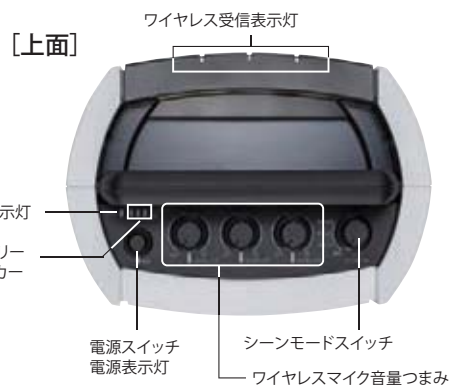

WA-2800SC CD/SD/USB付

希望小売価格 **¥199,000**(税抜)