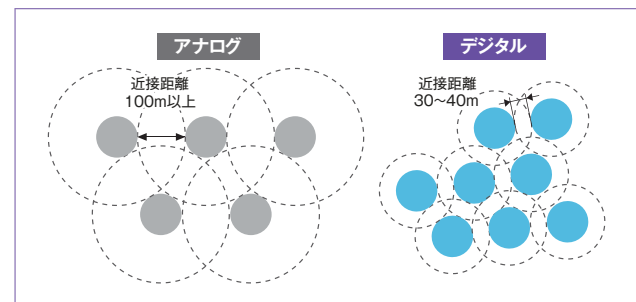

マイクコードはどれくらいまで延ばしても良いの?

不平衡型の場合、長距離配線すると、ノイズの影響が大きくなるため、マイク配線は20m以下が望ましいといえます。20mを越える場合は、平衡型のマイクとコードを用いることで80mまで延ばすことが可能です。

「800MHz帯デジタルワイヤレスシステム」

TOA独自の情報秘匿化技術により、高い秘話性を実現。混信や妨害に強く、クリアな音質を追求した10チャンネル同時使用可能なデジタルワイヤレスシステムです。

同時使用チャンネル数の増加

従来のアナログ方式の6波から、10波同時使用が可能に。デジタル化により、等間隔にチャンネルを配置することが可能になり、同一空間での同時使用チャンネル数が6波から10波へ拡大しました。

同一チャンネルの再利用性の向上

干渉エリアの縮小により、30~40m内の近接距離を実現。アナログシステムではマイクの電波と妨害波などのノイズとの差が40dB以下になるとノイズの影響を受けましたが、デジタルワイヤレスでは20dB以上と大幅に向上。近接エリアでの同一チャンネルの再利用が可能になりました。さらに指向性のある壁・天井取付ワイヤレスアンテナ (YW-560) を使用することで効果が高まります。