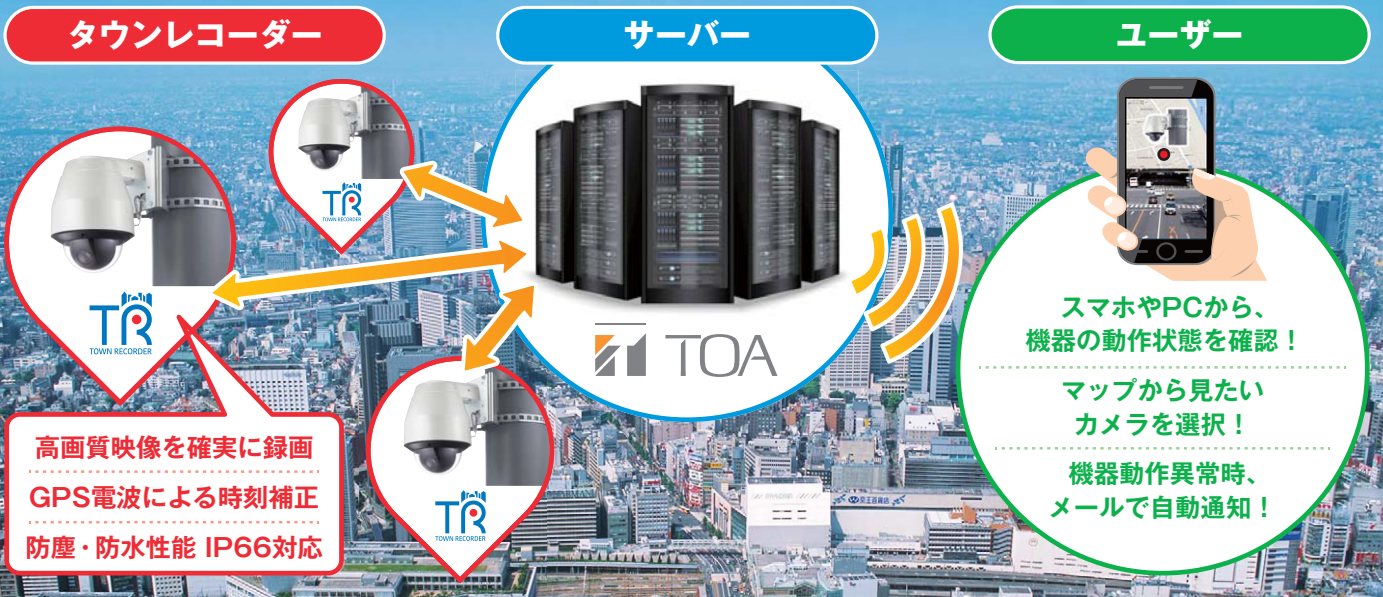

タウンレコーダー遠隔確認 システムにおまかせ!!

**録画はカメラで確実に！
ライブはスマホで即確認！**