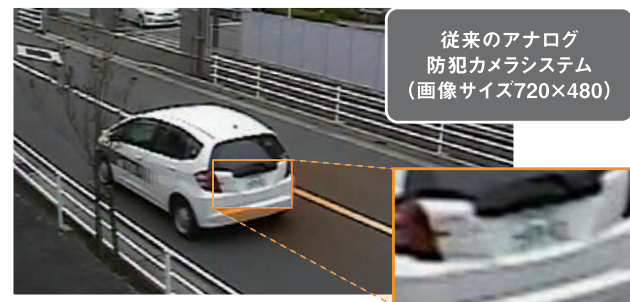

タウンレコーダーの特長

メガピクセル(画像サイズ1280×960)の高精細画像を記録/確認

画像サイズはSXVGA (1280×960) / VGA (640×480) から選択できます。

従来のアナログ
防犯カメラシステム
(画像サイズ720×480)