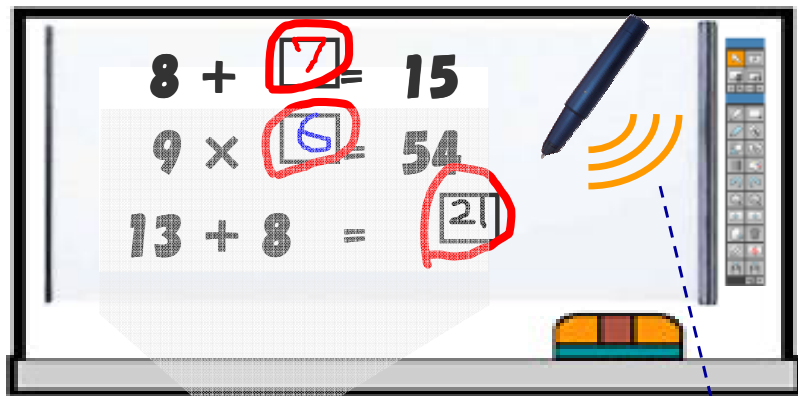

# インタラクティブホワイトボード

- ペンの高い追従性。スクリーン上でPC操作可能
- 持ち運び可能な72インチ大画面スクリーン
- プリントからスクリーンにアクセス(記入)可能
- 最大4本の同時書き込みが可能

プロジェクタ

Bluetooth経由で  
軌跡データ送信

パソコン  
\*Bluetooth アダプタ  
\*専用ソフトウェア

PS対応  
カラーレーザープリンタ  
(アト認定プリンタ)