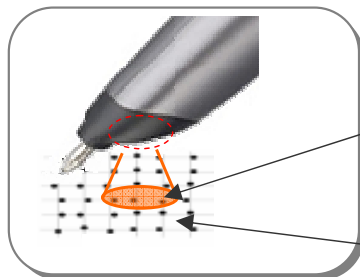

インタラクティブホワイトボード

- ペンの高い追従性。スクリーン上でPC操作可能
- 持ち運び可能な72インチ大画面スクリーン
- プリントからスクリーンにアクセス(記入)可能
- 最大4本の同時書き込みが可能

Bluetooth経由で
軌跡データ送信

パソコン
*Bluetooth アダプタ
*専用ソフトウェア

PS対応
カラーレーザープリンタ
(アト認定プリンタ)

印刷紙

Bluetooth経由で
軌跡データ送信

読み取り
エリア

ドットパターン

ドットパターンスクリーン
(または出力紙)

YS-10

Interactive Whiteboard for CASIO
Dot Pattern Printer for CASIO
専用ソフトウェアライセンス

YN-W72D-C

YN-W72D-H