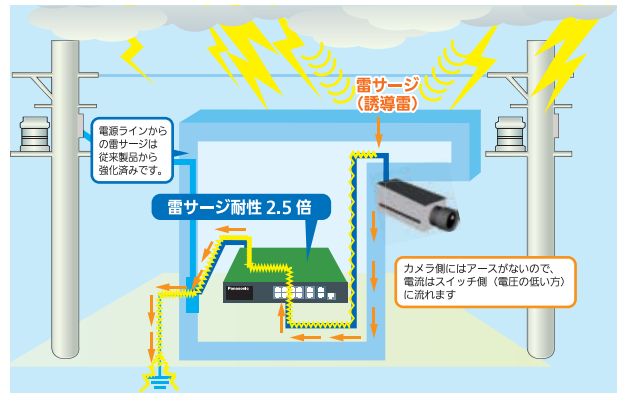

Panasonic

雷サージ耐性強化

PoE Plus L シリーズ

2015 Vol.1

雷サージ耐性10kVに強化 (当社比2.5倍)
 高速無線LANアクセスポイント、ネットワークカメラ、IP電話に最適!
光ポートモニタリング機能

PoE Plus <802.3at> Lシリーズ

Lシリーズのここがスゴイ！

新設計！ 配線誘導雷サージ対策〈ポート側！〉

雷サージ耐性強化 10kV

※Switch-M5eGLPWR+は7kV (当社試験方法による) **従来製品比2.5倍**

全ポートにサージ防護デバイス (SPD) を搭載しました。ツイストペアケーブルから伝わる配線誘導雷サージをアースへ流します。これにより当社従来製品比で、雷サージ耐性が2.5倍の10kV※に向上しました。(当社試験方法による)

※落雷の影響による故障修理は保証期間内におきましても有料とさせていただきます。