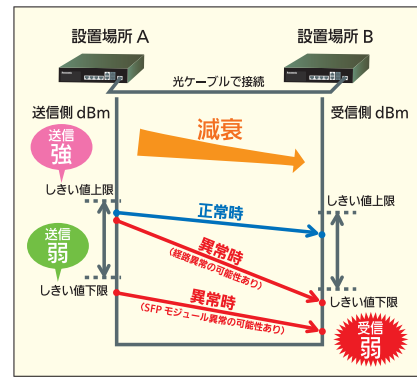

※対象製品: Switch-M24eGLPWR+, Switch-M16eGLPWR+, Switch-M12eGLPWR+, Switch-M8eGLPWR+, Switch-M5eGLPWR+, Switch-S24GPWR

新機能！ 光ポートモニタリング機能 (DDM/Digital Diagnostic Monitoring)

光ポートモニタリング機能により、スイッチングハブに接続されたSFP/SFP+モジュールの光の送受信状態をモニタリング可能です。光のパワーメータ等の機器を使用しなくても**簡易的な光の診断**が可能なので、迅速なトラブルシューティングができます。DDMで情報を取得するには、接続するSFPモジュールがDDMIに対応している必要があります。 *DDMI (Diagnostic Monitoring Interface)

- 機能概要
- SFPモジュールの温度、電圧値、電流値、光の強度の確認
 - SFPモジュールの温度、電圧値、電流値、光の強度を監視し、しきい値を超えた場合のSNMPトラップ送信
 - SFPモジュールの温度、電圧値、電流値、光の強度を監視し、しきい値を超えた場合のポートシャットダウン

- 対応するSFPモジュール
- 100BASE-SX SFP (PN54021K)
 - 100BASE-LX SFP (PN54023K)
- 対応するSFP+モジュール
- 10G BASE-SR SFP+ (PN59021)
 - 10G BASE-LR SFP+ (PN59023)

迅速な障害切り分け

光の送信強度と受信強度が分かるので、通信障害の際に、機器の障害なのか、光配線の障害なのかの原因切り分けが容易に行えます。

減衰・劣化を検知！

光の受信強度のしきい値設定により、信号強度の低下がわかるため、物理的圧力による損失 (減衰) や素子の劣化による通信断を未然に防ぐことができます。(しきい値超過時にSNMPトラップ、Syslog転送が可能)

※対象製品: Switch-M24eGLPWR+, Switch-M16eGLPWR+, Switch-M12eGLPWR+, Switch-M8eGLPWR+, Switch-M5eGLPWR+, ZEQUOシリーズ, 新eGシリーズ

新機能！ PoEスケジューラ機能

PoEスケジューラ機能は、PoE対応機器への給電のスケジューリング機能をスイッチングハブに搭載しました。これにより、PoEタイマーアプリケーションのようにアプリを起動する常時動作端末が不要です。IP電話や無線アクセスポイントの利用時間帯を制限することで、夜間の電力削減や不正利用の防止が行えます。ポート単位で月、週、日、特定日に設定された時刻に①PoE OFF、②PoE ON、③PoE OFF/ONの制御が可能です。