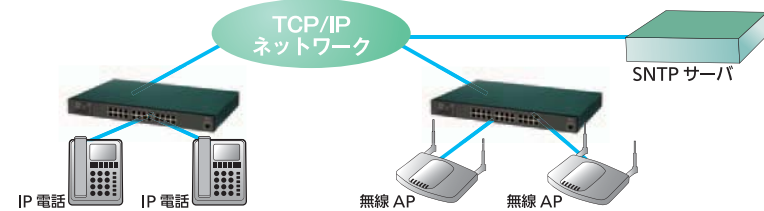

※対象製品: Switch-M24eGLPWR+, Switch-M16eGLPWR+, Switch-M12eGLPWR+, Switch-M8eGLPWR+, Switch-M5eGLPWR+, Switch-S24GPWR

新機能！ 光ポートモニタリング機能 (DDM/Digital Diagnostic Monitoring)

光ポートモニタリング機能により、スイッチングハブに接続されたSFP/SFP+モジュールの光の送受信状態をモニタリング可能です。光のパワーメータ等の機器を使用しなくても**簡易的な光の診断**が可能なので、迅速なトラブルシューティングができます。DDMで情報を取得するには、接続するSFPモジュールがDDMIに対応している必要があります。 *DDMI (Diagnostic Monitoring Interface)

- 機能概要
- SFPモジュールの温度、電圧値、電流値、光の強度の確認
 - SFPモジュールの温度、電圧値、電流値、光の強度を監視し、しきい値を超えた場合のSNMPトラップ送信
 - SFPモジュールの温度、電圧値、電流値、光の強度を監視し、しきい値を超えた場合のポートシャットダウン

- 対応するSFPモジュール
- 100BASE-SX SFP (PN54021K)
 - 100BASE-LX SFP (PN54023K)
- 対応するSFP+モジュール
- 10G BASE-SR SFP+ (PN59021)
 - 10G BASE-LR SFP+ (PN59023)

迅速な障害切り分け

光の送信強度と受信強度が分かるので、通信障害の際に、機器の障害なのか、光配線の障害なのかの原因切り分けが容易に行えます。

減衰・劣化を検知！

光の受信強度のしきい値設定により、信号強度の低下がわかるため、物理的圧力による損失 (減衰) や素子の劣化による通信断を未然に防ぐことができます。(しきい値超過時にSNMPトラップ、Syslog転送が可能)

※対象製品: Switch-M24eGLPWR+, Switch-M16eGLPWR+, Switch-M12eGLPWR+, Switch-M8eGLPWR+, Switch-M5eGLPWR+, ZEQUOシリーズ, 新eGシリーズ

新機能！ PoEスケジューラ機能

PoEスケジューラ機能は、PoE対応機器への給電のスケジューリング機能をスイッチングハブに搭載しました。これにより、PoEタイマーアプリケーションのようにアプリを起動する常時動作端末が不要です。IP電話や無線アクセスポイントの利用時間帯を制限することで、夜間の電力削減や不正利用の防止が行えます。ポート単位で月、週、日、特定日に設定された時刻に①PoE OFF、②PoE ON、③PoE OFF/ONの制御が可能です。