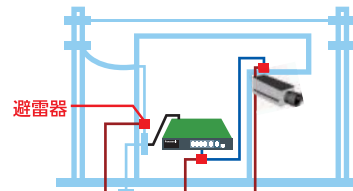

※対象製品: Switch-M24eGLPWR+, Switch-M16eGLPWR+, Switch-M12eGLPWR+, Switch-M8eGLPWR+, Switch-M5eGLPWR+, Switch-S24GPWR

新機能！ 光ポートモニタリング機能 (DDM/Digital Diagnostic Monitoring)

光ポートモニタリング機能により、スイッチングハブに接続されたSFP/SFP+モジュールの光の送受信状態をモニタリング可能です。光のパワーメータ等の機器を使用しなくても**簡易的な光の診断**が可能なので、迅速なトラブルシューティングができます。DDMで情報を取得するには、接続するSFPモジュールがDDMIに対応している必要があります。 *DDMI (Diagnostic Monitoring Interface)