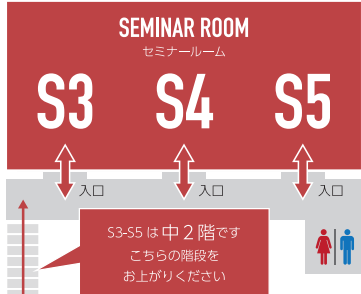

展示テーマは4種類に分類されています

- **ICT機器・アクセサリ**
  最新タブレットPC / 電子黒板 / 教材提示装置
  プロジェクター / プリンター / 授業支援システム
- **ネットワークソリューション・セキュリティ**
  校務支援システム / サーバー / 授業評価システム
  ネットワーク / 証明書自動発行機 / セキュリティ
  映像配信 / 遠隔会議
- **教育デジタルコンテンツ・学習支援ソフト**
  デジタル教科書 / 授業支援ソフト・アプリ
  コンテンツ配信サービス / タブレット対応ドリル教材
  外国語学習ソフト・教材 / 人材サポートプログラム
- **教材・学校環境整備**
  サイエンス / プログラミング
  特別支援教材 / 算数・数学教材 / 防災教育教材
  学校環境整備 / 学校専用通信販売

中2階 会議室