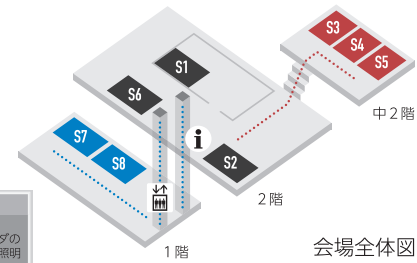

会場案内図 2階 展示ホール

展示テーマは4種類に分類されています

- ICT機器・アクセサリ**
最新タブレットPC / 電子黒板 / 教材提示装置
プロジェクター / プリンター / 授業支援システム
- ネットワークソリューション・セキュリティ**
校務支援システム / サーバー / 授業評価システム
ネットワーク / 証明書自動発行機 / セキュリティ
映像配信 / 遠隔会議
- 教育デジタルコンテンツ・学習支援ソフト**
デジタル教科書 / 授業支援ソフト・アプリ
コンテンツ配信サービス / タブレット対応ドリル教材
外国語学習ソフト・教材 / 人材サポートプログラム
- 教材・学校環境整備**
サイエンス / プログラミング
特別支援教材 / 算数・数学教材 / 防災教育教材
学校環境整備 / 学校専用通信販売