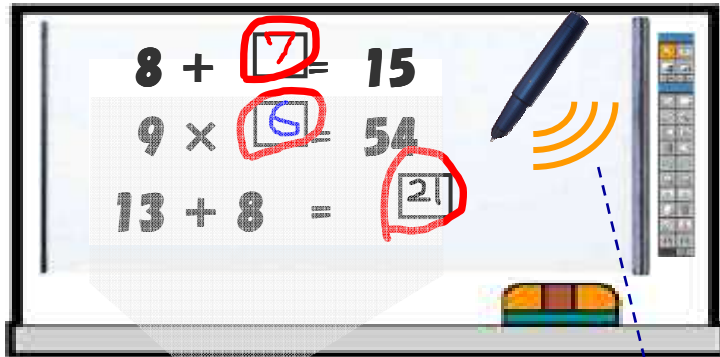

■ 投影画面に先生の影が映り込まない投写距離

投映距離13cmで60インチを投映

■ 授業での先生の使い易さを支援する

スマートデバイス用アプリ「C-Assist」を提供※します。

カメラ機能、ファイルビューア、PCリモート操作、ブラウザ機能を搭載。

※Android版アプリはGoogle Playで、iOS版アプリはApple APP Storeで提供予定。

■ 2GBプロジェクター内蔵メモリー

内蔵メモリーにデータを転送することで授業でPCを持ち運ぶ必要がなく
プロジェクターだけで投映が可能。

■ メンテナンスを軽減させる防塵構造設計

教室などホコリの多い環境下で効果を発揮

インタラクティブホワイトボード

- ペンの高い追従性。スクリーン上でPC操作可能
- 持ち運び可能な72インチ大画面スクリーン
- プリントからスクリーンにアクセス (記入) 可能
- 最大4本の同時書き込みが可能

プロジェクタ

Bluetooth経由で
軌跡データ送信

パソコン

- *Bluetooth アダプタ
- *専用ソフトウェア