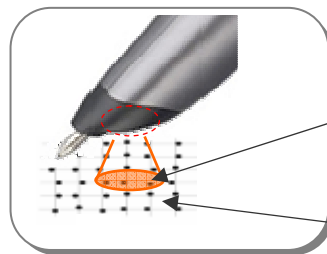

- *Bluetooth アダプタ
- *専用ソフトウェア

PS対応

カラーレーザープリンタ
(A4対応プリンタ)

印刷紙

Bluetooth経由で
軌跡データ送信