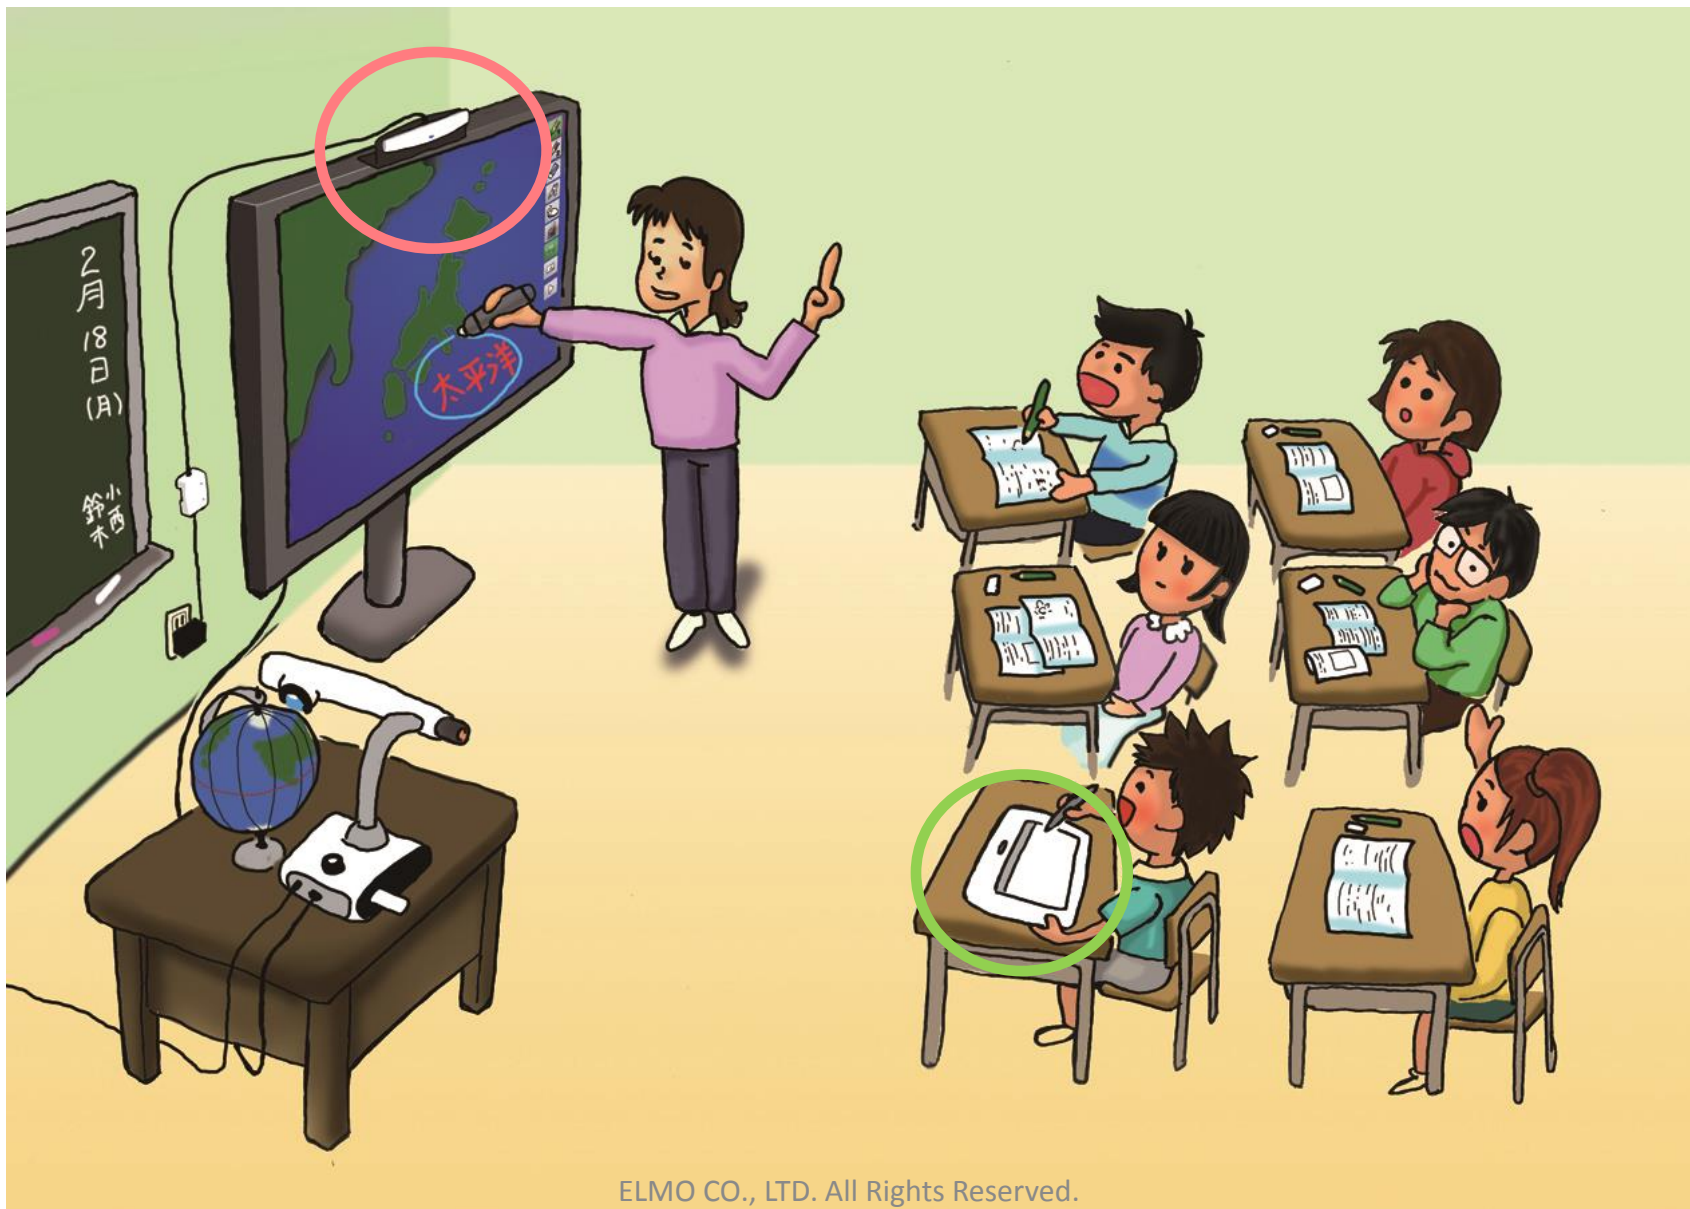

Step2 : PCレス電子黒板をつないで書き込もう !