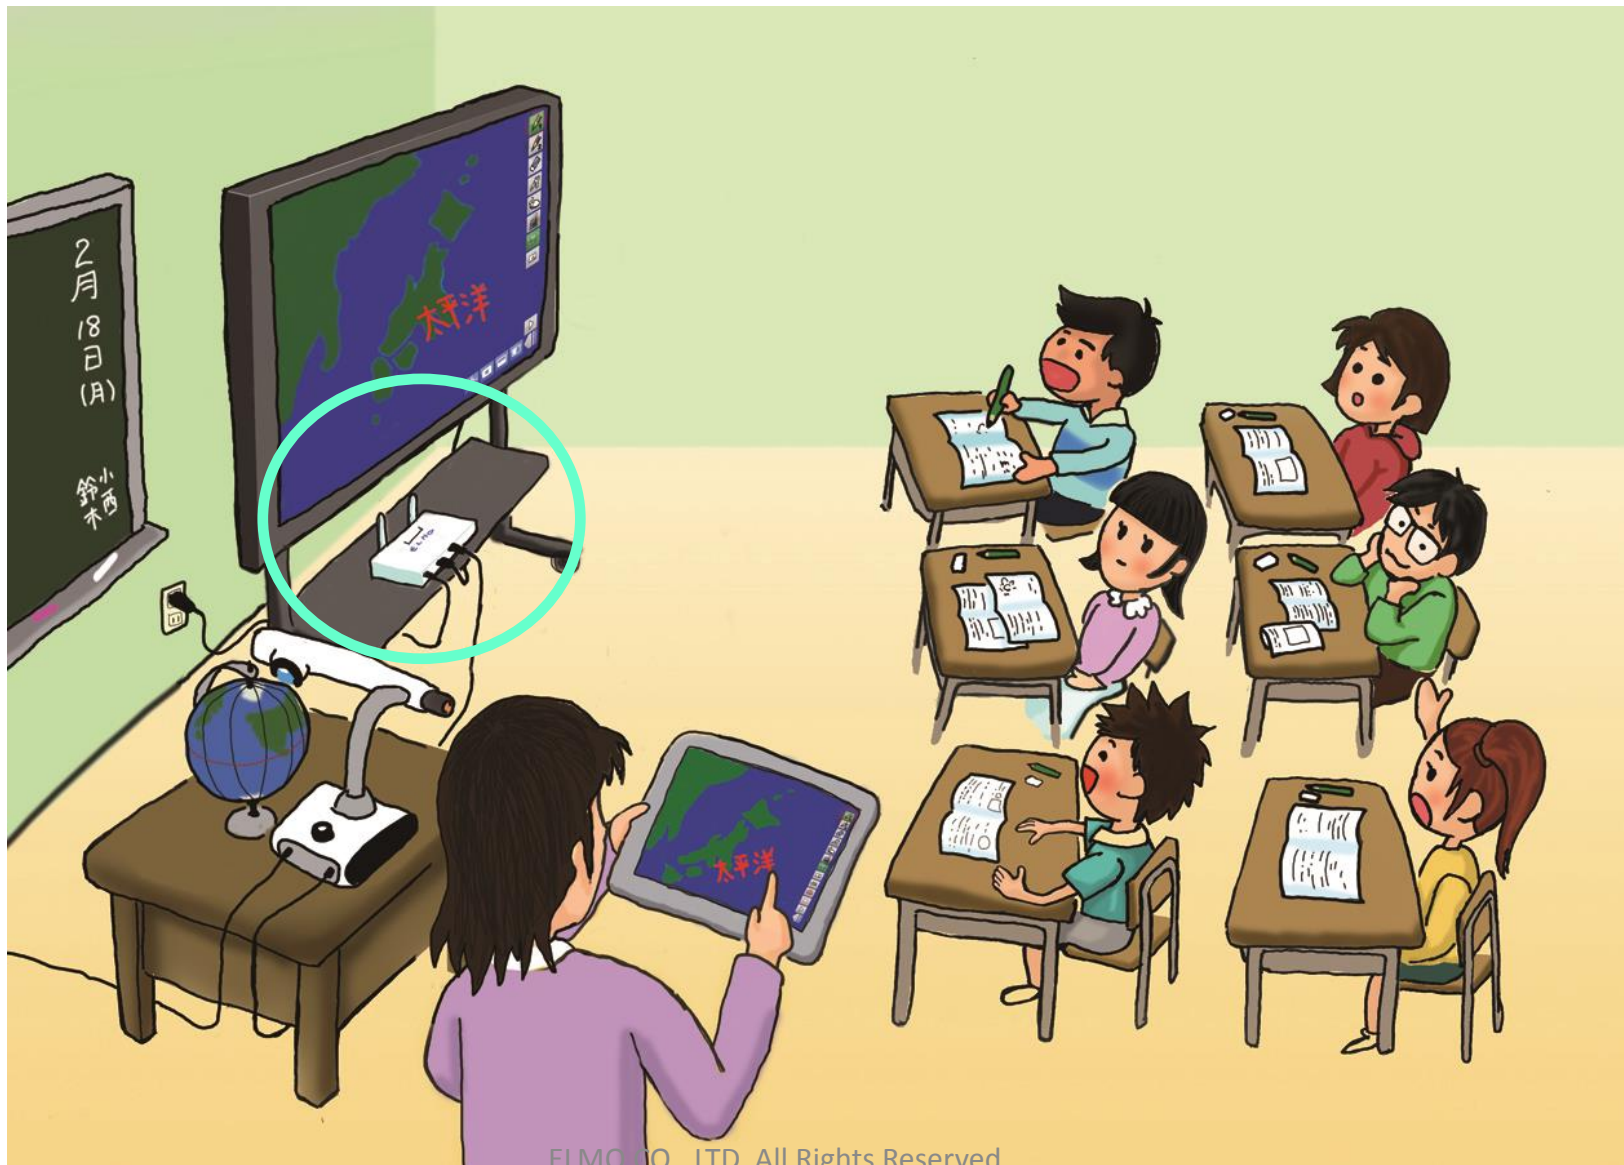

Step 3 : タブレット端末と使おう !