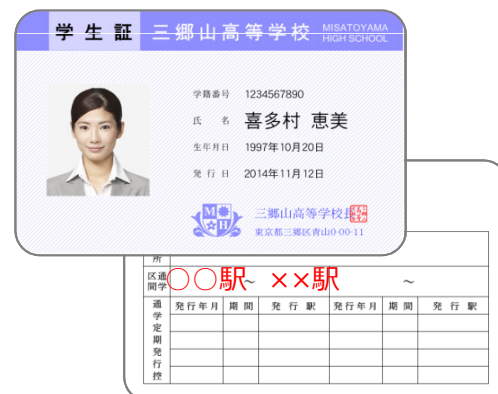

キヤノンブース出展内容のご紹介

キヤノンのカードプリンターが学生証・職員証の発行業務に適している理由とは！？

キヤノンカードプリンターなら、プラスチックカードだけでなく安価な紙にも印字可能！紙とプラスチックカード印字の1台2役の用途と圧倒的な印刷速度でカード発行業務を改善します。

■ キヤノンカードプリンターと、一般的なプラスチックカードプリンターとの比較

	キヤノン カードプリンター CX-G2400	一般的なプラスチック カード専用プリンター
メディア種類	紙、シール紙 プラスチックカード	ICカード プラスチックカード
自動両面	×	○(機種により対応可)
印字速度	50枚/分	約3枚/分
カラー モノクロ		約15枚/分
ファーストプリント	約10秒	約25秒(カラー)、約6秒(モノクロ)
印字可能な プラスチック素材	PET (※1) (キヤノン純正プラスチックカード)	PVC、PET-G
インクコスト (表カラー、裏モノクロの場合)	約2円～ (※2)	50～70円程度
メディア プラスチック コスト	約80円(オープン価格)	約50円
紙	約2.7円～	×

※ 2014年10月16日現在。キヤノンマーケティングジャパン調べ

※1 市販のPVC、PET-Gタイプのプラスチックカードには印字できません。 ※2 下記の[技能講習修了証サンプル画像]を印刷した場合

■ キヤノン純正プラスチックカードについて

1. キヤノン カードプリンター専用のプラスチックカードです。
2. ・サイズ: クレジットカードと同様のサイズ(85.6mm X 54mm)
   - ・用紙厚: 厚口タイプ…約0.70mm(JISII型準拠)
     薄口タイプ…約0.38mm(携帯時に嵩張らない厚さ)
   - ・耐水性: あり。
   - ・印字面: 製品の仕様上、こすれや引っかきによる傷がカード上に残ることがあります。

<特長>
プラスチックカードに**ボールペンで直接記入**できます。また、シャチハタなどの**スタンプの押印も可能**です。