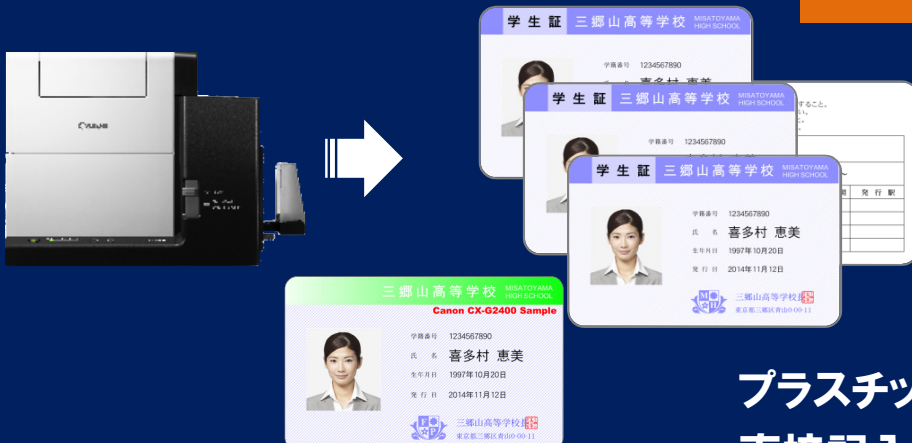

■ キヤノン カードプリンターの場合

※1回の講習後のカード発行に要する時間は、500名の場合で約30分！

カラー
50枚/分

紙も
プラスチック
も印字可能

<安価な紙やシール紙への出力も可能>

プラスチックカードに、ボールペンで
直接記入 & 押印も可能！

キヤノンのカードプリンターがカード発行業務に適している理由は >>>