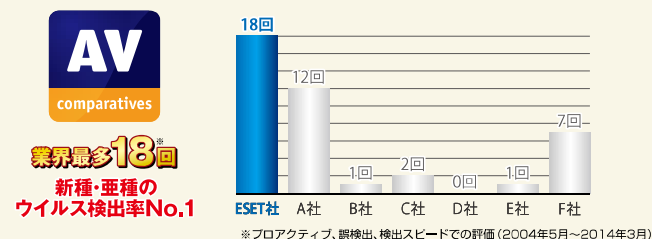

Windows XPからWindows 8、さらにMacやAndroid、サーバーや仮想化環境まで幅広いOSに対応しています。

ESETは少なくとも
2017年2月末まで
Windows XP
サポート!

*2017年3月以降も、状況に応じてWindowsXPのサポートを延長する可能性があります。

これら様々なOSのクライアントをリモートで一元管理する管理プログラムが無償で付属します。

ESET は ウィルス検出力が高い!

オーストリアに拠点を置く独立系のテスト機関「AV-Comparatives.org」が行っている新種ウィルス検出テストにおいて、最高評価の「ADVANCED+」を最多受賞しています。

コンピューターウイルス感染防止・識別・除去の国際誌「Virus Bulletin」において、権威ある「ウィルス検出率100% AWARD」を最多受賞しています。