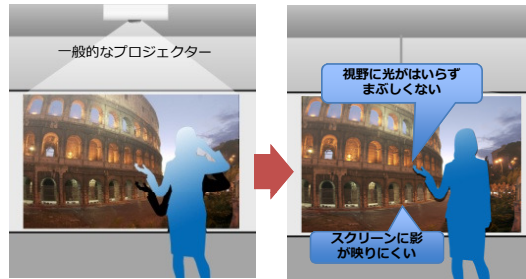

近くから大きく写したい

フューチャークラスルーム

体育館

講義室

光が視野に入らない

プレゼンターの視野角に入らない投写によって、プレゼンターは眩しくなく、快適にプレゼンテーションが可能になります。また、スクリーン上の映像に影もほとんどできません。

映像が歪まない

一般の超短焦点プロジェクターは画角が大きいため、投影面の歪みに合わせて映像も歪むという現象が起こります。キヤノンの短焦点プロジェクターは光学系の画角を最適に設定することで投影面が歪んでも映像の歪みが小さい鮮明な映像を映し出します。